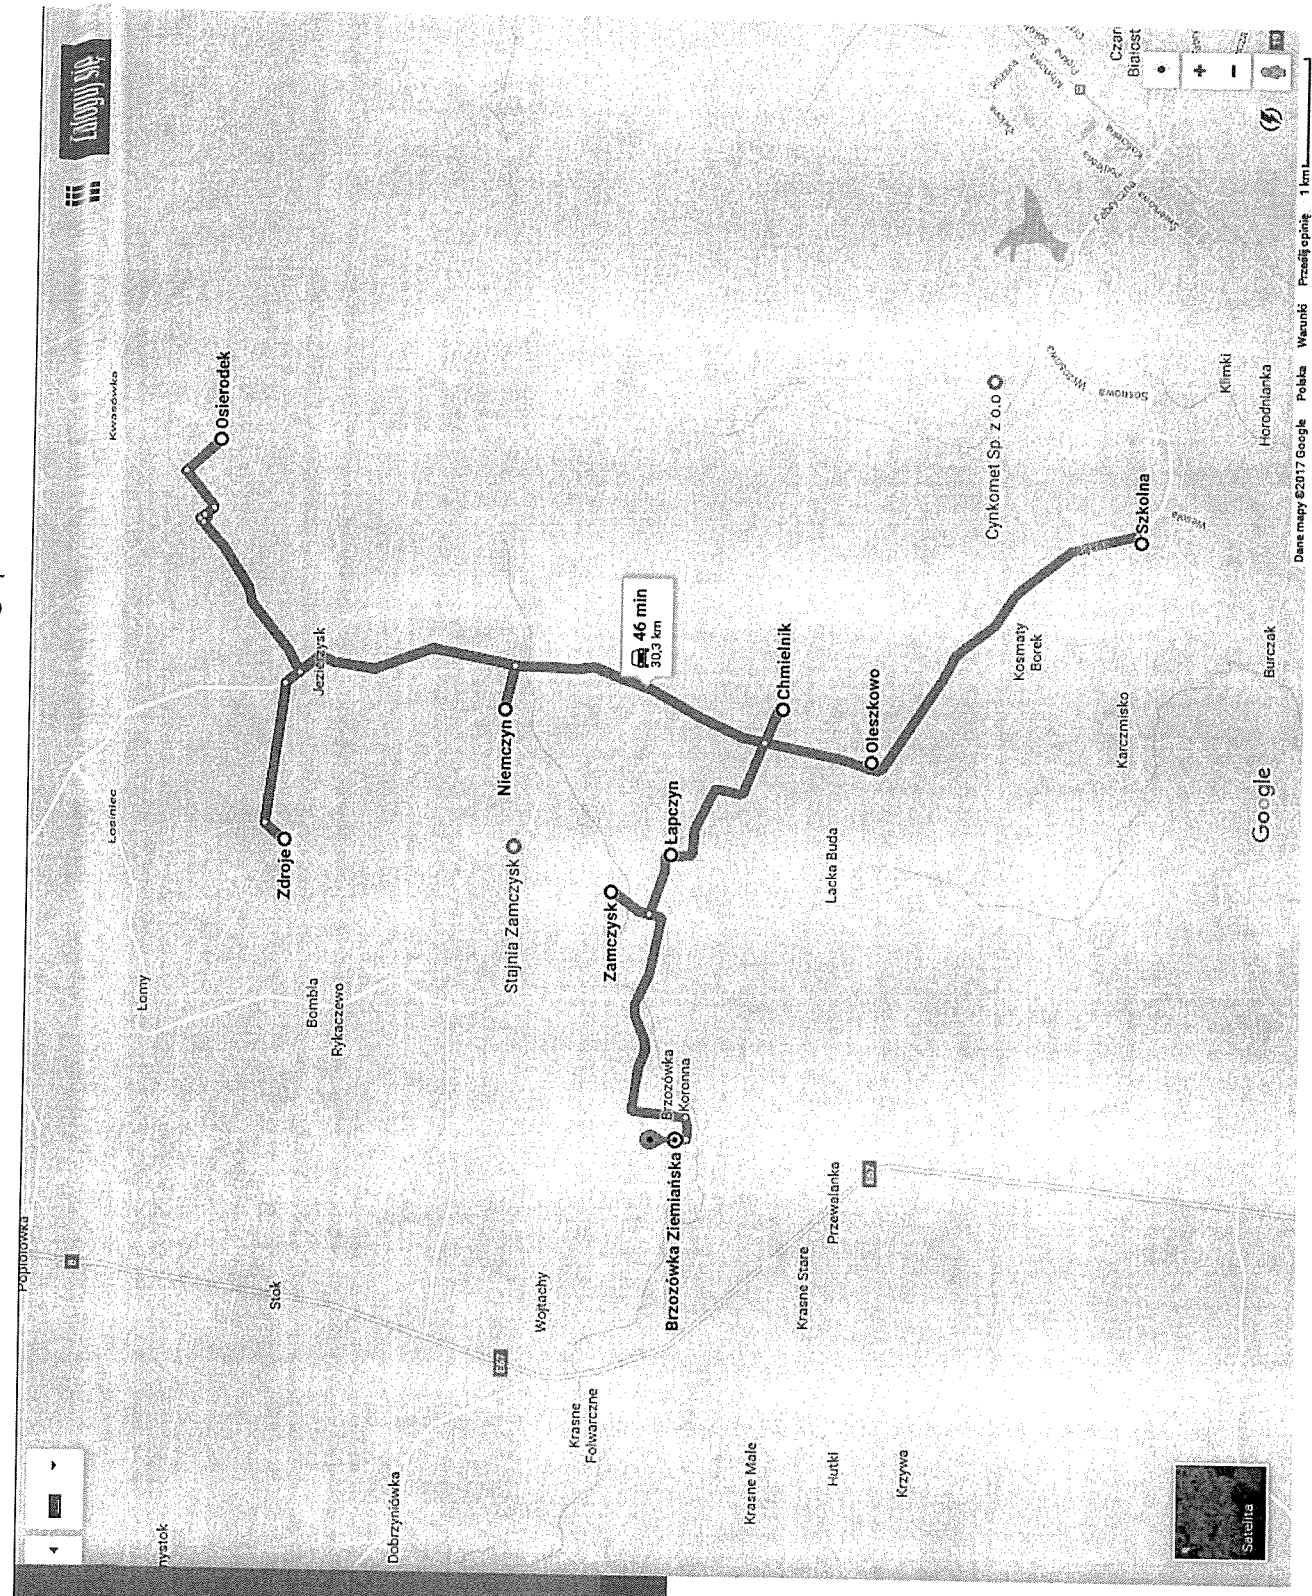

201. 8f

Wyświetlono 10 miejsc

- Szkołna
- Oleszkowo
- Niemczyn
- Osiernodek
- Zdroje
- Chmielnik
- Lapczyn
- Zamczysk
- Brzozówka Ziemiańska

OPCJE

Wyślij trasę na telefon

przez Piętna
46 min bez korków
SZCZEGÓLY

46 min
30.3 km

Google

Dane mapy ©2017 Google Polska Wzrostki Prześlij opinię 1 km

A