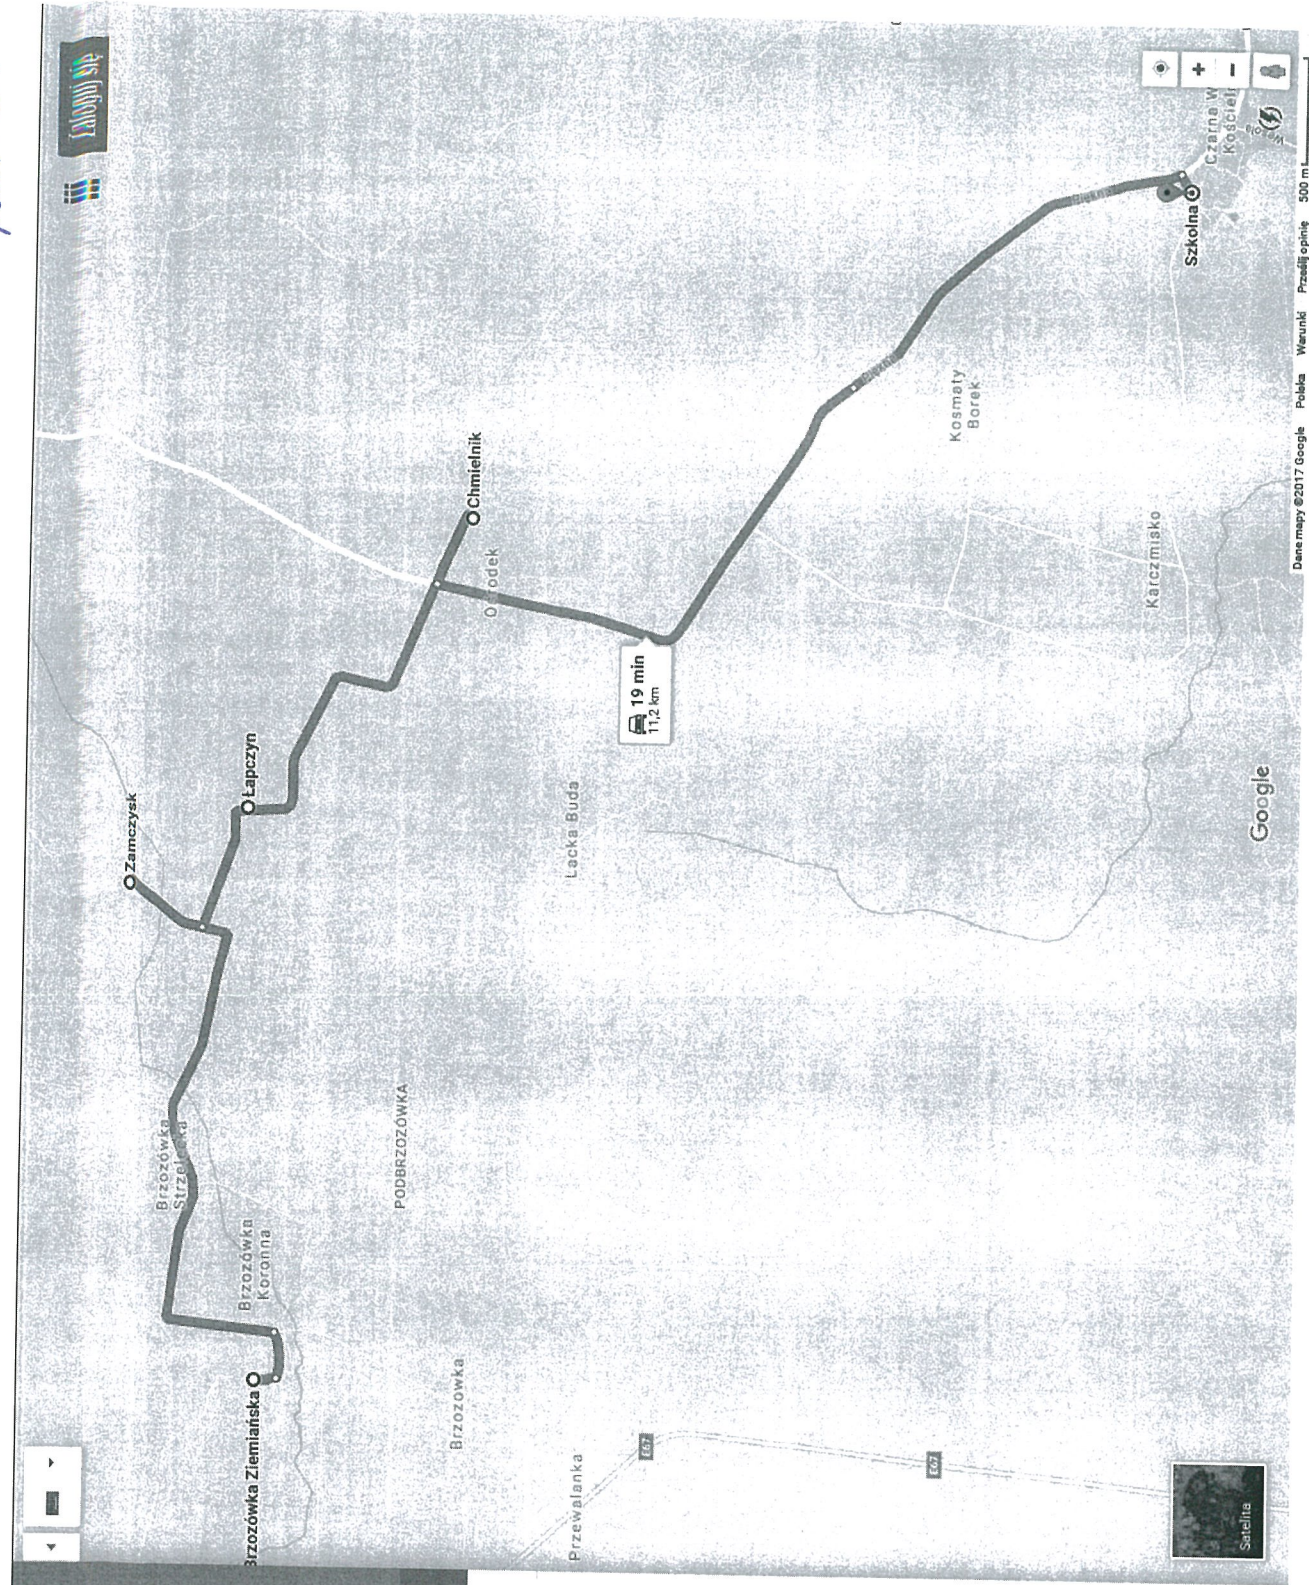

pat. 8c.

Wyślij trasę na telefon

przez drogi bez nazwy  
19 min bez korków  
SZCZEGÓŁY

19 min  
11,2 km

OPCJE

Brzozówka Ziemińska

Zamezysk

Łapczyn

Chmielnik

Szkolna

Dodaj miejsce docelowe

Dane mapy ©2017 Google Polska Warunki Prześlij opinię 500 m

A