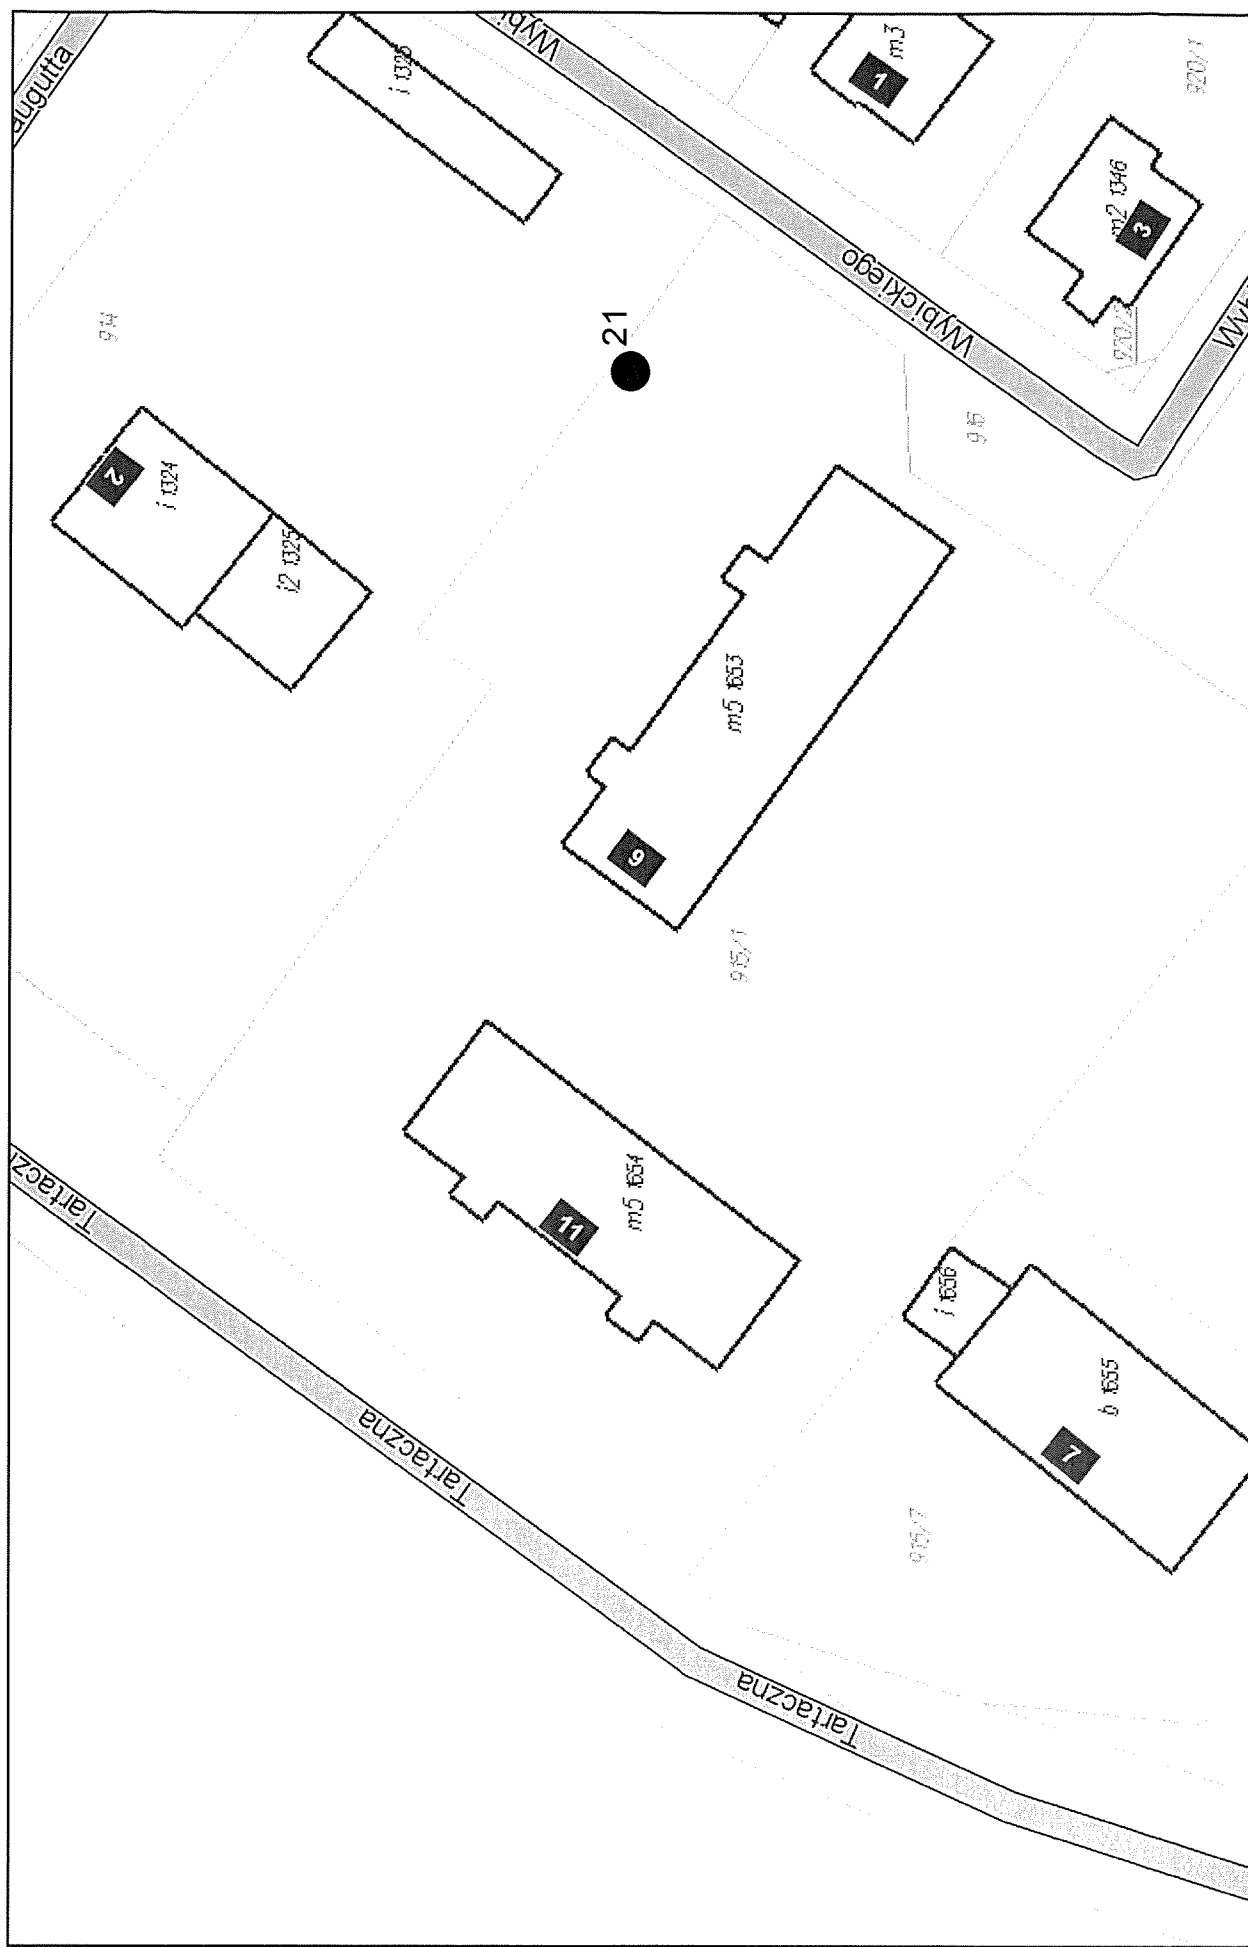

Spis poszczególnych gniazdach na pojemniki do odbioru odpadów zmieszanych i selektywnych w zabudowie wielorodzinnej w mieście Czarna Białostocka

Lp.	Umiejscowienie punktu	Rodzaj zabudowy
1	Prusa 6 (przy garażach)	wolnostojący
2	Prusa 2	wolnostojący
3	Żeromskiego 1	altana
4	Żeromskiego 8	altana
5	Żeromskiego 10	altana
6	Żeromskiego 12	altana
7	Żeromskiego 14	altana
8	Sienkiewicza 4	altana
9	Sienkiewicza 6	wolnostojący
10	Sienkiewicza 9	wolnostojący
11	Torowa 9B	altana
12	Sportowa 1	altana
13	Konopnickiej 2	altana
14	Torowa 13	wolnostojący
15	Torowa 28	wolnostojący
16	Sienkiewicza 8	altana
17	Sienkiewicza 10	wolnostojący
18	Sienkiewicza 16	altana
19	Sienkiewicza 17	wolnostojący
20	Konopnickiej 5	wolnostojący
21	Tartaczna 9	wiata
22	Ogrodowa 3	wolnostojący
23	Traugutta 5A	wolnostojący
24	Traugutta 5	wolnostojący
25	Szkolna 4	wolnostojący
26	Prusa 4	wolnostojący
27	Sienkiewicza 7A	altana
28	Wrzosowa 1 (os. Miasteczko)	wolnostojący
29	Wrzosowa 4 (os. Miasteczko)	wolnostojący

Niniejszy wydruk nie stanowi dokumentu w rozumieniu przepisów prawa
wydrukowano w serwisie czarnabialostocka.e-map.net dnia 2018-10-17 14:36:20

17 liczba porządkowa w spisie gniazd

Czarna Białostocka - System Informacji Przestrzennej

skala 1 : 1200

Legenda: ● gniazdo na pojemniki do odbioru odpadów

23 liczba porządkowa w spisie gniazd

Czarna Białostocka - System Informacji Przestrzennej

skala 1 : 500

Legenda: ● gniazdo na pojemniki do odbioru odpadów

strona 1

Czarna Białostocka - System Informacji Przestrzennej

skala 1 : 1500