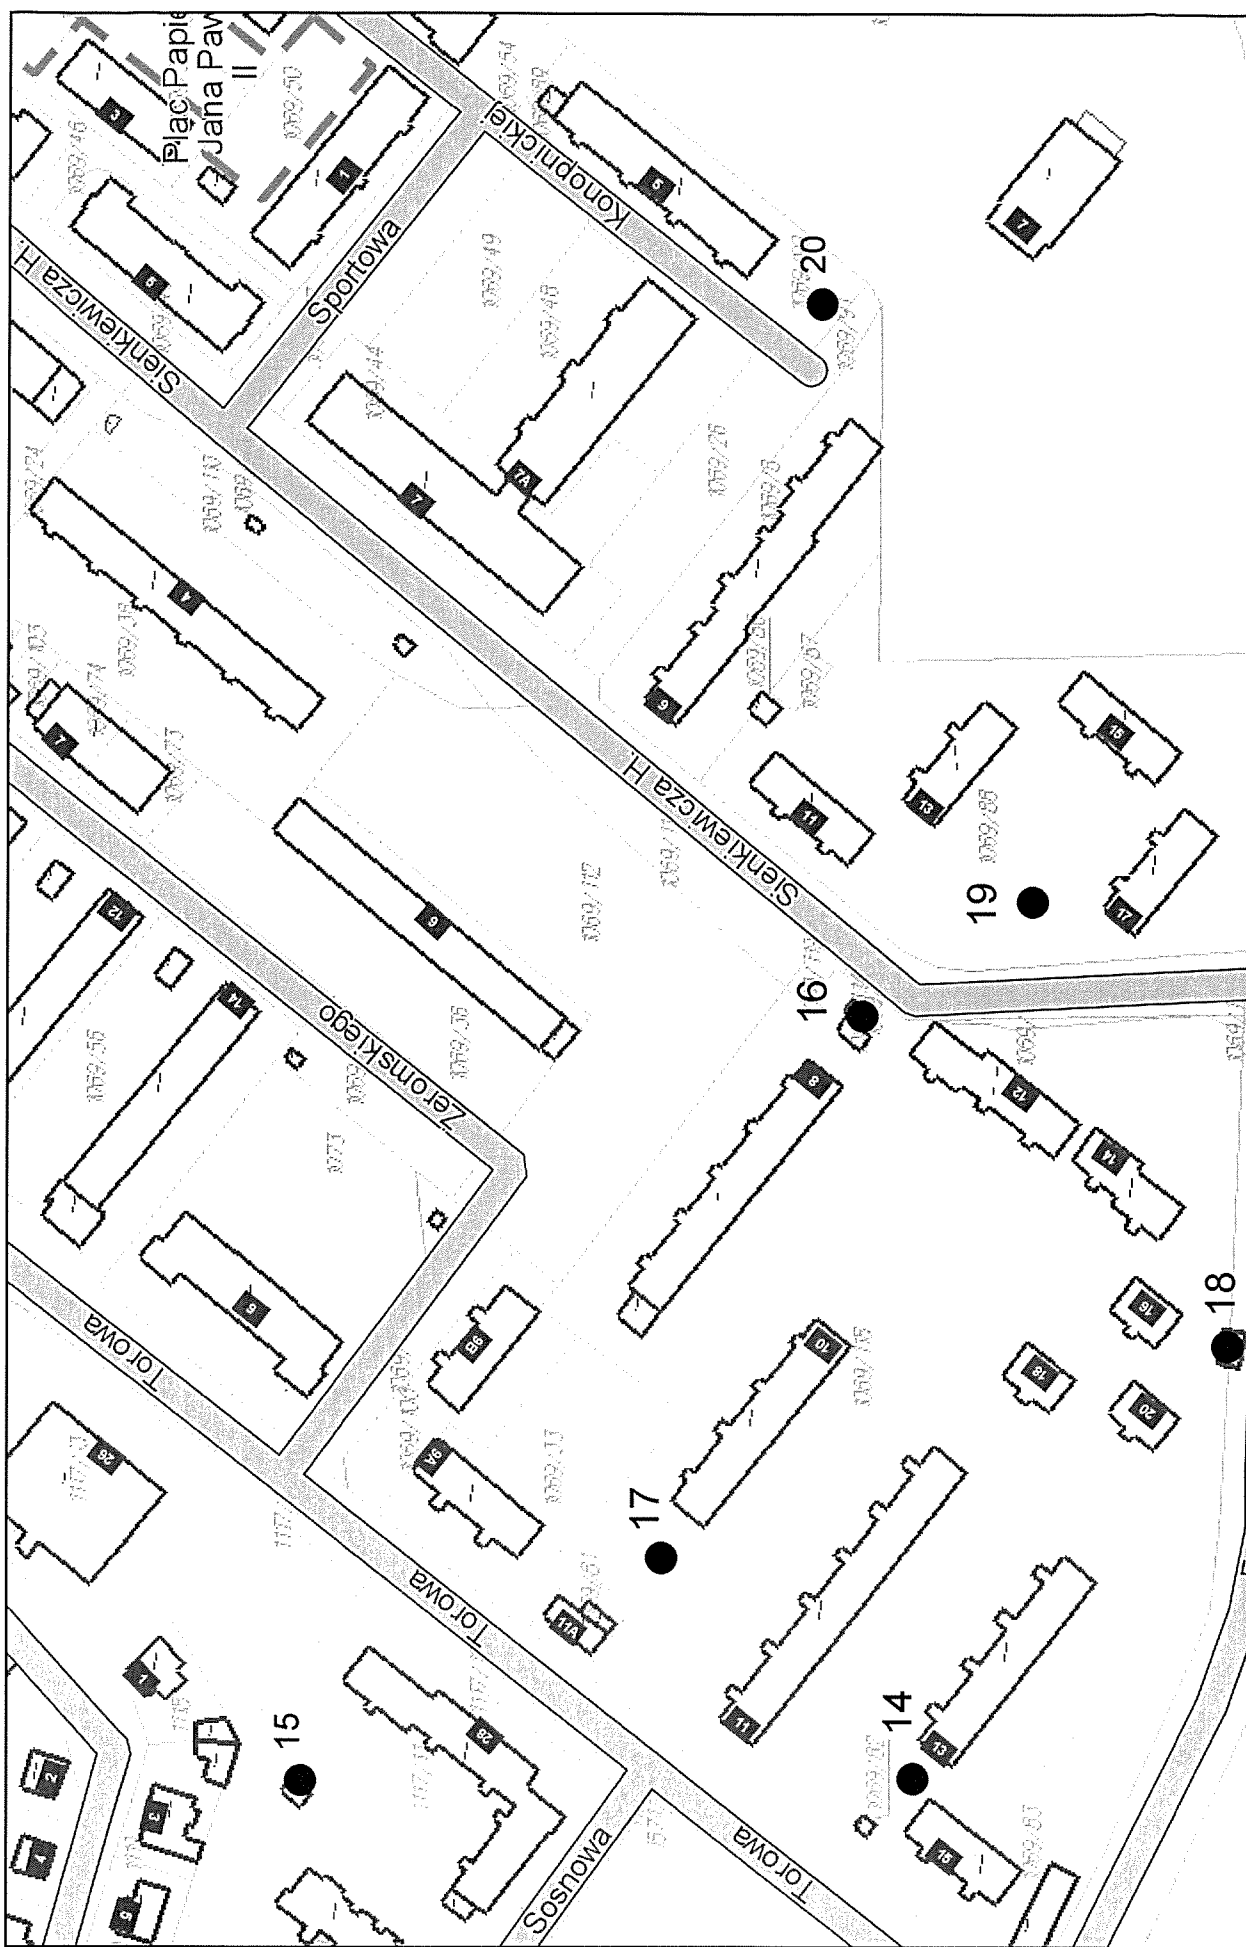

Spis poszczególnych gniazdach na pojemniki do odbioru odpadów zmieszanych i selektywnych w zabudowie wielorodzinnej w mieście Czarna Białostocka

Lp.	Umiejscowienie punktu	Rodzaj zabudowy
1	Prusa 6 (przy garażach)	wolnostojący
2	Prusa 2	wolnostojący
3	Żeromskiego 1	altana
4	Żeromskiego 8	altana
5	Żeromskiego 10	altana
6	Żeromskiego 12	altana
7	Żeromskiego 14	altana
8	Sienkiewicza 4	altana
9	Sienkiewicza 6	wolnostojący
10	Sienkiewicza 9	wolnostojący
11	Torowa 9B	altana
12	Sportowa 1	altana
13	Konopnickiej 2	altana
14	Torowa 13	wolnostojący
15	Torowa 28	wolnostojący
16	Sienkiewicza 8	altana
17	Sienkiewicza 10	wolnostojący
18	Sienkiewicza 16	altana
19	Sienkiewicza 17	wolnostojący
20	Konopnickiej 5	wolnostojący
21	Tartaczna 9	wiata
22	Ogrodowa 3	wolnostojący
23	Traugutta 5A	wolnostojący
24	Traugutta 5	wolnostojący
25	Szkolna 4	wolnostojący
26	Prusa 4	wolnostojący
27	Sienkiewicza 7A	altana
28	Wrzosowa 1 (os. Miasteczko)	wolnostojący
29	Wrzosowa 4 (os. Miasteczko)	wolnostojący

Czarna Białostocka - System Informacji Przestrzennej

skala 1 : 1700

Niniejszy wydruk nie stanowi dokumentu w rozumieniu przepisów prawa
wydrukowano w serwisie czarnabialostocka.e-mapa.net dnia 2018-10-17 14:14:15

Legenda:
● gniazdo na pojemniki do odbioru odpadów
1 liczba porządkowa w spisie gniazd

Czarna Białostocka - System Informacji Przestrzennej

skala 1 : 1700

Legenda: ● gniazdo na pojemniki do odbioru odpadów