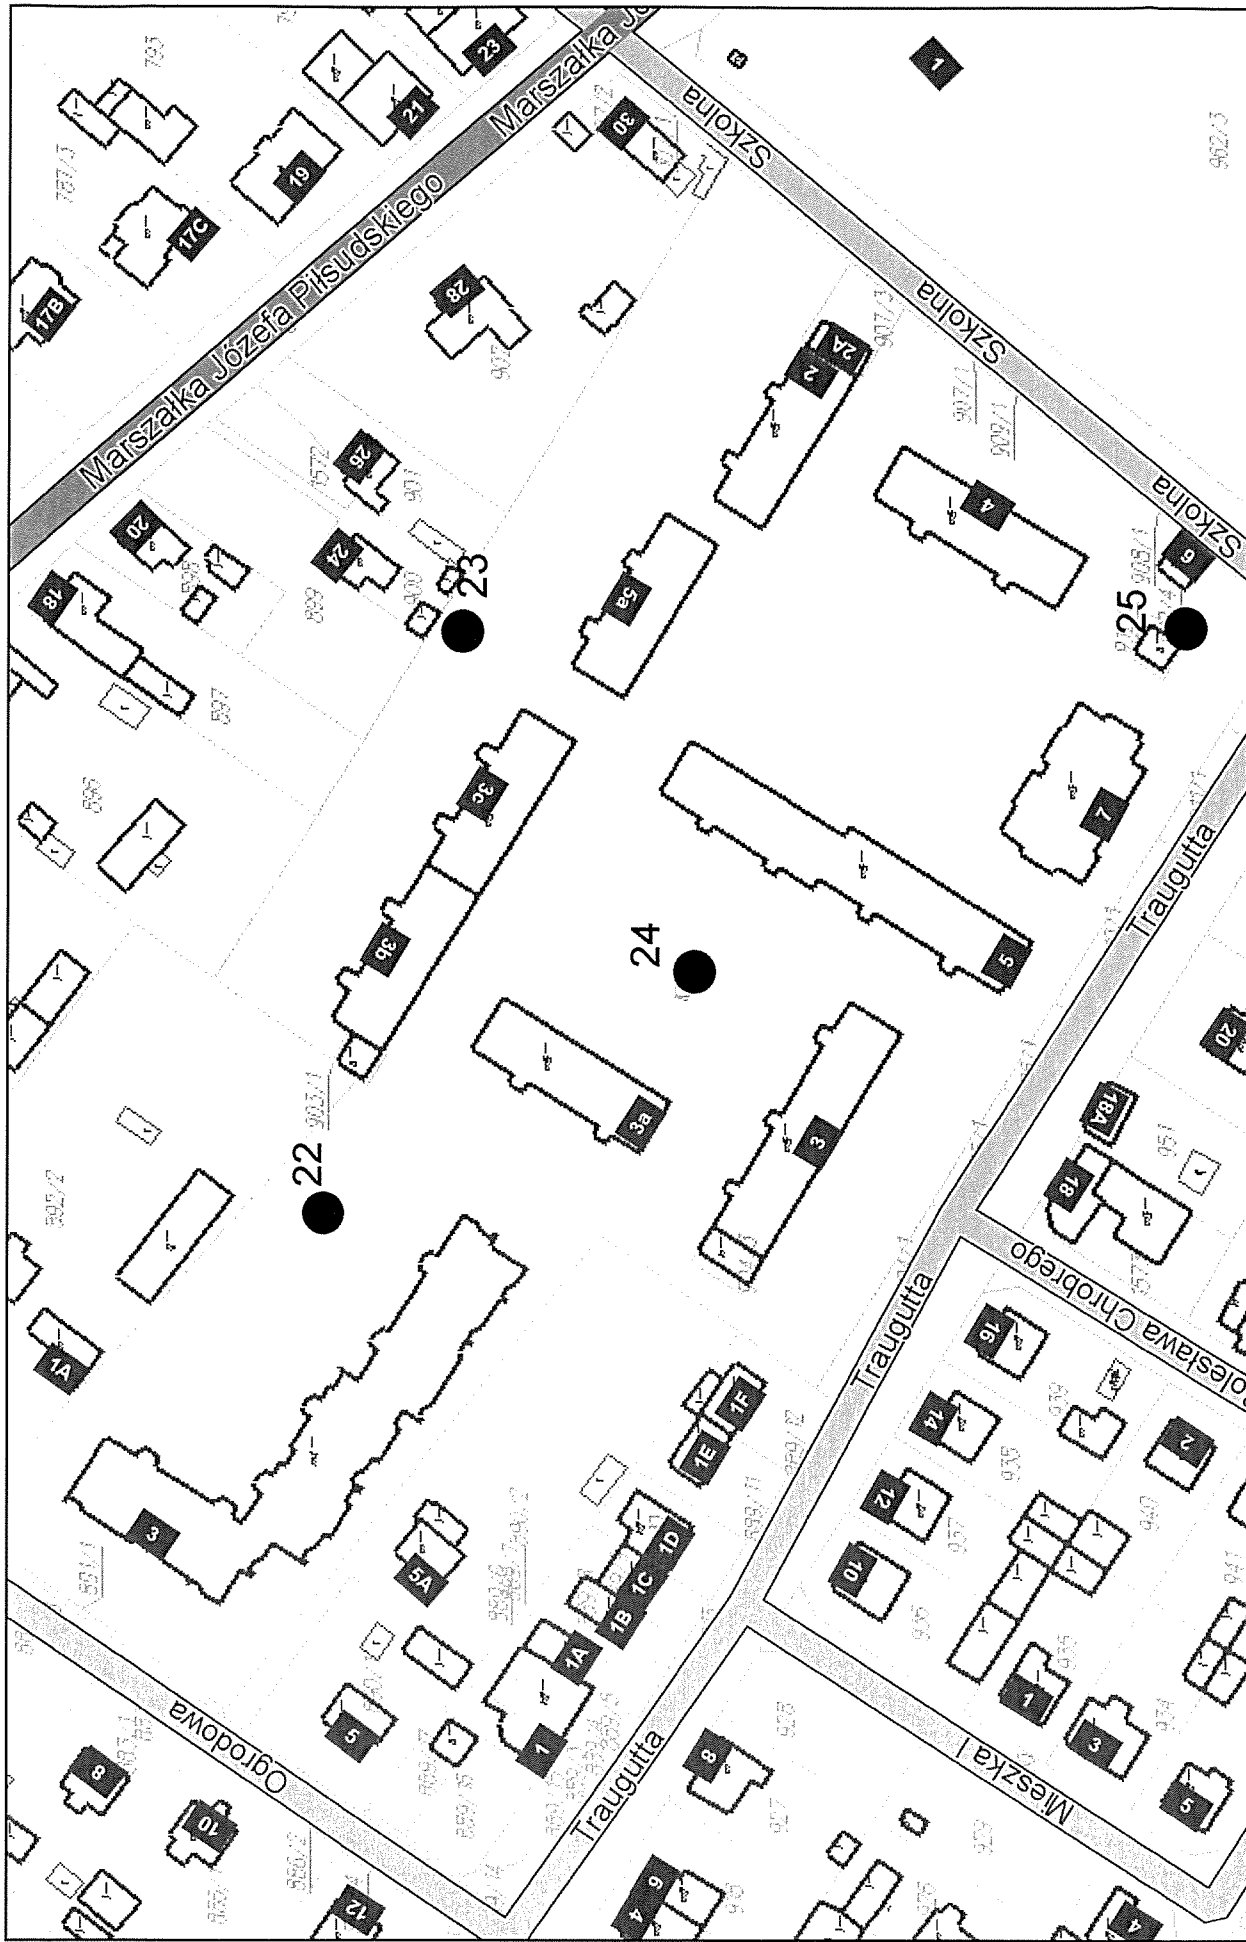

Czarna Białostocka - System Informacji Przestrzennej

skala 1 : 1200

Legenda: ● gniazdo na pojemniki do odbioru odpadów

23 liczba porządkowa w spisie gniazd