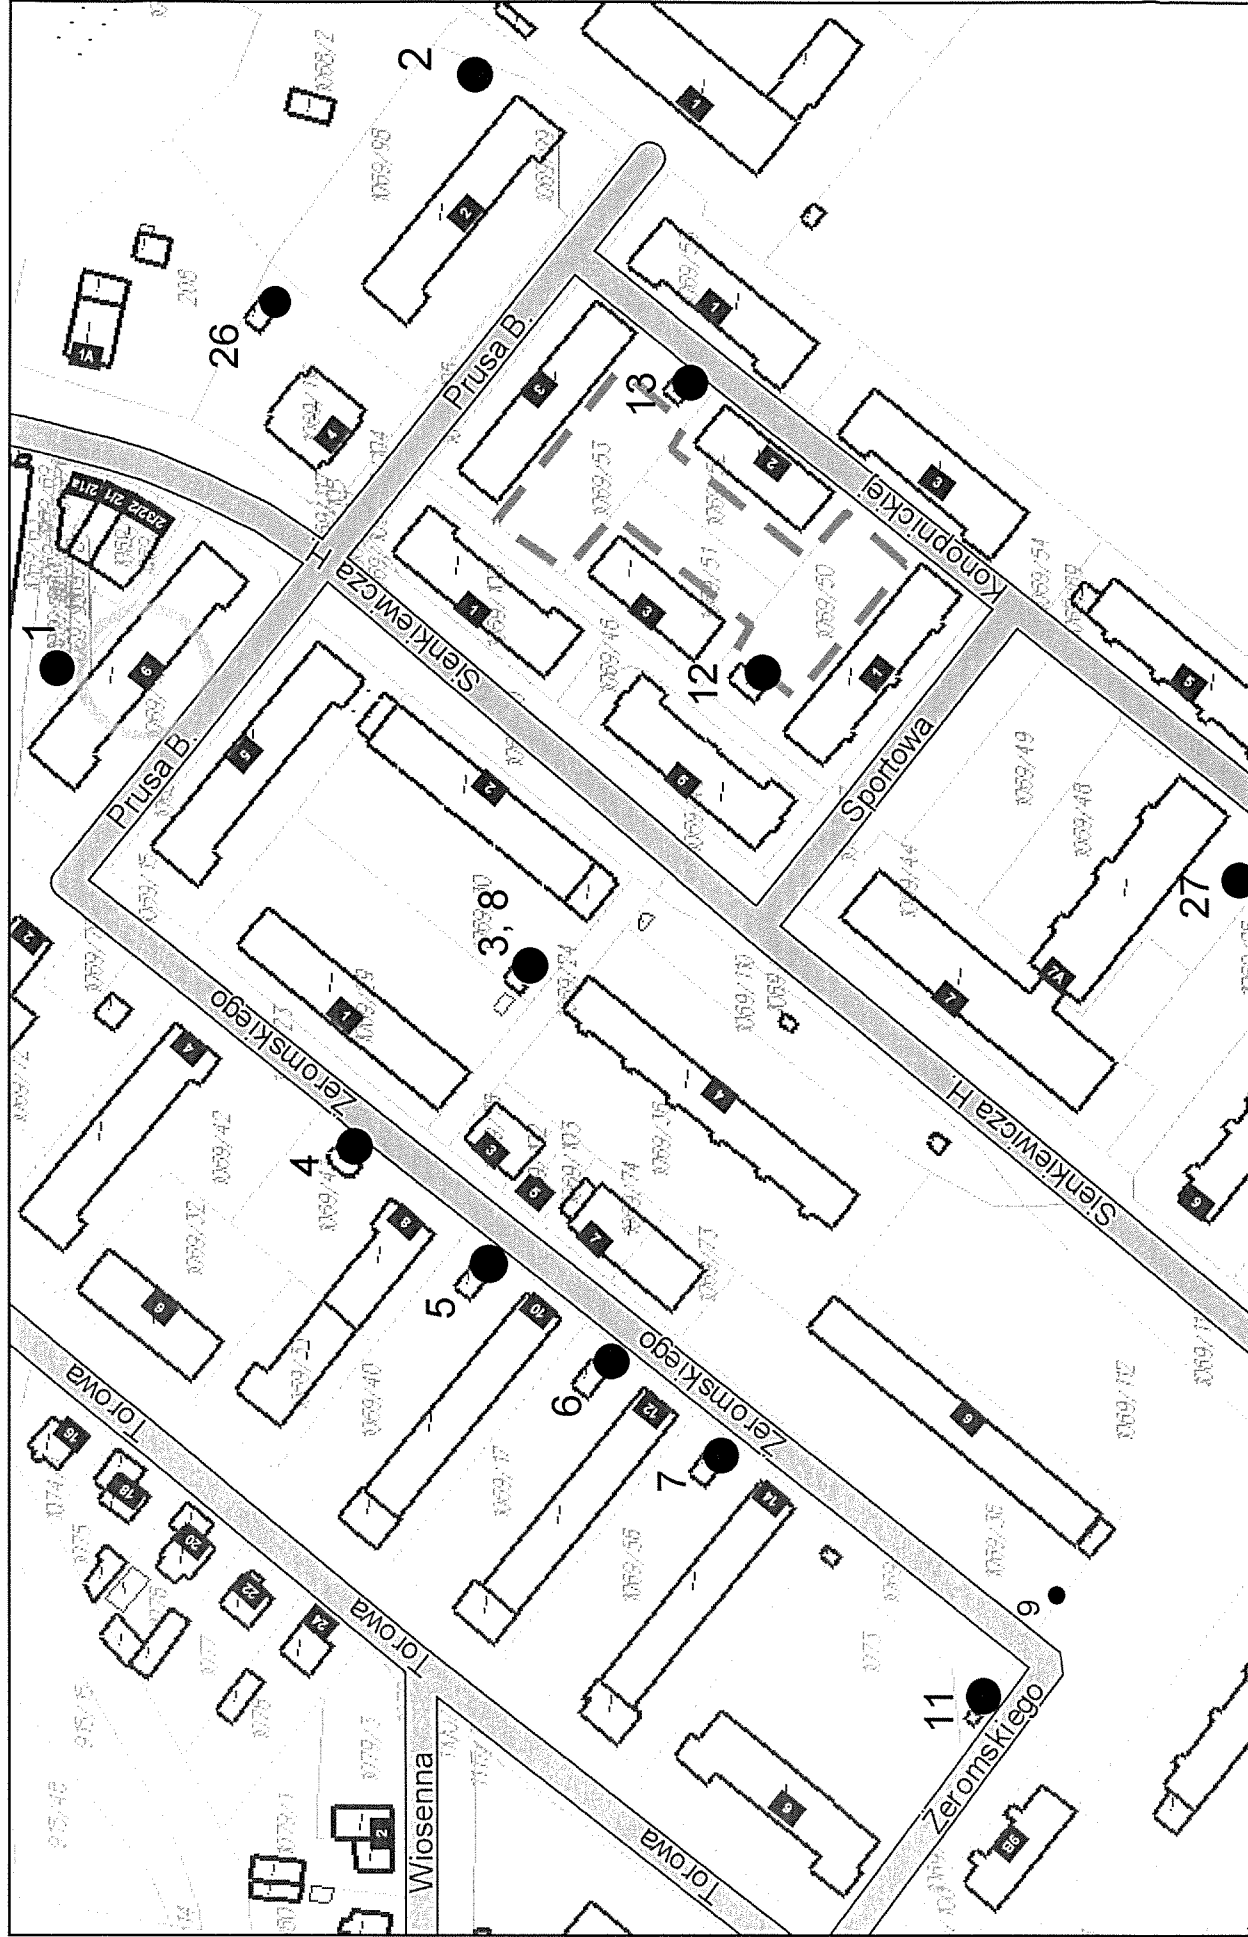

Spis poszczególnych gniazdach na pojemniki do odbioru odpadów zmieszanych i selektywnych w zabudowie wielorodzinnej w mieście Czarna Białostocka

Lp.	Umiejscowienie punktu	Rodzaj zabudowy
1	Prusa 6 (przy garażach)	wolnostojący
2	Prusa 2	wolnostojący
3	Żeromskiego 1	altana
4	Żeromskiego 8	altana
5	Żeromskiego 10	altana
6	Żeromskiego 12	altana
7	Żeromskiego 14	altana
8	Sienkiewicza 4	altana
9	Sienkiewicza 6	wolnostojący
10	Sienkiewicza 9	wolnostojący
11	Torowa 9B	altana
12	Sportowa 1	altana
13	Konopnickiej 2	altana
14	Torowa 13	wolnostojący
15	Torowa 28	wolnostojący
16	Sienkiewicza 8	altana
17	Sienkiewicza 10	wolnostojący
18	Sienkiewicza 16	altana
19	Sienkiewicza 17	wolnostojący
20	Konopnickiej 5	wolnostojący
21	Tartaczna 9	wiata
22	Ogrodowa 3	wolnostojący
23	Traugutta 5A	wolnostojący
24	Traugutta 5	wolnostojący
25	Szkolna 4	wolnostojący
26	Prusa 4	wolnostojący
27	Sienkiewicza 7A	altana
28	Wrzosowa 1 (os. Miasteczko)	wolnostojący
29	Wrzosowa 4 (os. Miasteczko)	wolnostojący

Czarna Białostocka - System Informacji Przestrzennej

skala 1 : 1700

Niniejszy wydruk nie stanowi dokumentu w rozumieniu przepisów prawa
wydrukowano w serwisie czarnabialostocka.e-mapa.net dnia 2018-10-17 14:14:15