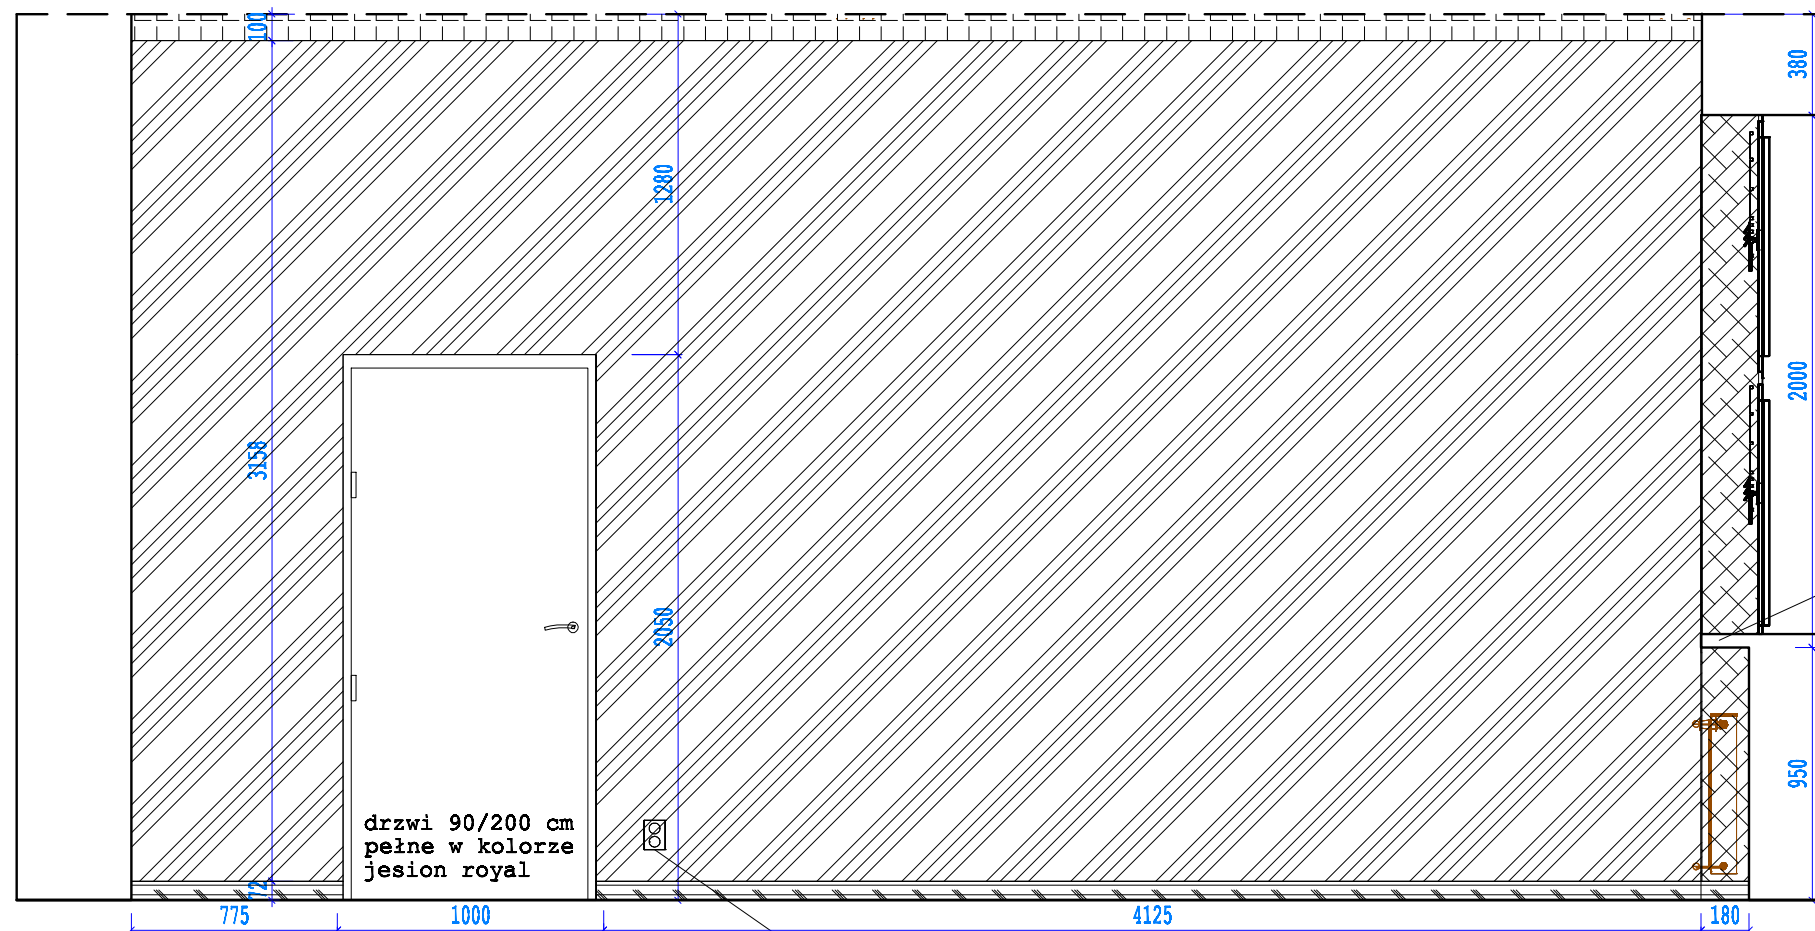

parapet skrócić
(ok. 5cm) do
lica ściany

drzwi 90/200 cm
pełne w kolorze
jesion royal

gniazda elektryczne zamontować
wg projektu instalacji elektrycznych
(gniazdo w kolorze beżowym)

- farba łatwozmywalna akrylowa w kolorze białym
  NCS S 0300-N
- farba łatwozmywalna akrylowa w kolorze kremowym
  NCS S 1002-Y50R
- farba łatwozmywalna akrylowa w kolorze jasny brąz
  NCS S 3005-Y80R
- cokoł gresowy np. Opoczno Hyperion H3 cream skirting
- grzejniki i rury grzewcze, oznaczone kolorem brązowym

przedmiot: pokój neuczytelek - WIDOK F-F		branża: ARCH.
data: 02.12.2016r.		strona: 125
obiekt:	Gimnazjum im. Jana Pawła II w Czarnej Białostockiej	
adres budowy:	Czarna Białostocka 10-006, ul. Białostocka Prusa 1	
projektant:	mgr inż. arch. Dorota Skóra	podpis:
DPB STUDIO Dorota Skóra ul. Łopuszka 402/16, 10-042 Białystok NIP: 542 388 01 00, tel. 020 664 071, 604 798 280		nr rysa: A-07
Wszelkie prawa zastrzeżone. Łączenie z innymi do reprodukcji i udostępniania, w całości lub części, bez zgody autora.