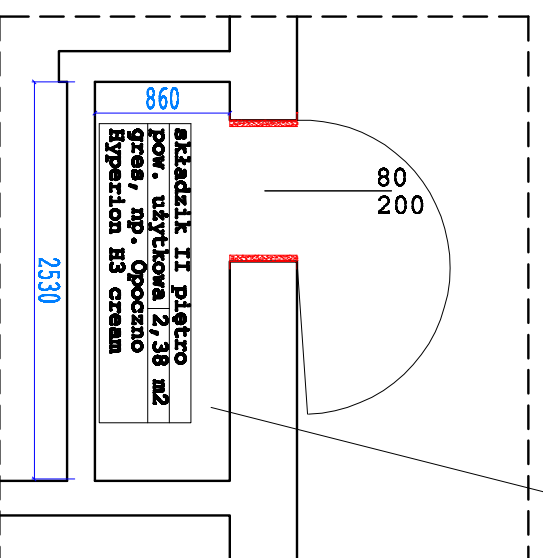

zakres opracowania

projektant:	składzik II piętro - rzut	branża:	ARCH.
data:	02.12.2019r.	obiekt:	skala 1:50
adres:	ul. Słowackiego 10, Al. Piłsudskiego 2 w Centrum Handlowym	etap:	Opisana powierzchnia 04-09, ul. Piłsudskiego Piana 1
inżynier budowlany:	mgr inż. arch. Dorota Skłodan	projekt:	nr 04.1
projektant:	mgr inż. arch. Dorota Skłodan	tytuł:	Plan pomalowania ścian i sufitu
WYKONANIE PRACOWNI ARCHITECTURALNYCH I PROJEKTOWYCH		WYKONANIE PRACOWNI ARCHITECTURALNYCH I PROJEKTOWYCH	