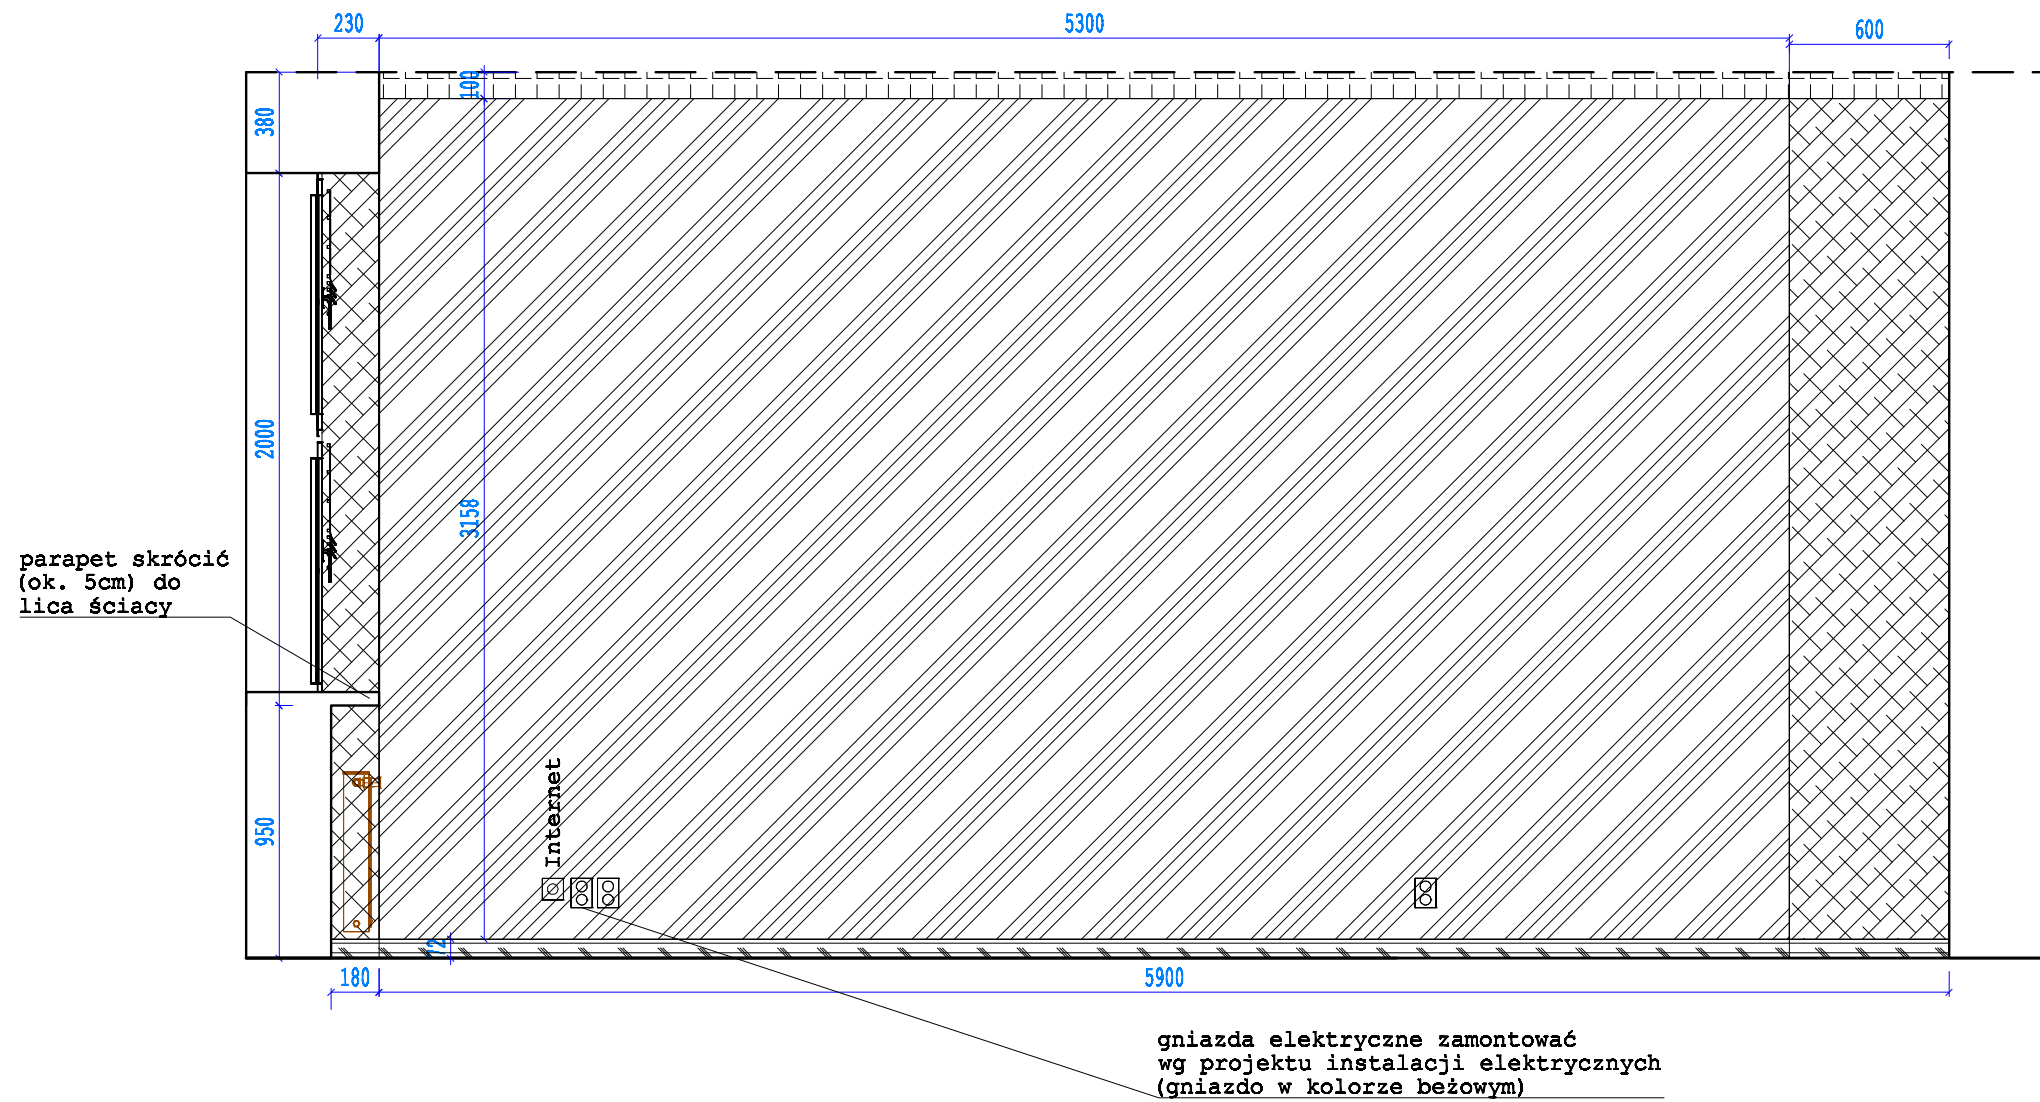

przedmiot: pokój nauczycielski - WIDOK D-D		branża: ARCH.
data: 02.12.2016r.		strona: 125
obiekt:	Gimnazjum im. Jana Pawła II w Czarnej Białostockiej	
adres budowy:	Czarna Białostocka 10-006, ul. Białostocka Prusa 1	
projektant:	mgr inż. arch. Dorota Śliwa	podpis:
 DPS STUDIO Dorota Śliwa ul. Łopuszowska 422/10, 10-043 Białostok NIP: 642 880 01 00; tel. 603 884 910, 604 788 380		nr rys.: A-05
<small>WYKRYTYE PRAWA ZAPRZECZAJĄCIE ŁĄCZENIE Z PRACAMI DO REPRODUKOWANIA I LICENCJOWANIA, W CAŁOŚCI LUB CZĘŚCI, BEZ ZGODY AUTORA.</small>		

parapet skrócić
(ok. 5cm) do
lica ściany

Internet

gniazda elektryczne zamontować
wg projektu instalacji elektrycznych
(gniazdo w kolorze beżowym)

-  farba łatwozmywalna akrylowa w kolorze białym
NCS S 0300-N
-  farba łatwozmywalna akrylowa w kolorze kremowym
NCS S 1002-Y50R
-  farba łatwozmywalna akrylowa w kolorze jasny brąz
NCS S 3005-Y80R
-  cokił gresowy np. Opoczno Hyperion H3 cream skirting
-  grzejniki i rury grzewcze, oznaczone kolorem brązowym