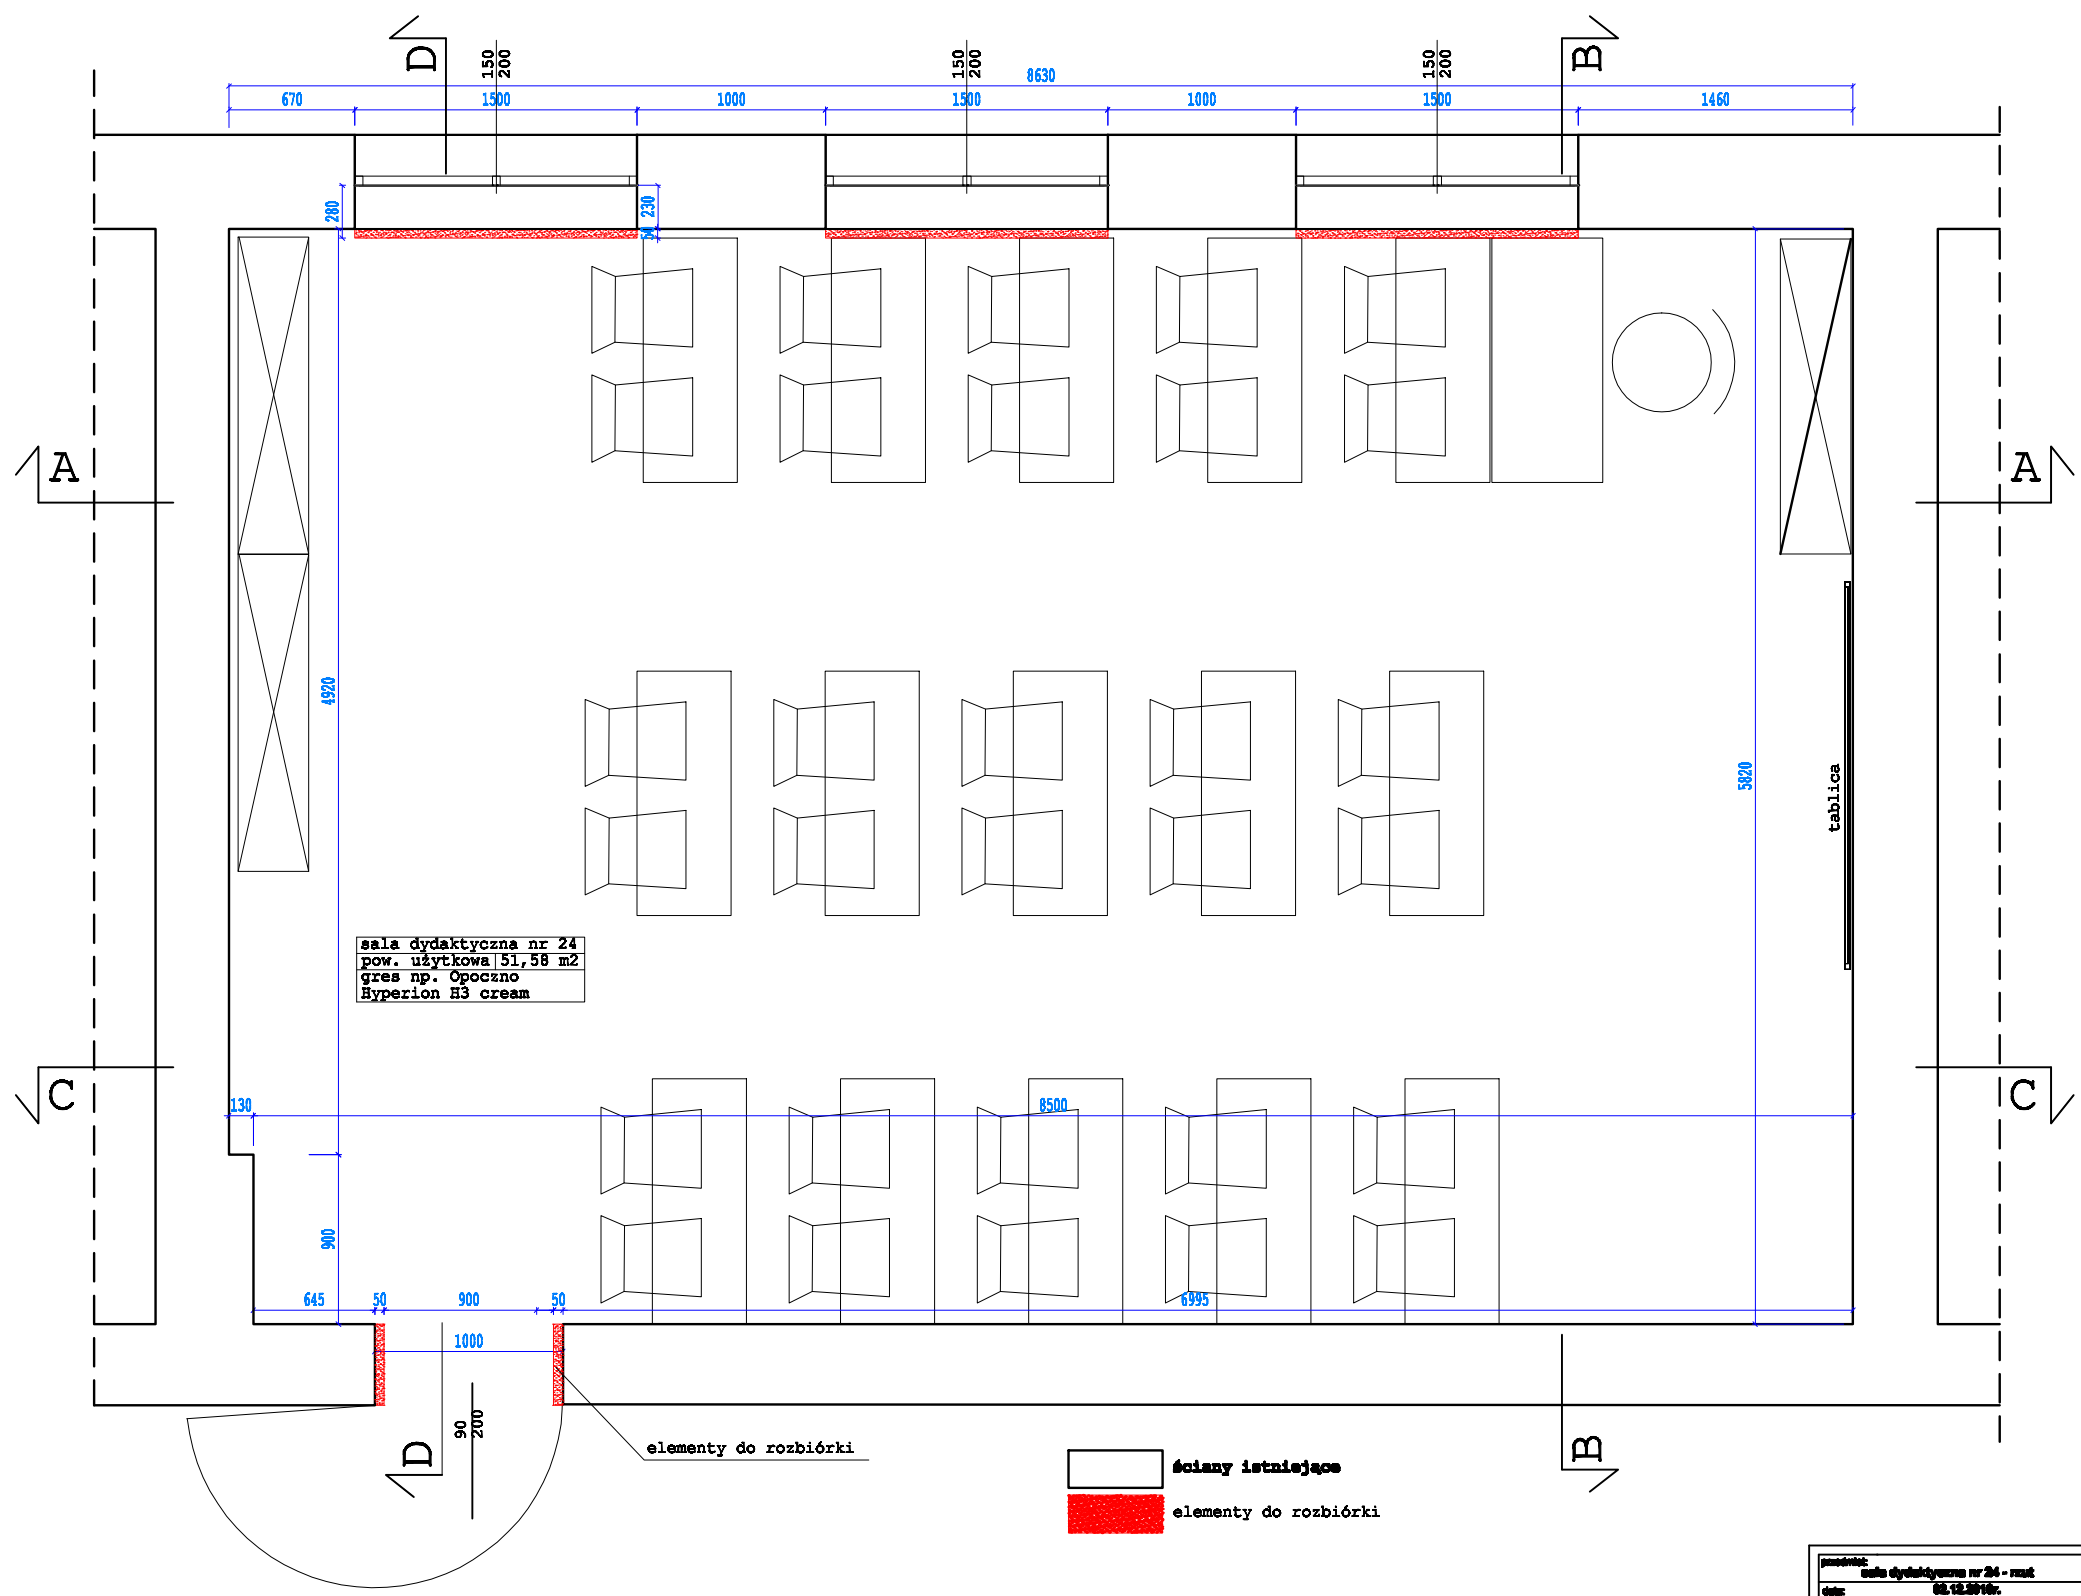

Projektant: mgr inż. arch. Dorota Skóra

Podpis Zamawiającego:

sala dydaktyczna nr 24
 pow. użytkowa 51,58 m²
 gres np. Opoczno
 Hyperion H3 cream

elementy do rozbiórki

ściany istniejące
 elementy do rozbiórki