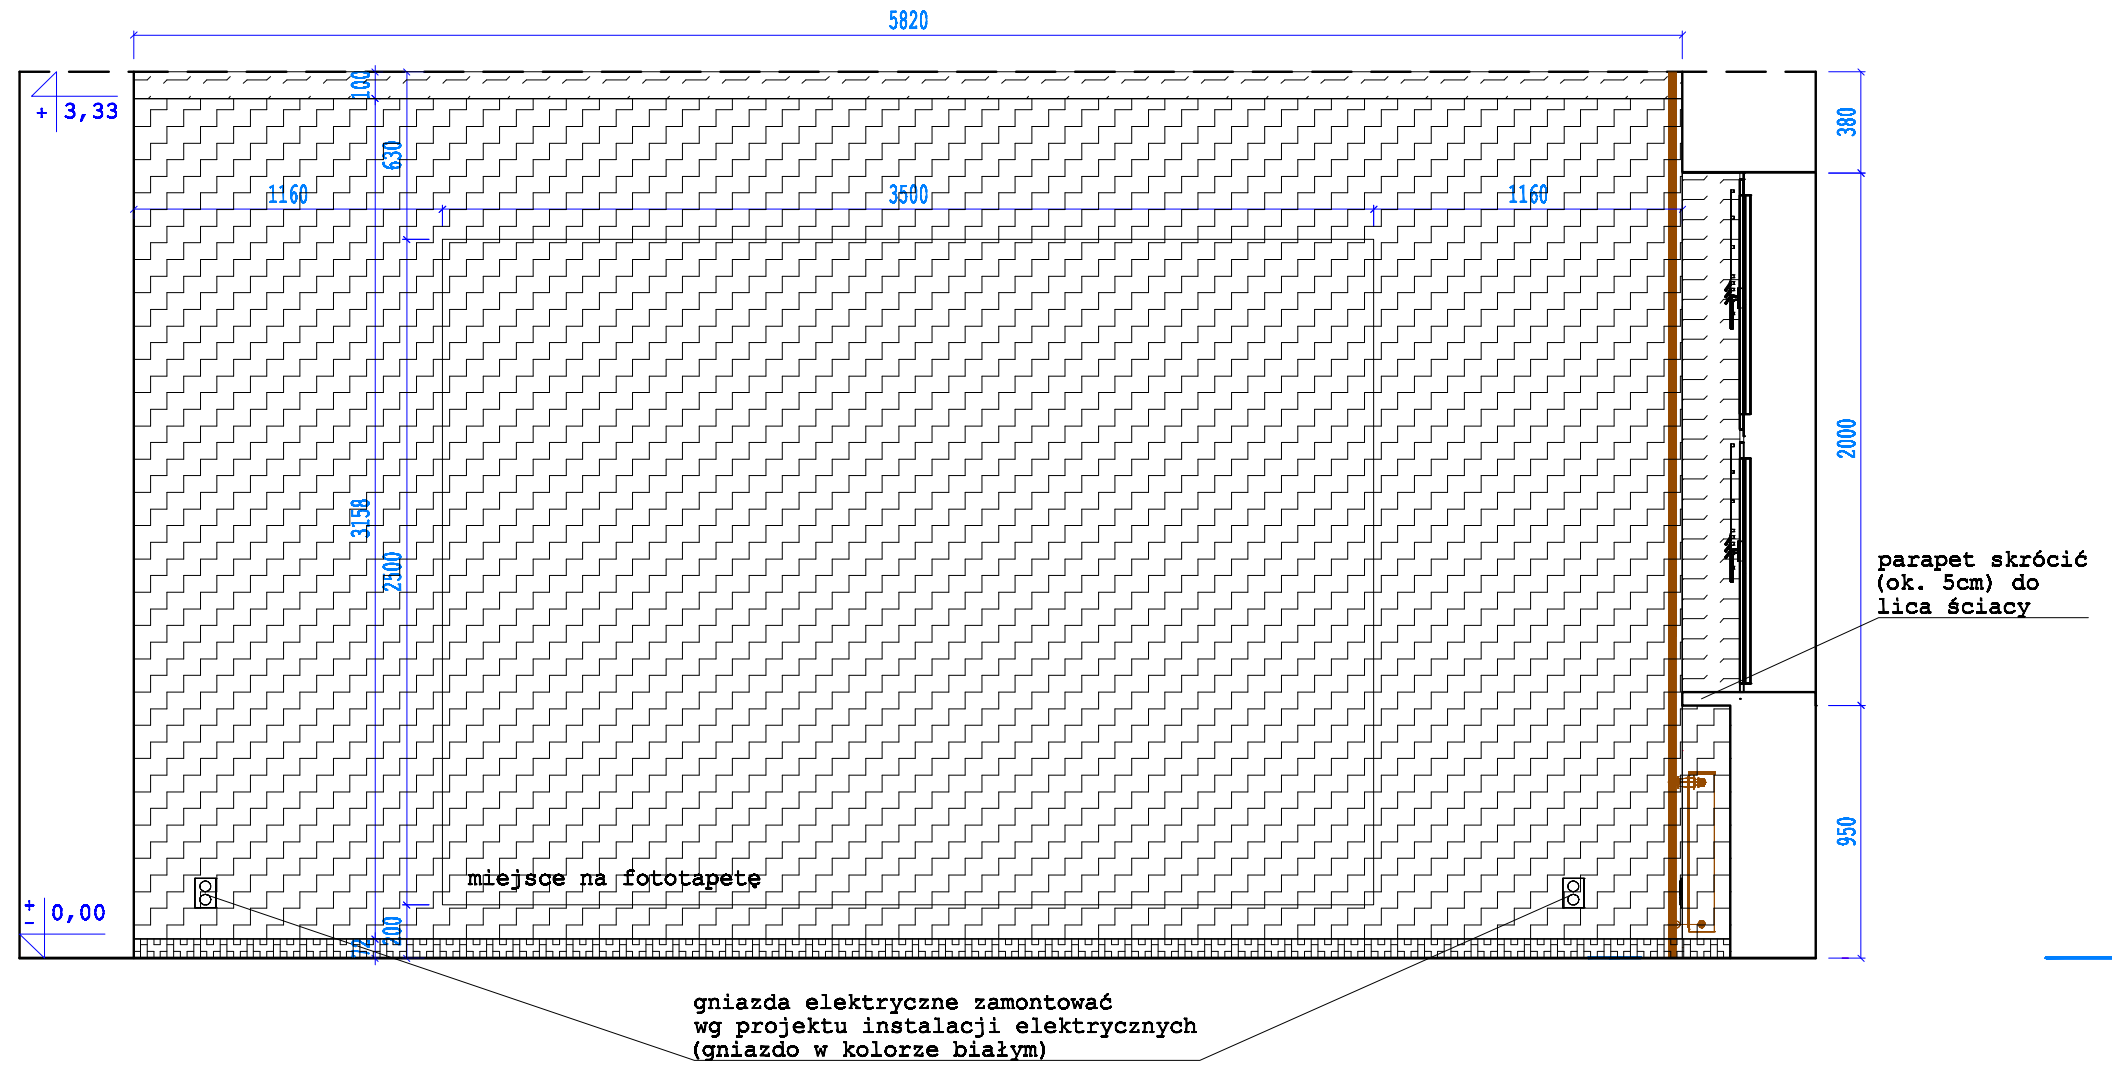

- odbojnice np. C/S Acrovyn SCR80 na ściany, C/S Acrovyn SSM 20 narożniki przy drzwiach, kolor 12 Kobalt
- farba łatwozmywalna akrylowa w kolorze białym
  NCS S 0300-N
- farba łatwozmywalna akrylowa w kolorze szarym
  NCS S 2000-N
- cokół gresowy np. Opoczno Hyperion H10 graphite skirting
- grzejniki i rury grzewcze, oznaczone kolorem brązowym

przedmiot:	salę dydaktyczną nr 22 - WIDOK D-D	branża:	ARCH.
data:	02.12.2016r.	skala:	1:25
obiekt:	Gimnazjum im. Jana Pawła II w Czarnej Białostockiej		
adres budowy:	Czarna Białostocka 10-006, ul. Białostocka Prusa 1		
projektant:	mgr inż. arch. Dorota Skóra	podpis:	
	DPS STUDIO Dorota Skóra ul. Ławandowa 402/10, 10-040 Białystok NIP: 642 880 01 00; tel. 603 884 913, 854 788 280	nr rys.:	A-05
WYKRYTYE PRAWA ZAPRZECZAJĄCE ŁĄCZENIE Z PRACAMI DO REPRODUKOWANIA I UDOSTĘPNIANIA, W CAŁOŚCI LUB CZĘŚCI, BEZ ZGODY AUTORA.