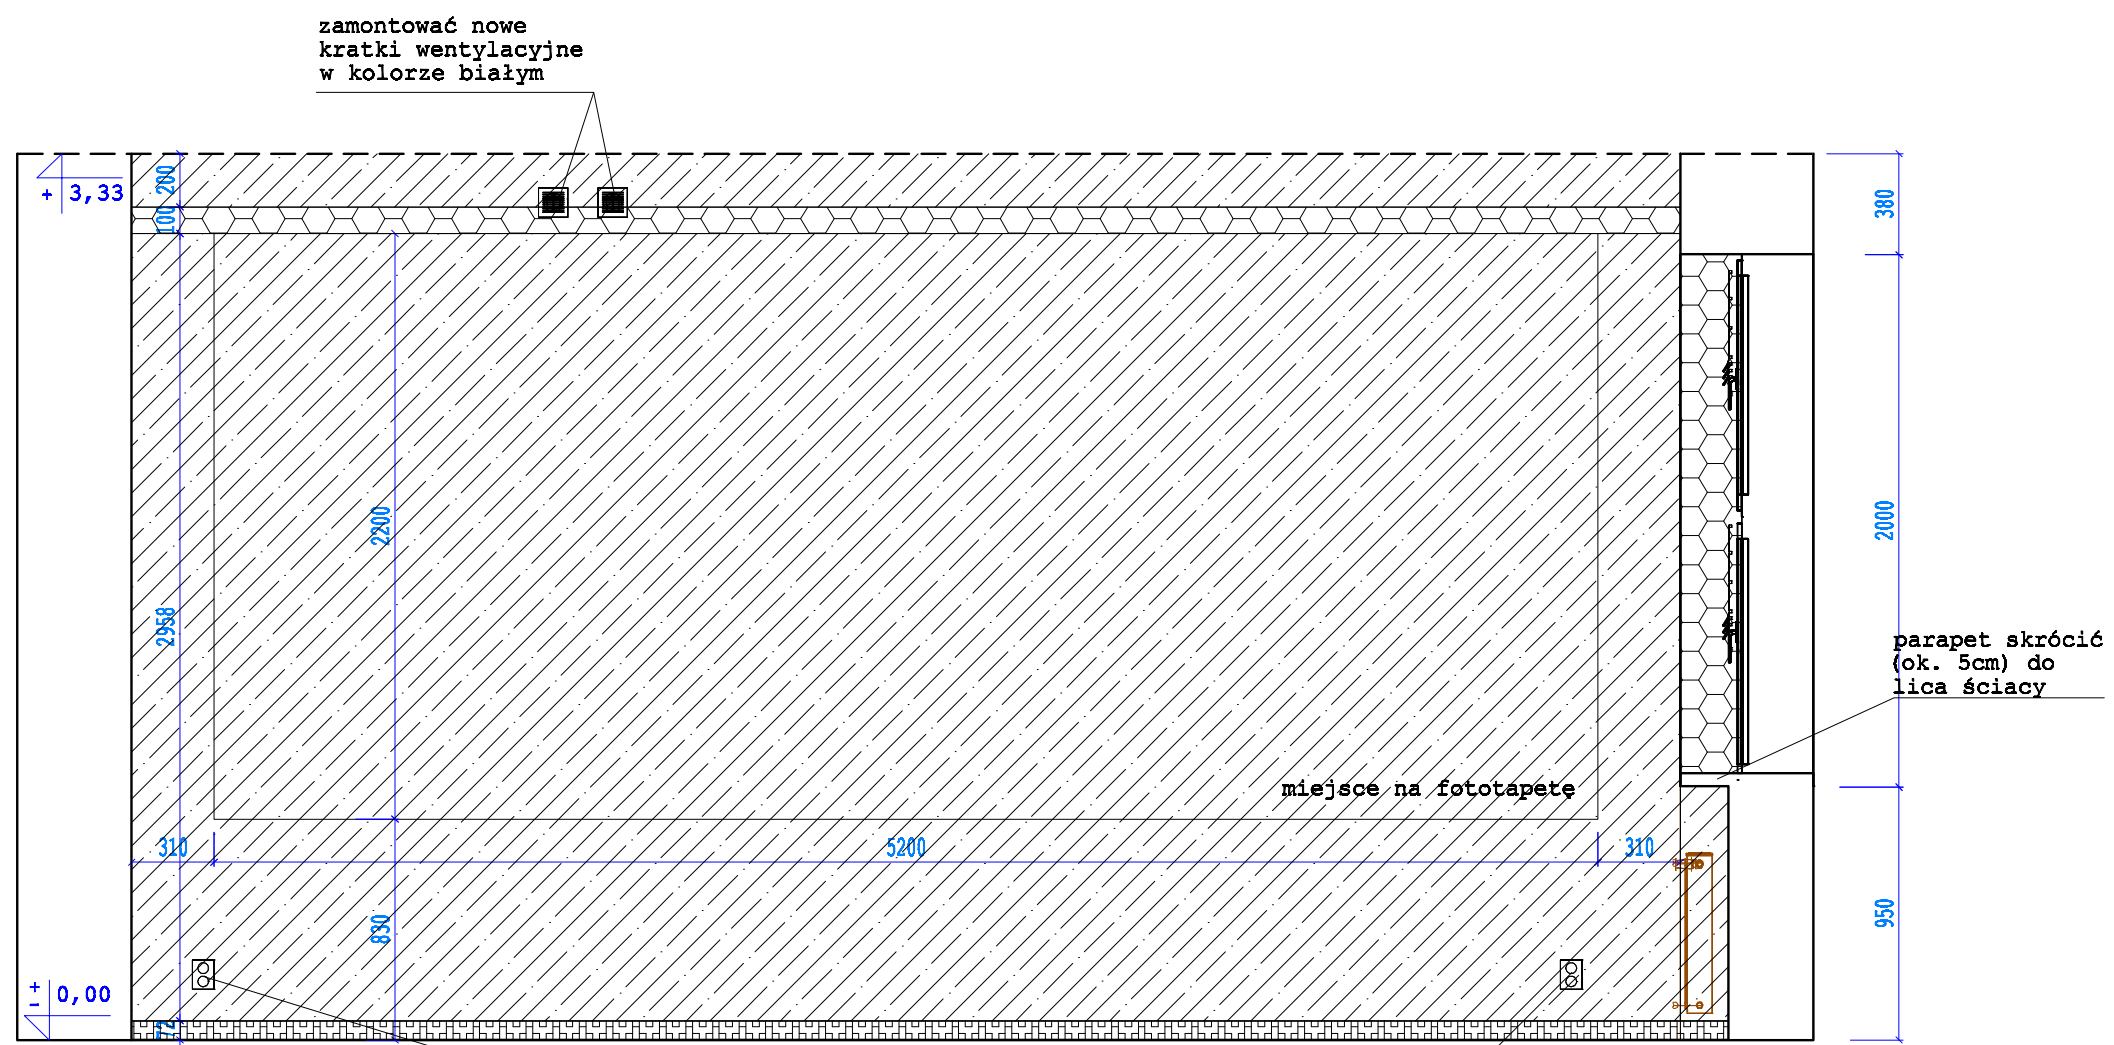

- odbojnice np. C/S Acrovyn SCR80 na ściany, C/S Acrovyn SSM 20 narożniki przy drzwiach, kolor 845 Czerwony spektralny
- farba łatwozmywalna akrylowa w kolorze białym NCS S 0300-N
- farba łatwozmywalna akrylowa w kolorze granatowym NCS S 5040-R90B
- cokół gresowy np. Opoczno Hyperion H8 blue skirting
- grzejniki i rury grzewcze, oznaczone kolorem brązowym

przedmiot: sala dydaktyczna nr 23- WIDOK D-D		branża: ARCH.
data: 02.12.2016r.		skala: 1:25
obiekt:	Gimnazjum im. Jana Pawła II w Czarnej Białostockiej	
adres budowy:	Czarna Białostocka 16-200, ul. Detekta Prusa 1	
projektant:	mgr inż. arch. Dorota Skóra	podpis:
DPB STUDIO Dorota Skóra ul. Lwowska 48/716, 10-042 Białystok NIP: 542 500 81 00, tel. 802 004 010, 804 700 200		nr rys.: A-05
WYKONANIE PRACY ZABEZPIECZONE LICZEBNIE Z PRAMIANEM DO REPRODUKOWANIA I UDOSTĘPNIENIA, W CAŁOŚCI LUB CZĘŚCI, BEZ ZGODY AUTORA.