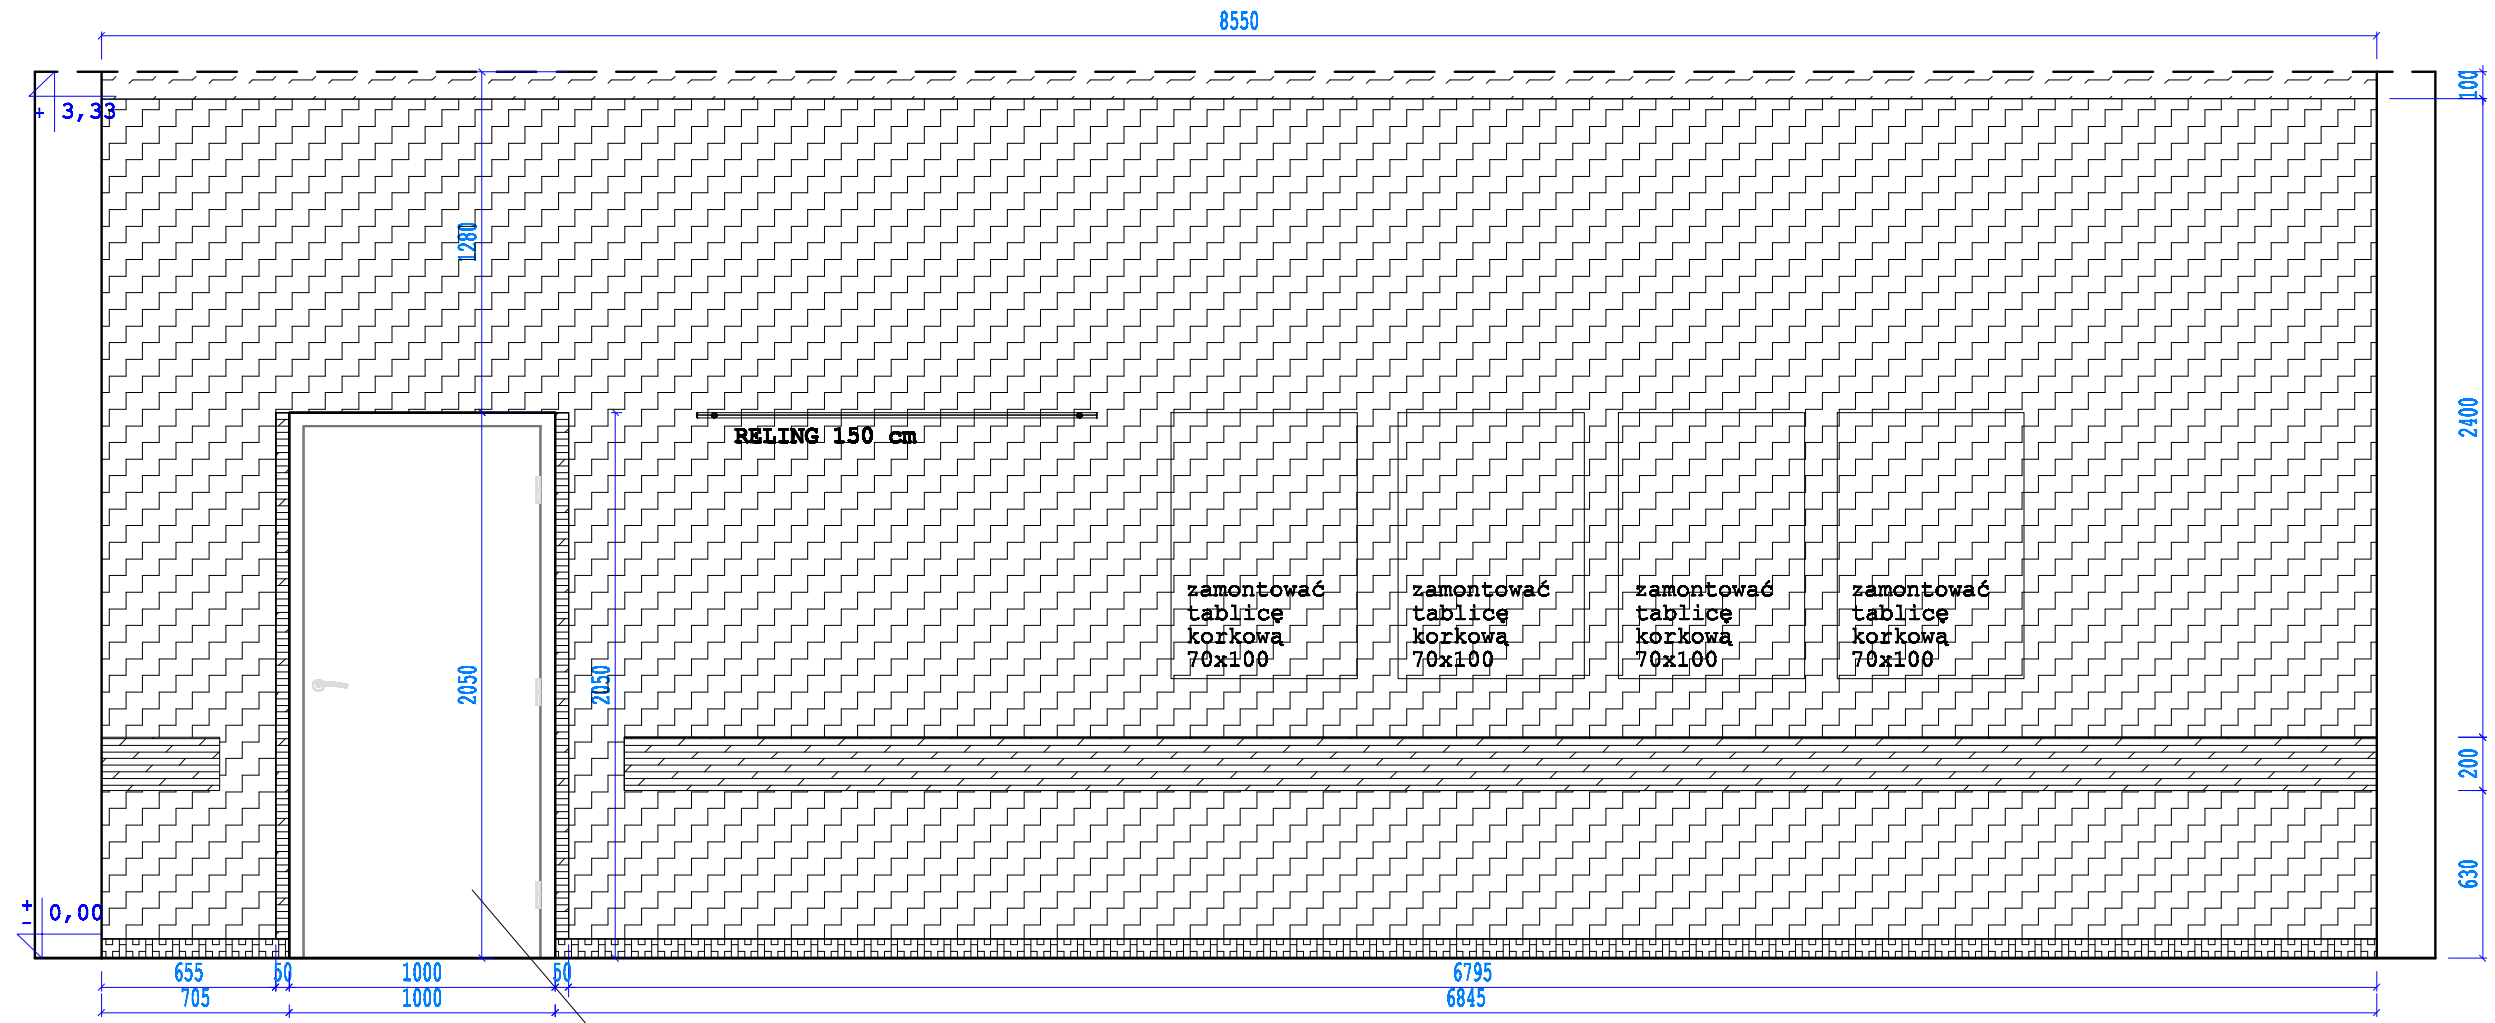

przedmiot:	szala dydaktyczna nr 22 - WIDOK A-A	branża:	ARCH.
data:	02.12.2016r.	skala:	1:25
obiekt:	Gimnazjum im. Jana Pawła II w Czarnej Białostockiej		
adres budowy:	Czarna Białostocka 10-006, ul. Białostocka Prusa 1		
projektant:	mgr inż. arch. Dorota Skóra	podpis:	
 DPS STUDIO Dorota Skóra ul. Ławandowa 422/10, 10-040 Białystok NIP: 642 880 01 00; tel. 603 884 610, 604 788 280		nr rys.:	A-02
WSKAZYWANE PRZYKŁADY ZABIEGÓW, ŁĄCZONE Z PRAWAMI DO REPRODUKOWANIA I LICZBYWANIA, W CAŁOŚCI LUB CZĘŚCI, BEZ ZGODY AUTORA.			

na parapety z lastryka zamontować renowacyjne nakładki PCV w kolorze białym

ekran projekcyjny 200x150 cm, mocowany do ściany nad tablica

zamontować nowe kratki wentylacyjne w kolorze białym

gniazda elektryczne zamontować wg projektu instalacji elektrycznych (gniazdo w kolorze białym)

przedmiot:	szala dydaktyczna nr 22 - WIDOK B-B	branża:	ARCH.
data:	02.12.2016r.	skala:	1:25
obiekt:	Gimnazjum im. Jana Pawła II w Czarnej Białostockiej		
adres budowy:	Czarna Białostocka 10-006, ul. Białostocka Prusa 1		
projektant:	mgr inż. arch. Dorota Skóra	podpis:	
 DPS STUDIO Dorota Skóra ul. Ławandowa 42/10, 10-040 Białostok NIP: 642 880 01 88; tel. 603 884 913, 854 788 280		nr rys.:	A-03
<small>Wszelkie prawa zastrzeżone. Łączenie z prawami do reprodukcji i udostępniania, w całości lub części, bez zgody autora.</small>			