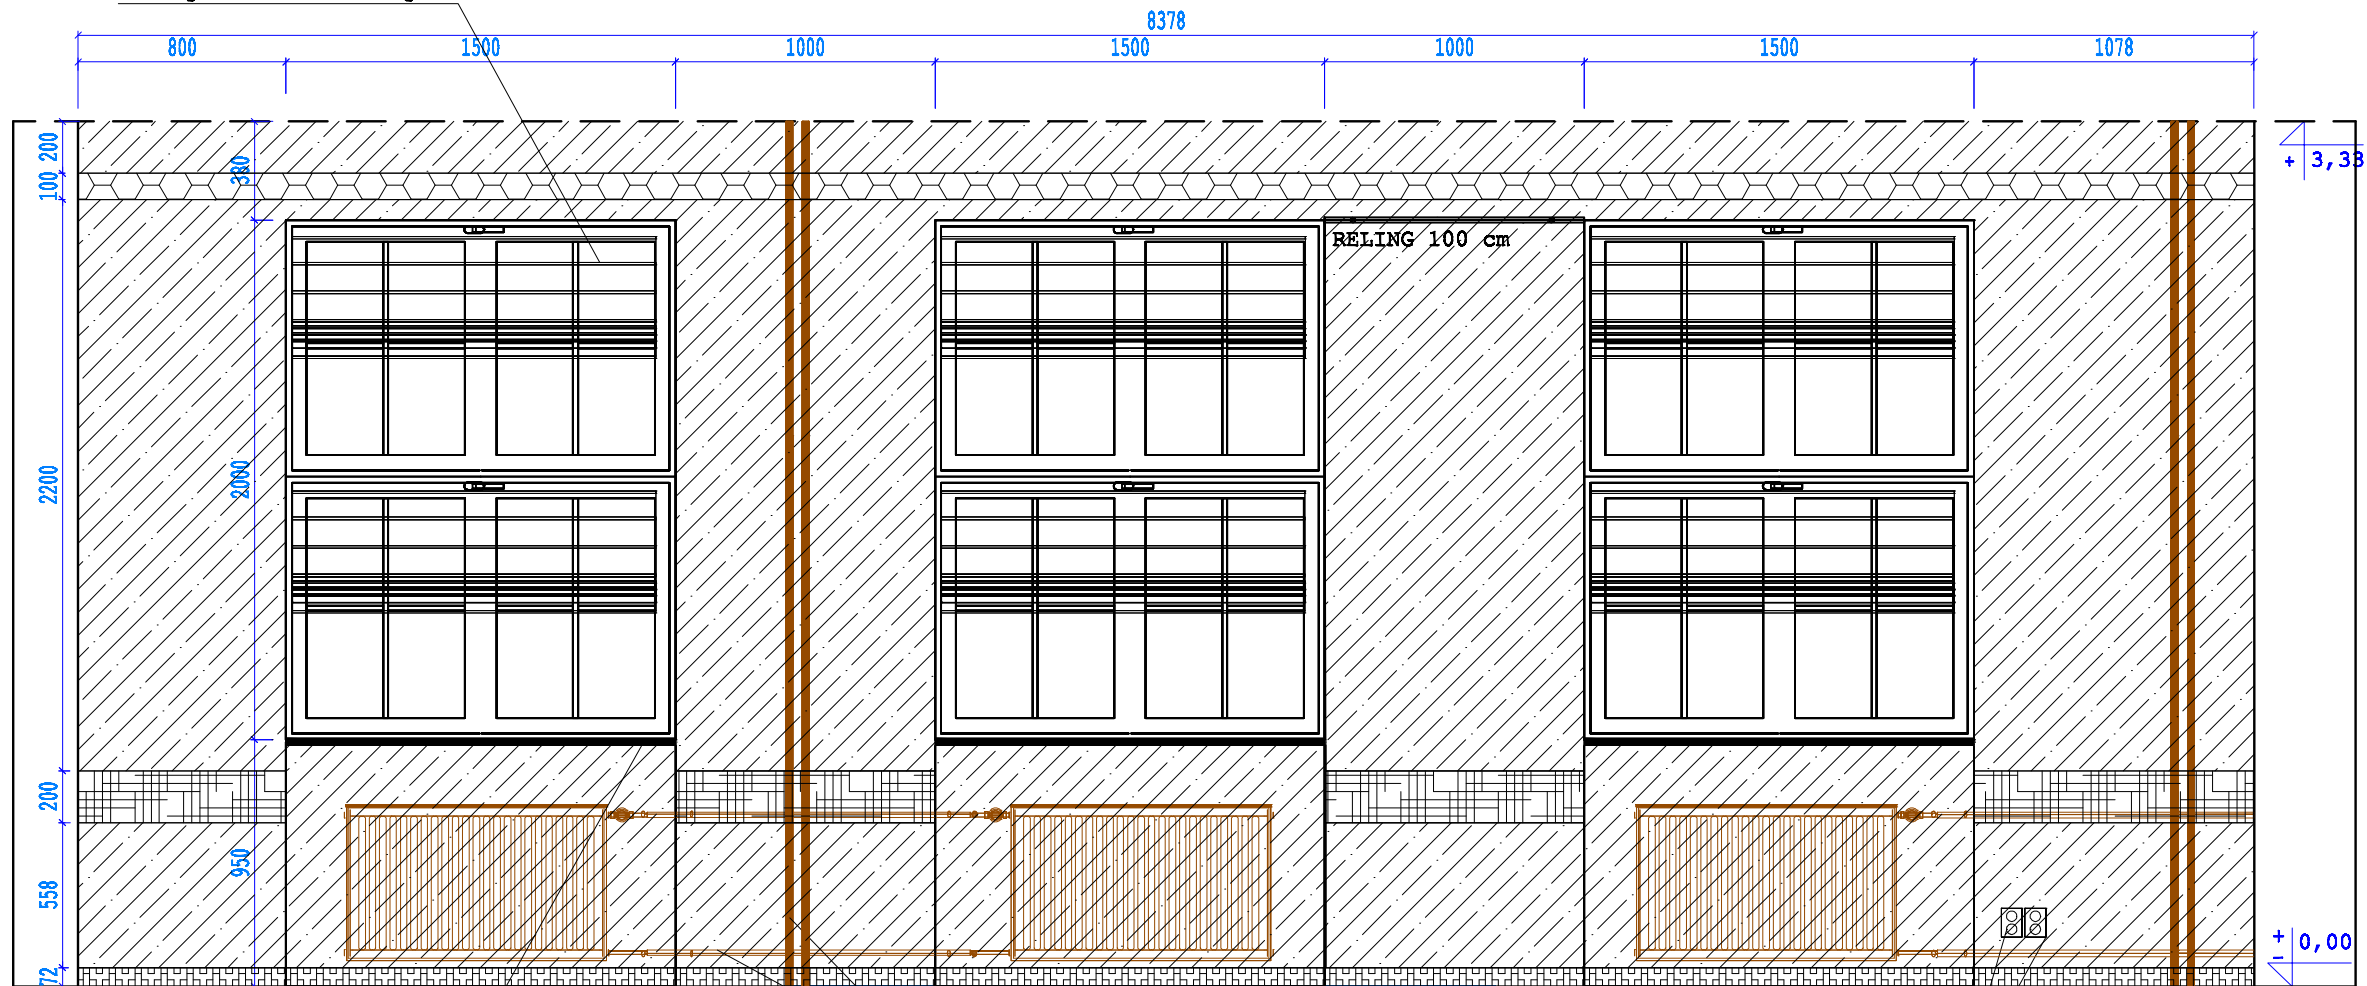

na okna zamontować rolety
w kasetach z prowadnicami,
rolety w kolorze białym

na parapety z lastryka
zamontować renowacyjne nakładki
PCV w kolorze granatowym

instalację CO pomalować emalią do
grzejników w kolorze białym

gniazda elektryczne zamontować
wg projektu instalacji elektrycznych
(gniazdo w kolorze białym)

odbojnice np. C/S Acrovyn SCR80 na ściany,
C/S Acrovyn SSM 20 narożniki przy drzwiach, kolor 845 Czerwony spektralny

farba łatwozmywalna akrylowa w kolorze białym
NCS S 0300-N

farba łatwozmywalna akrylowa w kolorze granatowym
NCS S 5040-R90B

kokół gresowy np. Opoczno Hyperion H8 blue skirting

grzejniki i rury grzewcze, oznaczone kolorem brązowym

przedmiot:	salę dydaktyczną nr 23- WIDOK A-A	branża:	ARCH.
data:	02.12.2016r.	skala:	1:25
obiekt:	Ostrówkiem im. Jana Pawła II w Czarnej Białostockiej		
adres budowy:	Czarna Białostocka 18-000, ul. Bohaterów Pracy 1		
projektant:	mgr inż. arch. Dorota Skóra	podpis:	
		nr rys.:	A-02
Wszystkie prawa zastrzeżone. Łączenie z praniem do reprodukcji i udostępniania, w gałęzi L&B czysto, bez zgody autora.