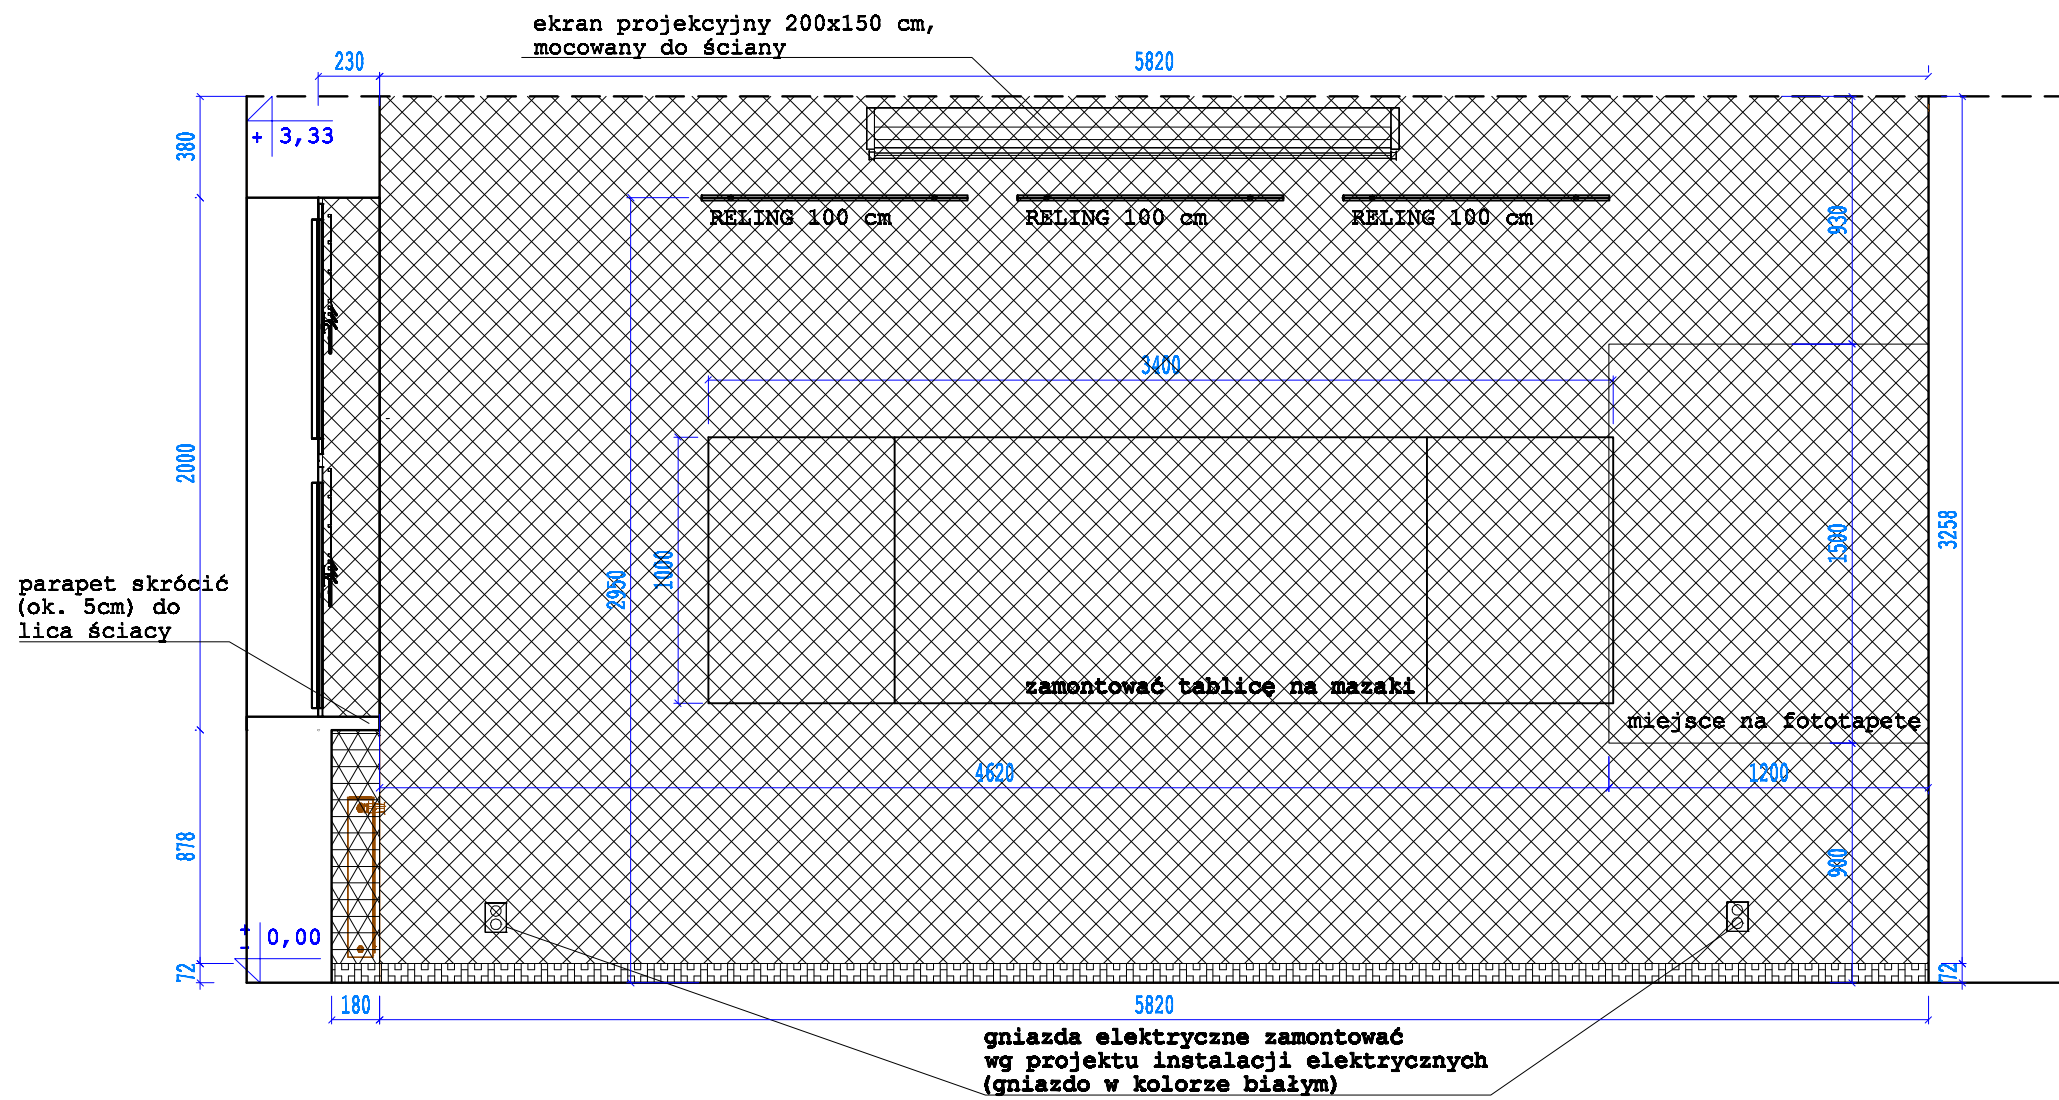

- odbojnice np. C/S Acrovyn SCR80 na ściany,
  C/S Acrovyn SSM 20 narożniki przy drzwiach, kolor 845 Czerwony spektralny
- farba łatwozmywalna akrylowa w kolorze białym
  NCS S 0300-N
- farba łatwozmywalna akrylowa w kolorze jasno żółtym
  NCS S 0507-Y
- cokół gresowy np. Opoczno Hyperion H10 graphite skirting
- grzejniki i rury grzewcze, oznaczone kolorem brązowym

przedmiot:	szala dydaktyczna nr 25 - WIDOK B-B	branża:	ARCH.
data:	02.12.2016r.	skala:	1:25
obiekt:	Gimnazjum im. Jana Pawła II w Czarnej Białostockiej		
adres budowy:	Czarna Białostocka 16-200, ul. Dąbrowska Prusa 1		
projektant:	mgr inż. arch. Dorota Skóra	podpis:	
DPB STUDIO Dorota Skóra ul. Lwowska 482/16, 10-042 Białystok NIP: 542 500 81 00, tel. 804 014 004 700 200		nr rys.:	A-03
WYCENY PRAC ZAMÓWNIENIE, ŁĄCZNIE Z PRACĄ DO REPRODUKCJI I UDOSTĘPNIENIA, W CAŁOŚCI LUB CZĘŚCI, BEZ ZGODY AUTORA.