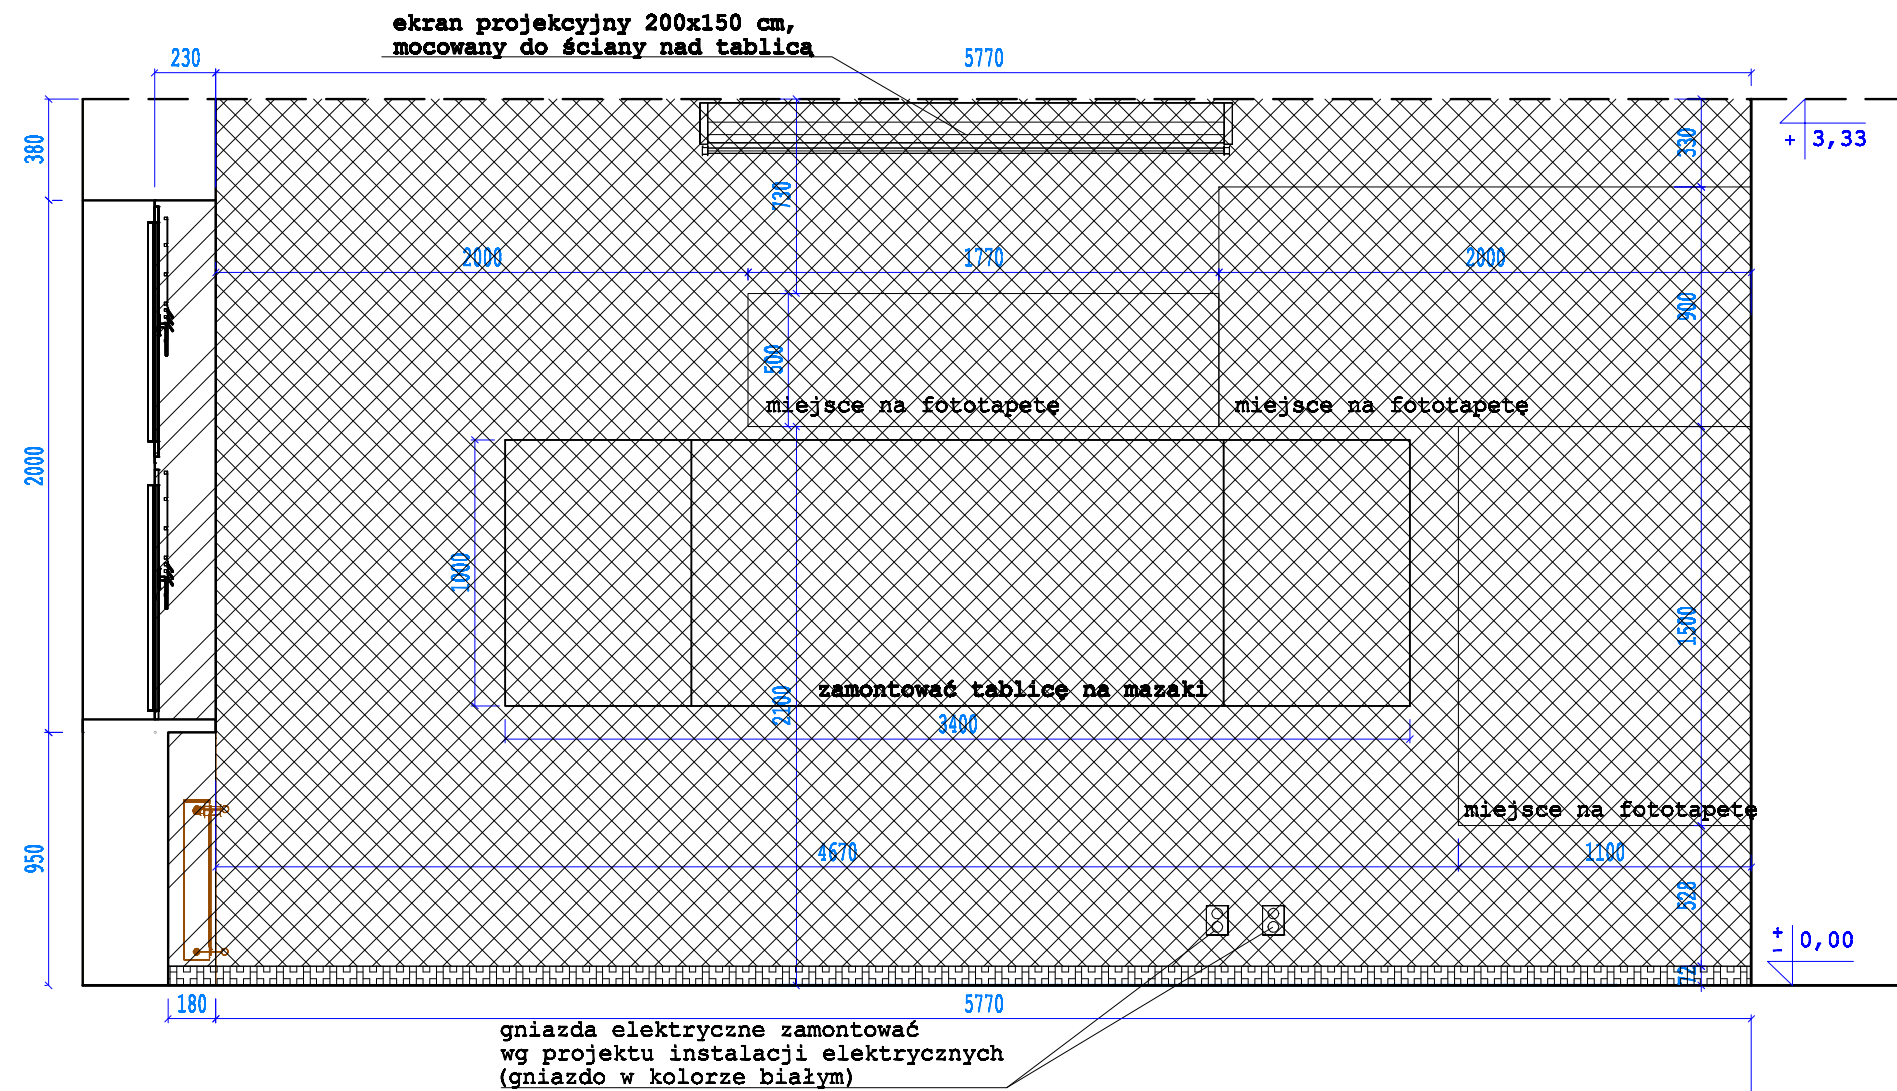

- odbojnice np. C/S Acrovyn SCR80 na ściany, C/S Acrovyn SSM 20 narożniki przy drzwiach, kolor 17 Mandarynkowy
- farba łatwozmywalna akrylowa w kolorze białym NCS S 0300-N
- farba łatwozmywalna akrylowa w kolorze kremowym NCS S 1002-Y50R
- cokół gresowy np. Opoczno Hyperion H3 cream skirting
- grzejniki i rury grzewcze, oznaczone kolorem brązowym

przedmiot: sala dydaktyczna nr 26 - WIDOK C-C		branża: ARCH.
data: 02.12.2016r.		skala: 1:25
obiekt:	Gimnazjum im. Jana Pawła II w Czarnej Białostockiej	
adres budowy:	Czarna Białostocka 16-222, ul. Detekta Prusa 1	
projektant:	mgr inż. arch. Dorota Śliwa	podpis:
DPB STUDIO Dorota Śliwa ul. Lwowska 42/716, 10-042 Białystok NIP: 542 809 81 00, tel. 854 014 004 700 200		nr rys.: A-04
WYKRESIŁAM I LUB ODRĘKOWAŁAM W CAŁOŚCI LUB CZĘŚCI, BEZ ZGODY AUTORA.