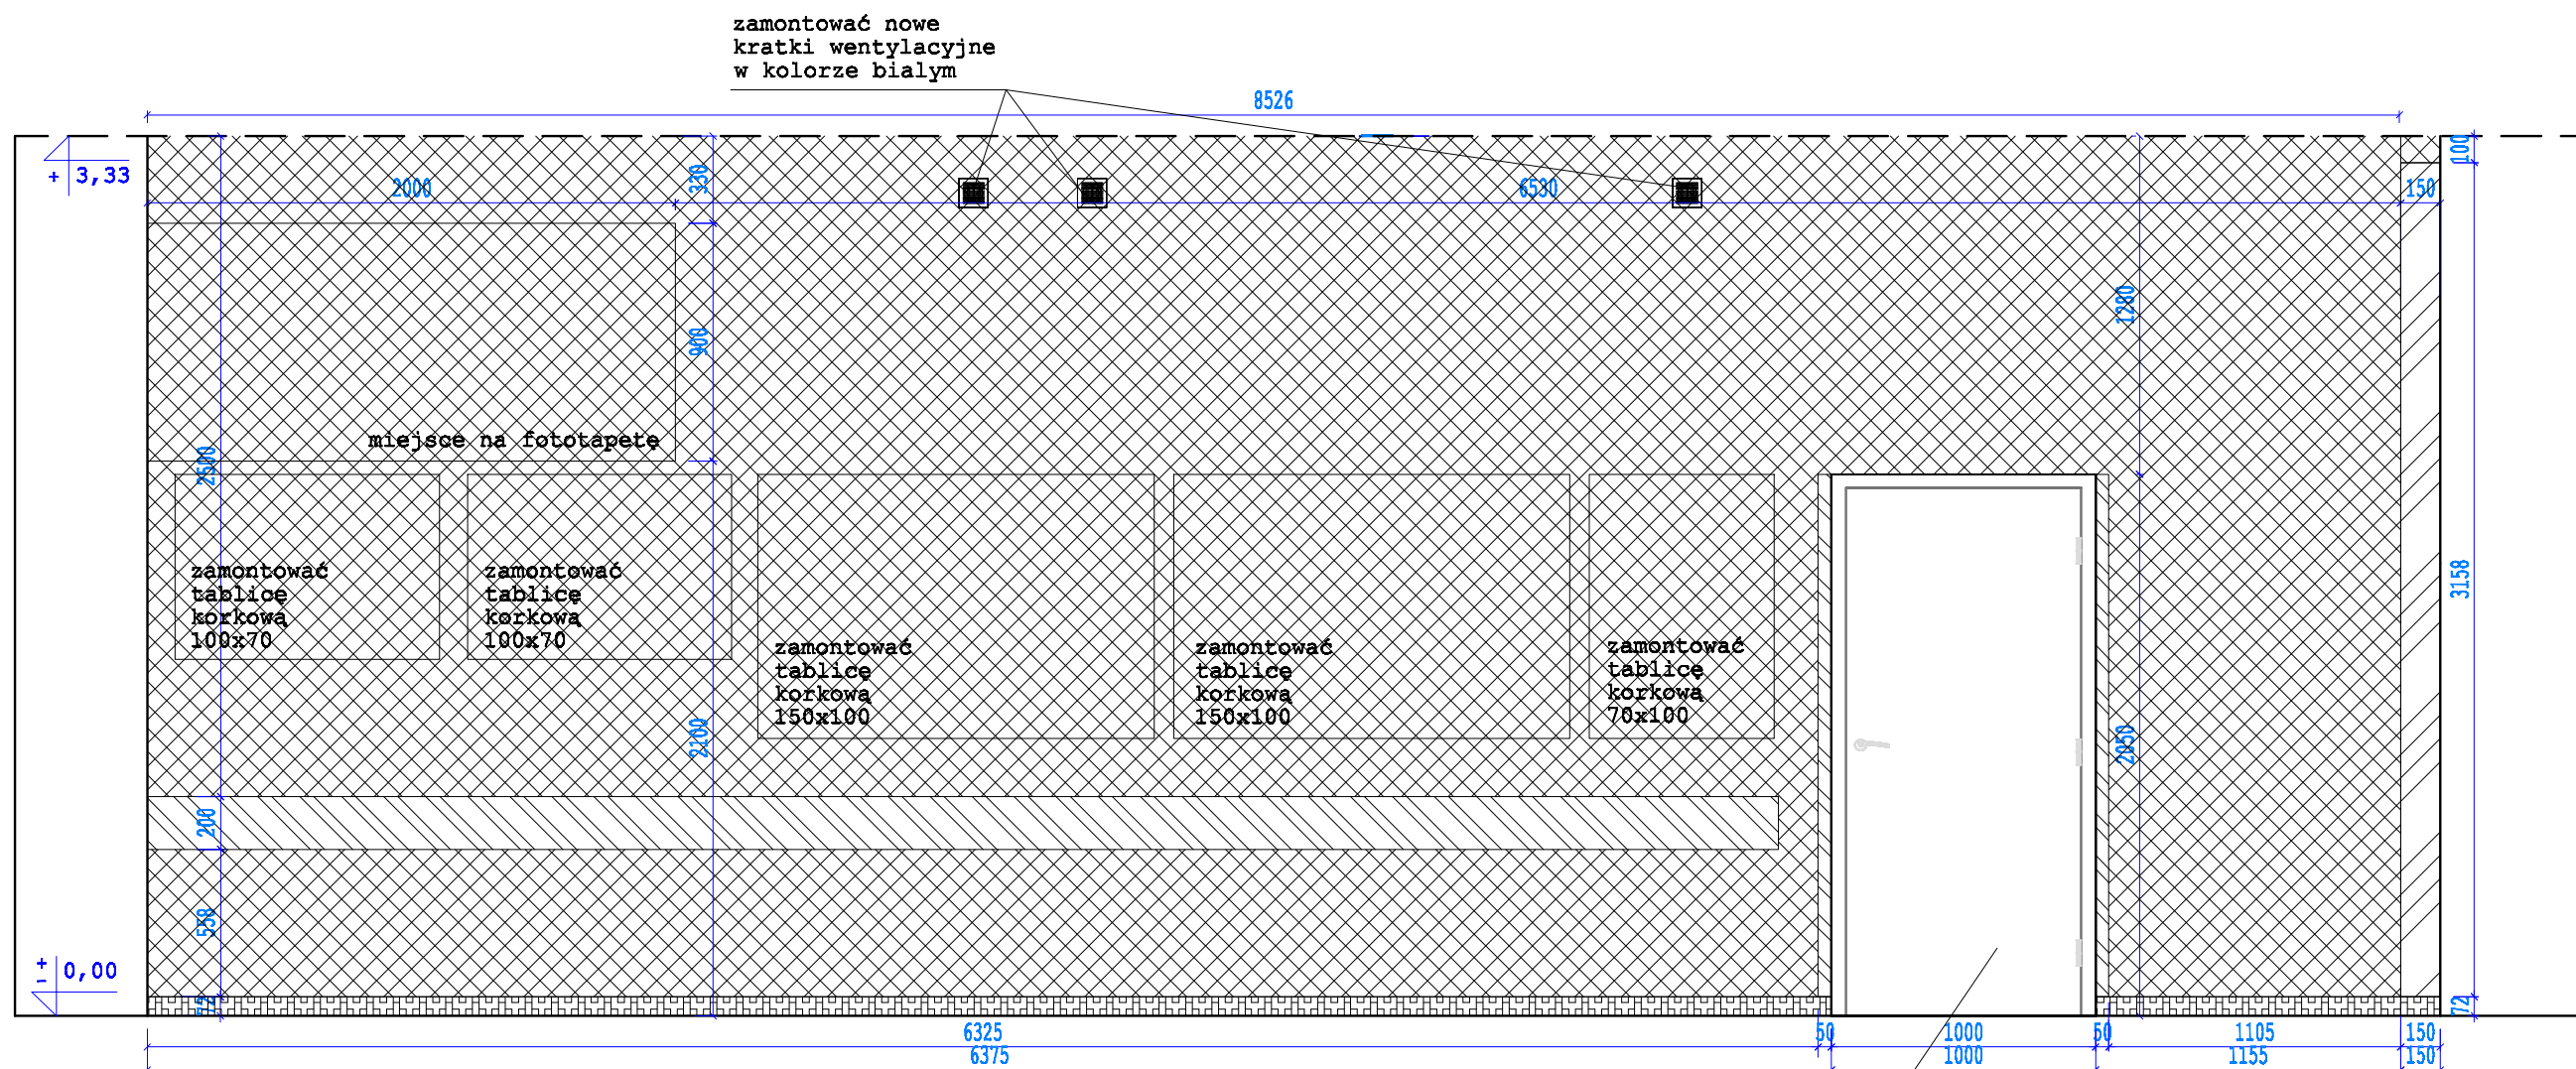

drzwi wykładane na ścianę korzytarza 90/200 cm, kolor jesien royal

- odbojnice np. C/S Acrovyn SCR80 na ściany, C/S Acrovyn SSM 20 narożniki przy drzwiach, kolor 17 Mandarynkowy
- farba łatwozmywalna akrylowa w kolorze białym NCS S 0300-N
- farba łatwozmywalna akrylowa w kolorze kremowym NCS S 1002-Y50R
- cokół gresowy np. Opoczno Hyperion H3 cream skirting
- grzejniki i rury grzewcze, oznaczone kolorem brązowym

przedmiot: sala dydaktyczna nr 26 - WIDOK D-D		branża: ARCH.	
data: 02.12.2016r.		skala: 1:25	
obiekt:	Gimnazjum im. Jana Pawła II w Czarnej Białostockiej		
adres budowy:	Czarna Białostocka 16-200, ul. Dąbrowska Prusa 1		
projektant:	mgr inż. arch. Dorota Śliwa	podpis:	
DPB STUDIO Dorota Śliwa ul. Lipowa 482/16, 16-042 Białystok NIP: 542 500 81 02, tel. 804 014 004 798 200		nr rys.: A-05	
WYCENY I PRACA ZAMÓWNIENIA, ŁĄCZNIE Z PRACĄ DO REPRODUKCJI I UDOSTĘPNIENIA, W CAŁOKSI LUB CZĘŚCI, BEZ ZGODY AUTORA.