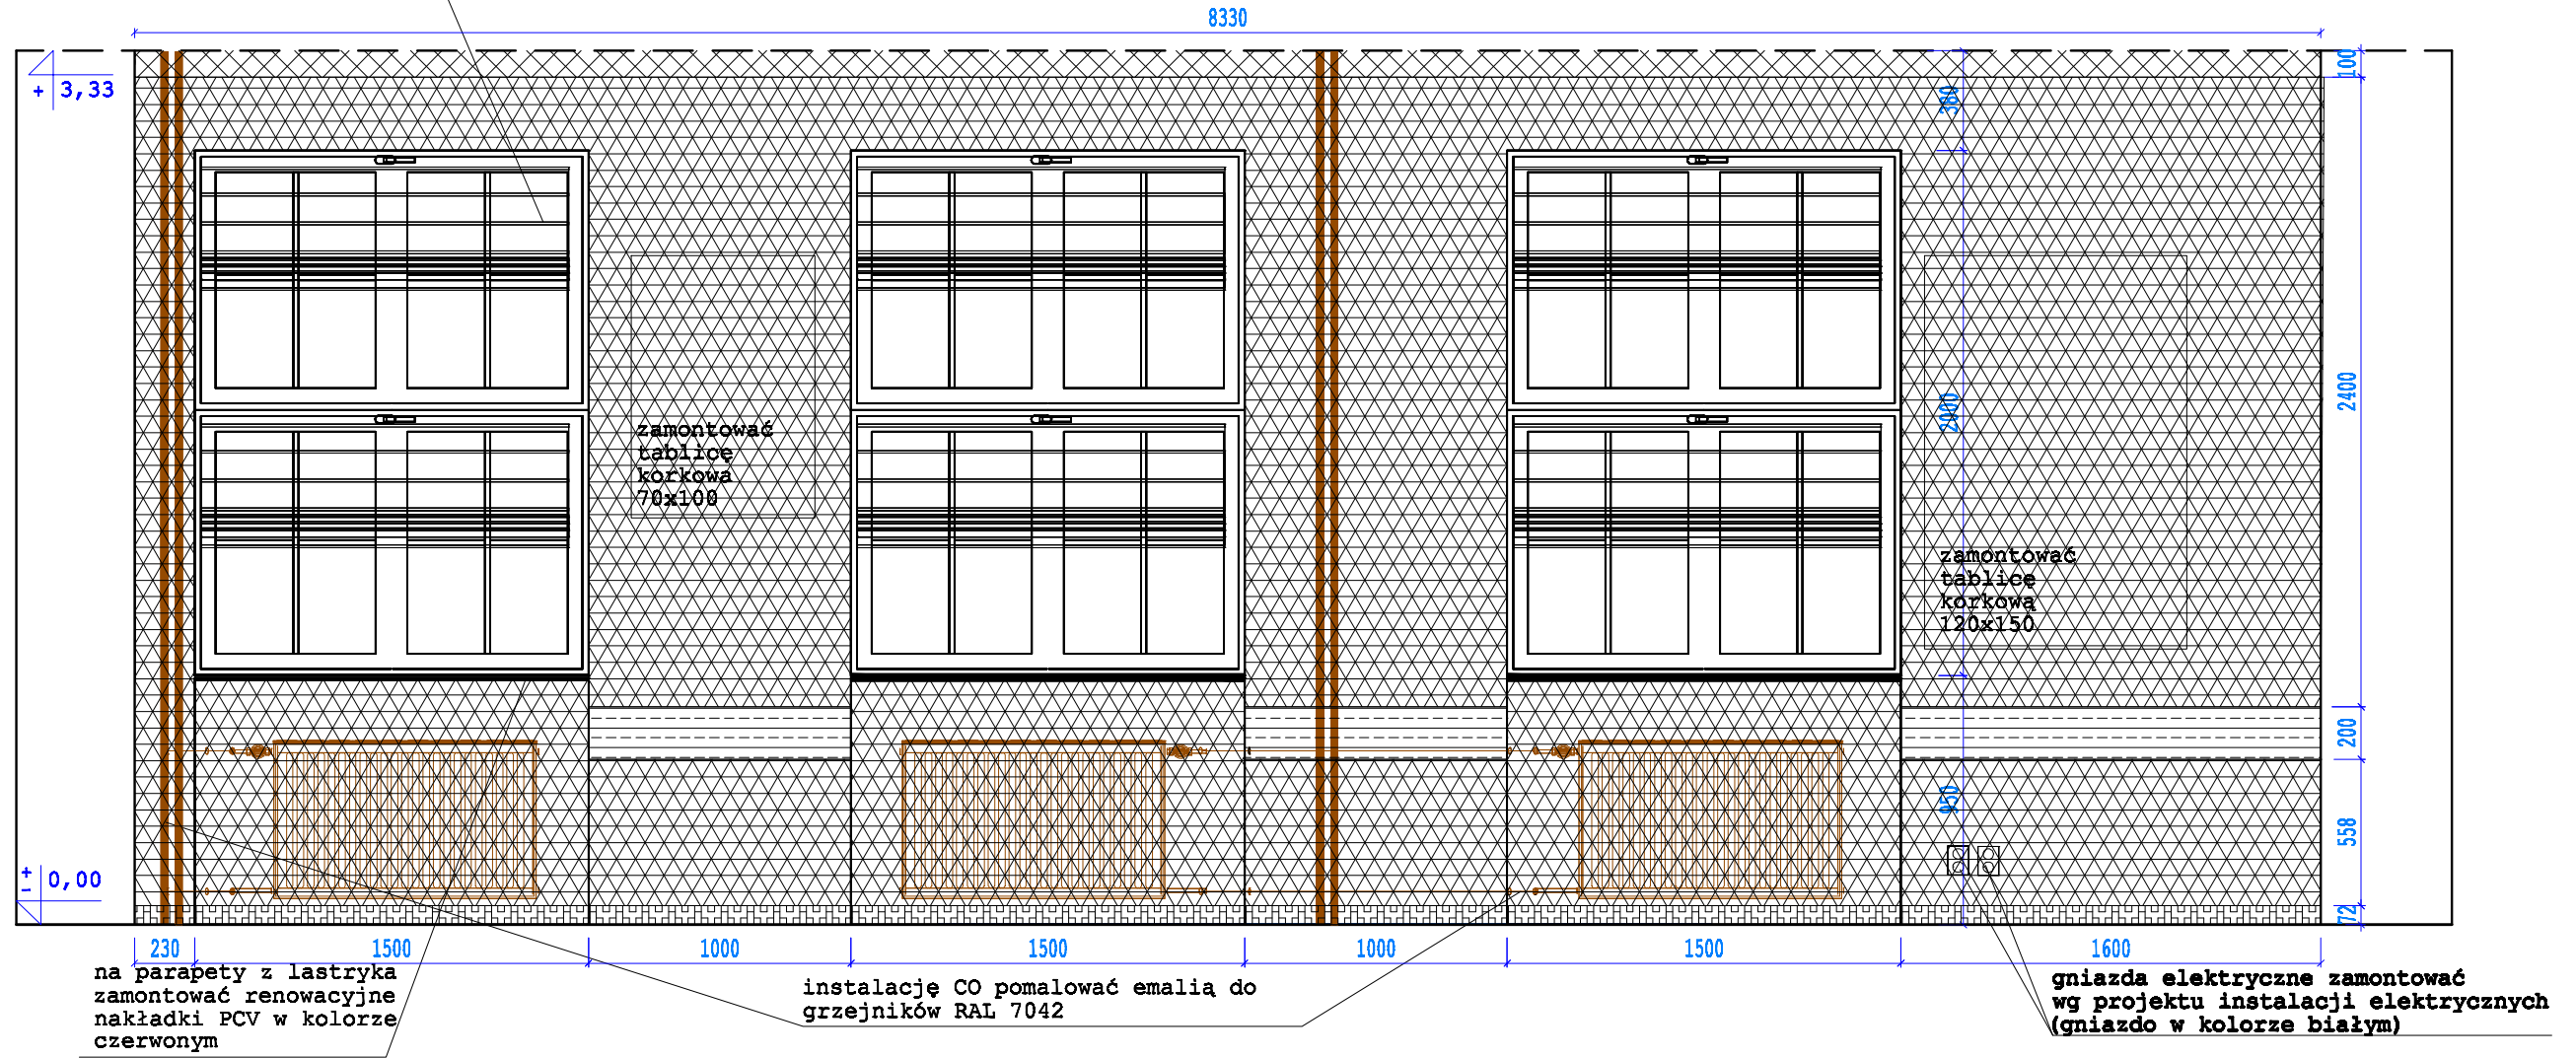

na okna zamontować rolety w kasetach z prowadnicami, rolety w kolorze czerwonym

- odbojnice np. C/S Acrovyn SCR80 na ściany, C/S Acrovyn SSM 20 narożniki przy drzwiach, kolor 845 Czerwony spektralny
- farba łatwozmywalna akrylowa w kolorze białym NCS S 0300-N
- farba łatwozmywalna akrylowa w kolorze jasno żółtym NCS S 0507-Y
- cokół gresowy np. Opoczno Hyperion H10 graphite skirting
- grzejniki i rury grzewcze, oznaczone kolorem brązowym

przedmiot: sala dydaktyczna nr 25 - WIDOK A-A	branża: ARCH.
data: 02.12.2016r.	skala: 1:25
obiekt: Gimnazjum im. Jana Pawła II w Czarnej Białostockiej	
adres budowy: Czarna Białostocka 16-200, ul. Detektowa Prusa 1	
projektant: mgr inż. arch. Dorota Śliwa	podpis:
DPB STUDIO Dorota Śliwa ul. Lipowa 48/716, 10-042 Białystok t. 842 808 81 00, tel. 842 014 014, 842 788 288	nr rys.: A-02
WZYSTKIE PRAWA ZAPASZCZONO. ŁĄCZENIE Z PRACAMI DO REPRODUKCJI I UDOSTĘPNIENIA, W CAŁOŚCI LUB CZĘŚCI, BEZ ZGODY AUTORA.