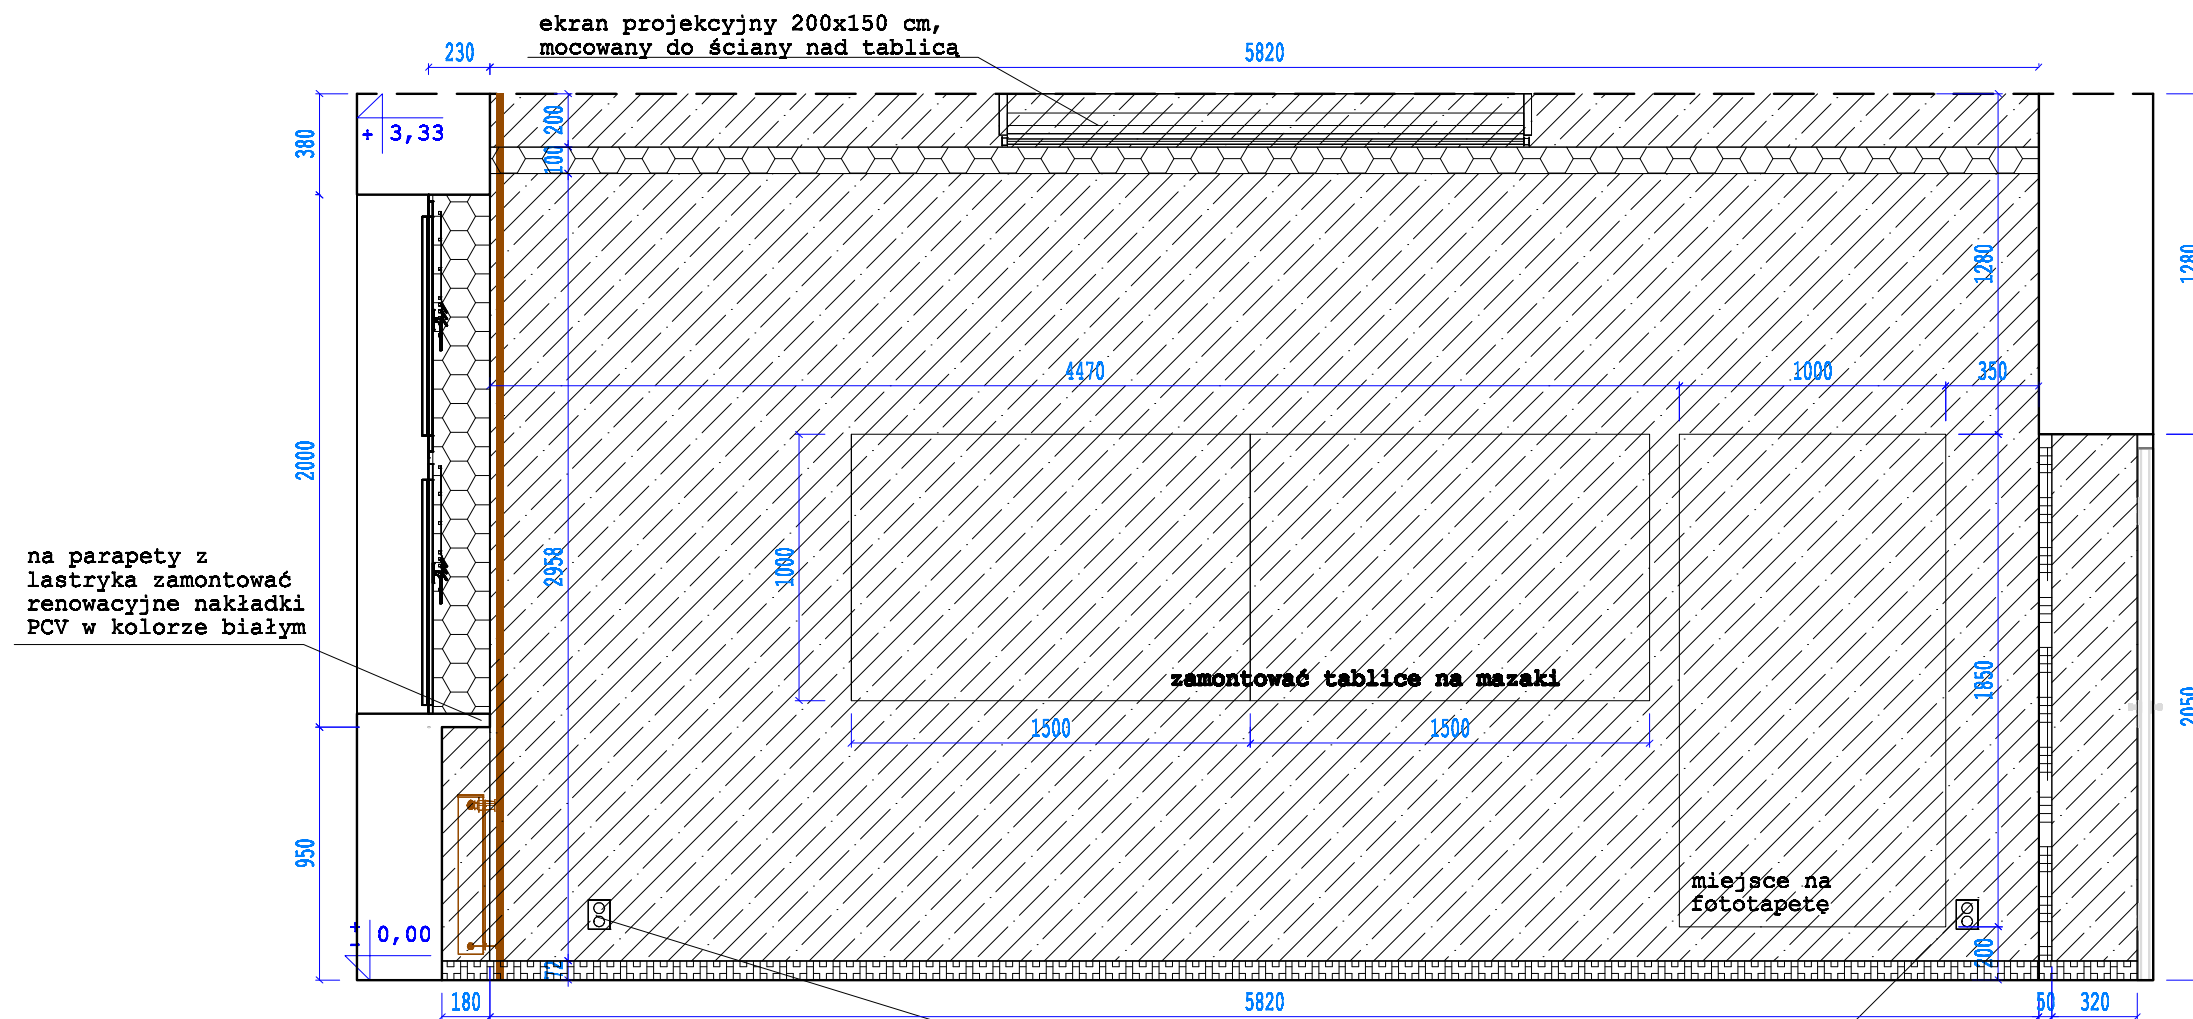

gniazda elektryczne zamontować
wg projektu instalacji elektrycznych
(gniazdo w kolorze białym)

- odbojnice np. C/S Acrovyn SCR80 na ściany,
  C/S Acrovyn SSM 20 narożniki przy drzwiach, kolor 845 Czerwony spektralny
- farba łatwozmywalna akrylowa w kolorze białym
  NCS S 0300-N
- farba łatwozmywalna akrylowa w kolorze granatowym
  NCS S 5040-R90B
- cokół gresowy np. Opoczno Hyperion H8 blue skirting
- grzejniki i rury grzewcze, oznaczone kolorem brązowym

przedmiot:	sale dydaktyczne nr 23- WIDOK B-B	branża:	ARCH.
data:	02.12.2016r.	skala:	1:25
obiekt:	Gimnazjum im. Jana Pawła II w Czarnej Białostockiej		
adres budowy:	Czarna Białostocka 16-200, ul. Detektorów Prusa 1		
projektant:	mgr inż. arch. Dorota Skóra	podpis:	
DPB STUDIO Dorota Skóra ul. Lwowska 482/16, 10-042 Białystok NIP: 542 505 81 02, tel. 802 004 014, 804 700 200		nr rys.:	A-03
WZKRYCIE PRAWA ZAKRESU: WZKRYCIE Z PRAWEM DO REPRODUKCJI I UDOSTĘPNIENIA, W CAŁOŚCI LUB CZĘŚCI, BEZ ZGODY AUTORA.