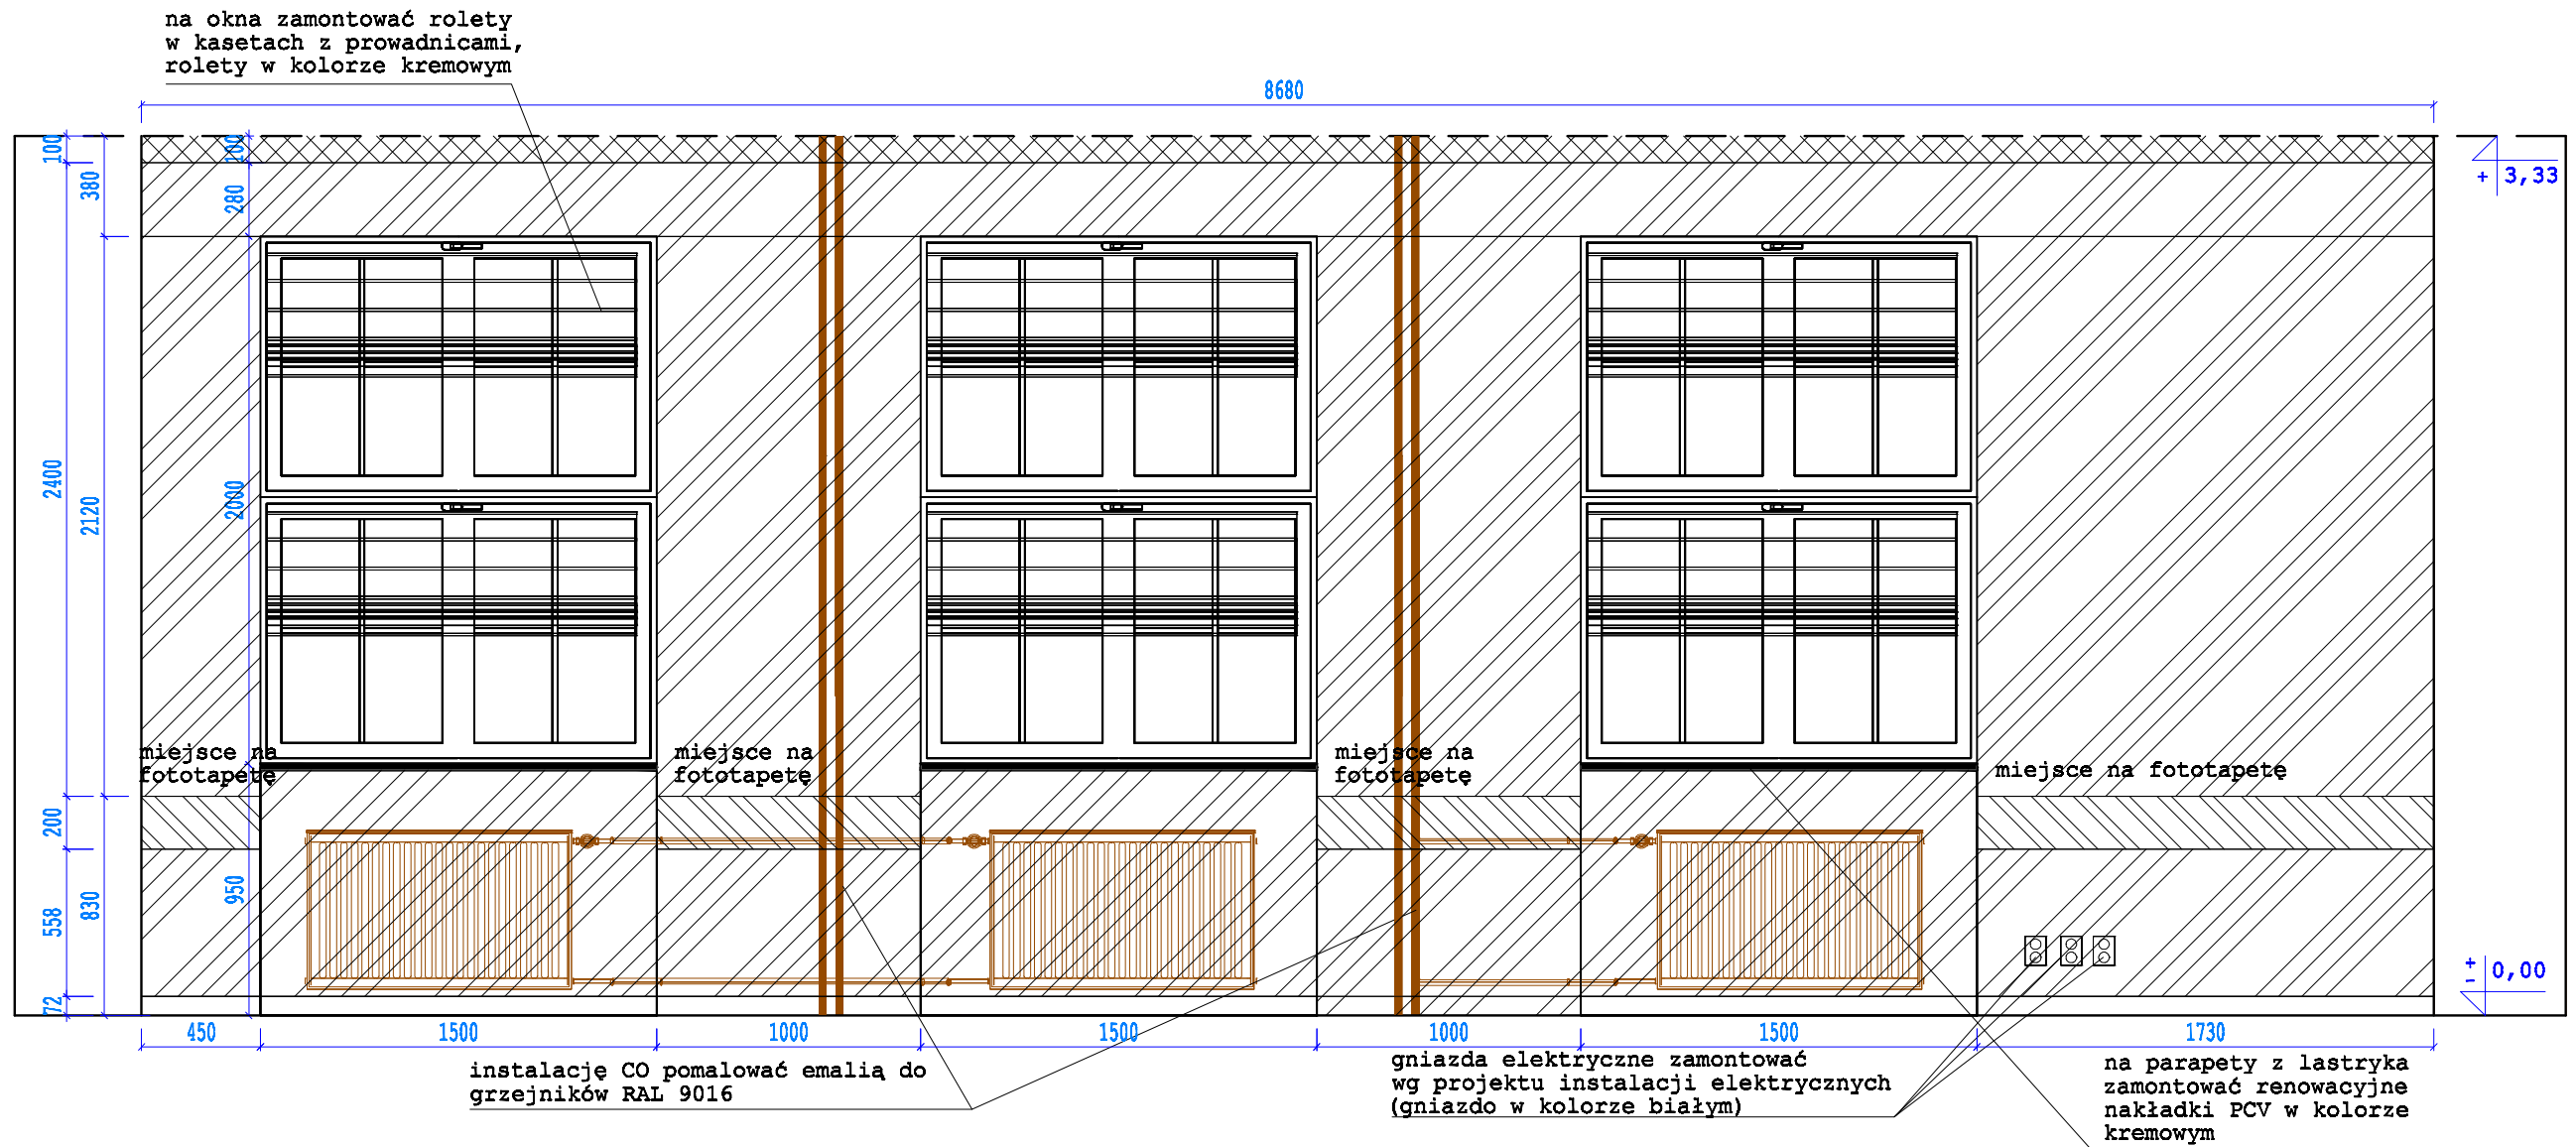

przedmiot: sala dydaktyczna nr 26 - WIDOK A-A		branża: ARCH.	
data: 02.12.2016r.		skala: 1:25	
obiekt:	Gimnazjum im. Jana Pawła II w Czarnej Białostockiej		
adres budowy:	Czarna Białostocka 16-200, ul. Detekta Prusa 1		
projektant:	mgr inż. arch. Dorota Śliwa	podpis:	
 DPB STUDIO Dorota Śliwa ul. Lwowska 48/70, 10-042 Białystok NIP: 542 500 81 00, tel. 852 004 010, 854 798 200		nr rys.: A-02	
WYCENIE PRACA ZAMITOWANE, ŁĄCZNIE Z PRACAMI DO REPRODUKCJI I UDOSTĘPNIENIA, W CAŁOŚCI LUB CZĘŚCI, BEZ ZGODY AUTORA.			