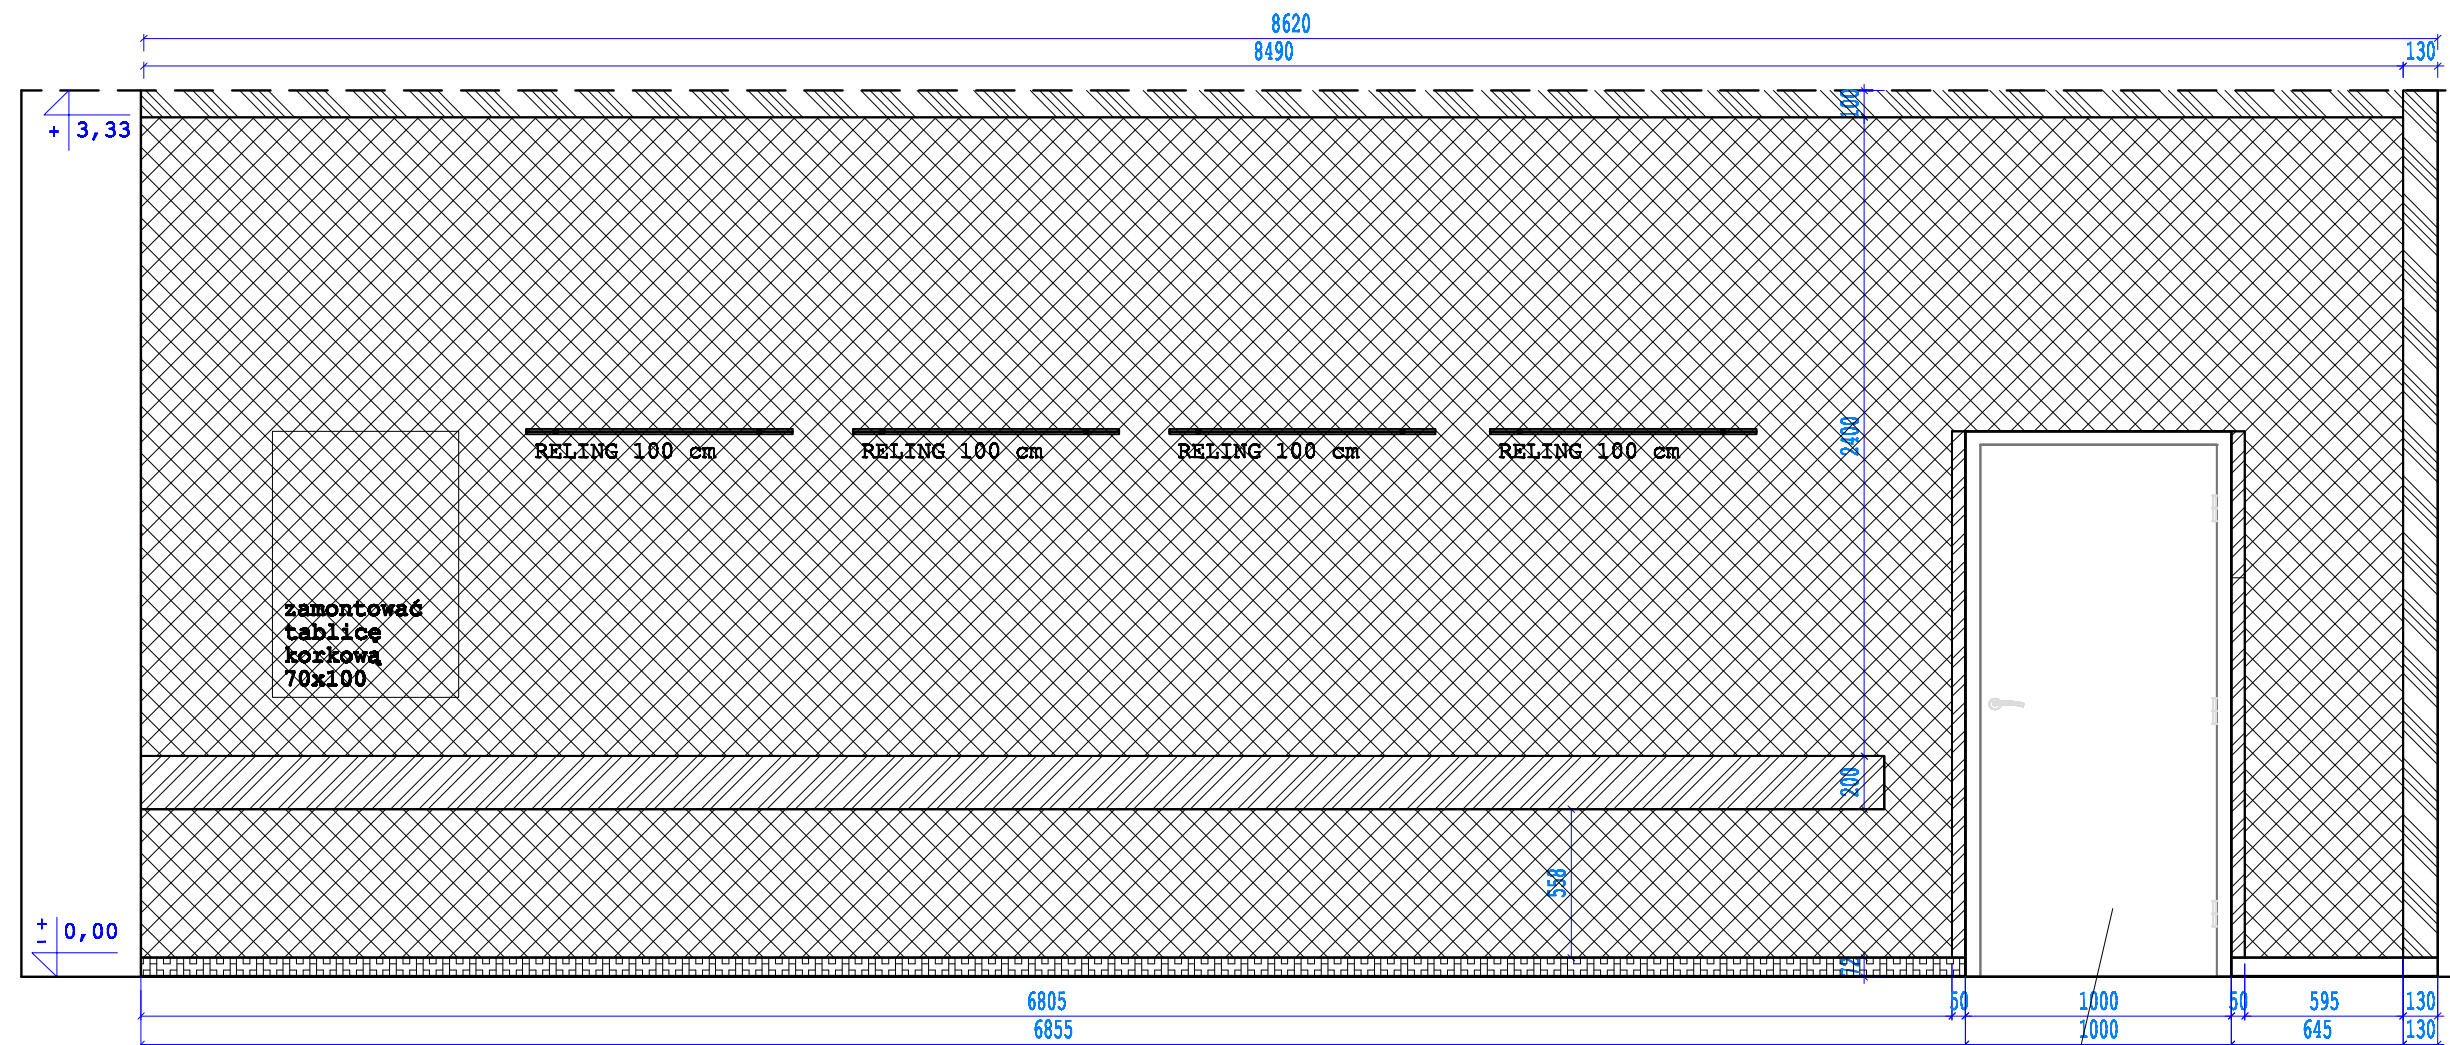

drzwi wykładane na ścianę korzytarza 90/200 cm,
kolor jesion royal

- odbojnice np. C/S Acrovyn SCR80 na ściany,
  C/S Acrovyn SSM 20 narożniki przy drzwiach, kolor 105 Mokka
- farba łatwozmywalna akrylowa w kolorze białym
  NCS S 0300-N
- farba łatwozmywalna akrylowa w kolorze kawa z mlekiem
  NCS S 1502-Y50R
- cokoł gresowy np. Opoczno Hyperion H3 cream skirting
- grzejniki i rury grzewcze, oznaczone kolorem brązowym

przedmiot:	salę dydaktyczną nr 24 - WIDOK C-C	branża:	ARCH.
data:	02.12.2016r.	skala:	1:25
obiekt:	Gimnazjum im. Jana Pawła II w Czarnej Białostockiej		
adres budowy:	Czarna Białostocka 16-200, ul. Detekta Prusa 1		
projektant:	mgr inż. arch. Dorota Śliwa	podpis:	
DPB STUDIO Dorota Śliwa ul. Lwowska 42/716, 10-042 Białystok NIP: 542 500 01 00, tel. 802 004 010, 004 700 200		nr rys.:	A-04
WYKRES PRANA ZAMKNIĘTYCH ŁĄCZENIACH Z PRACĄ DO REPRODUKCJI I UDOSTĘPNIENIA, W CAŁOŚCI LUB CZĘŚCI, BEZ ZGODY AUTORA.