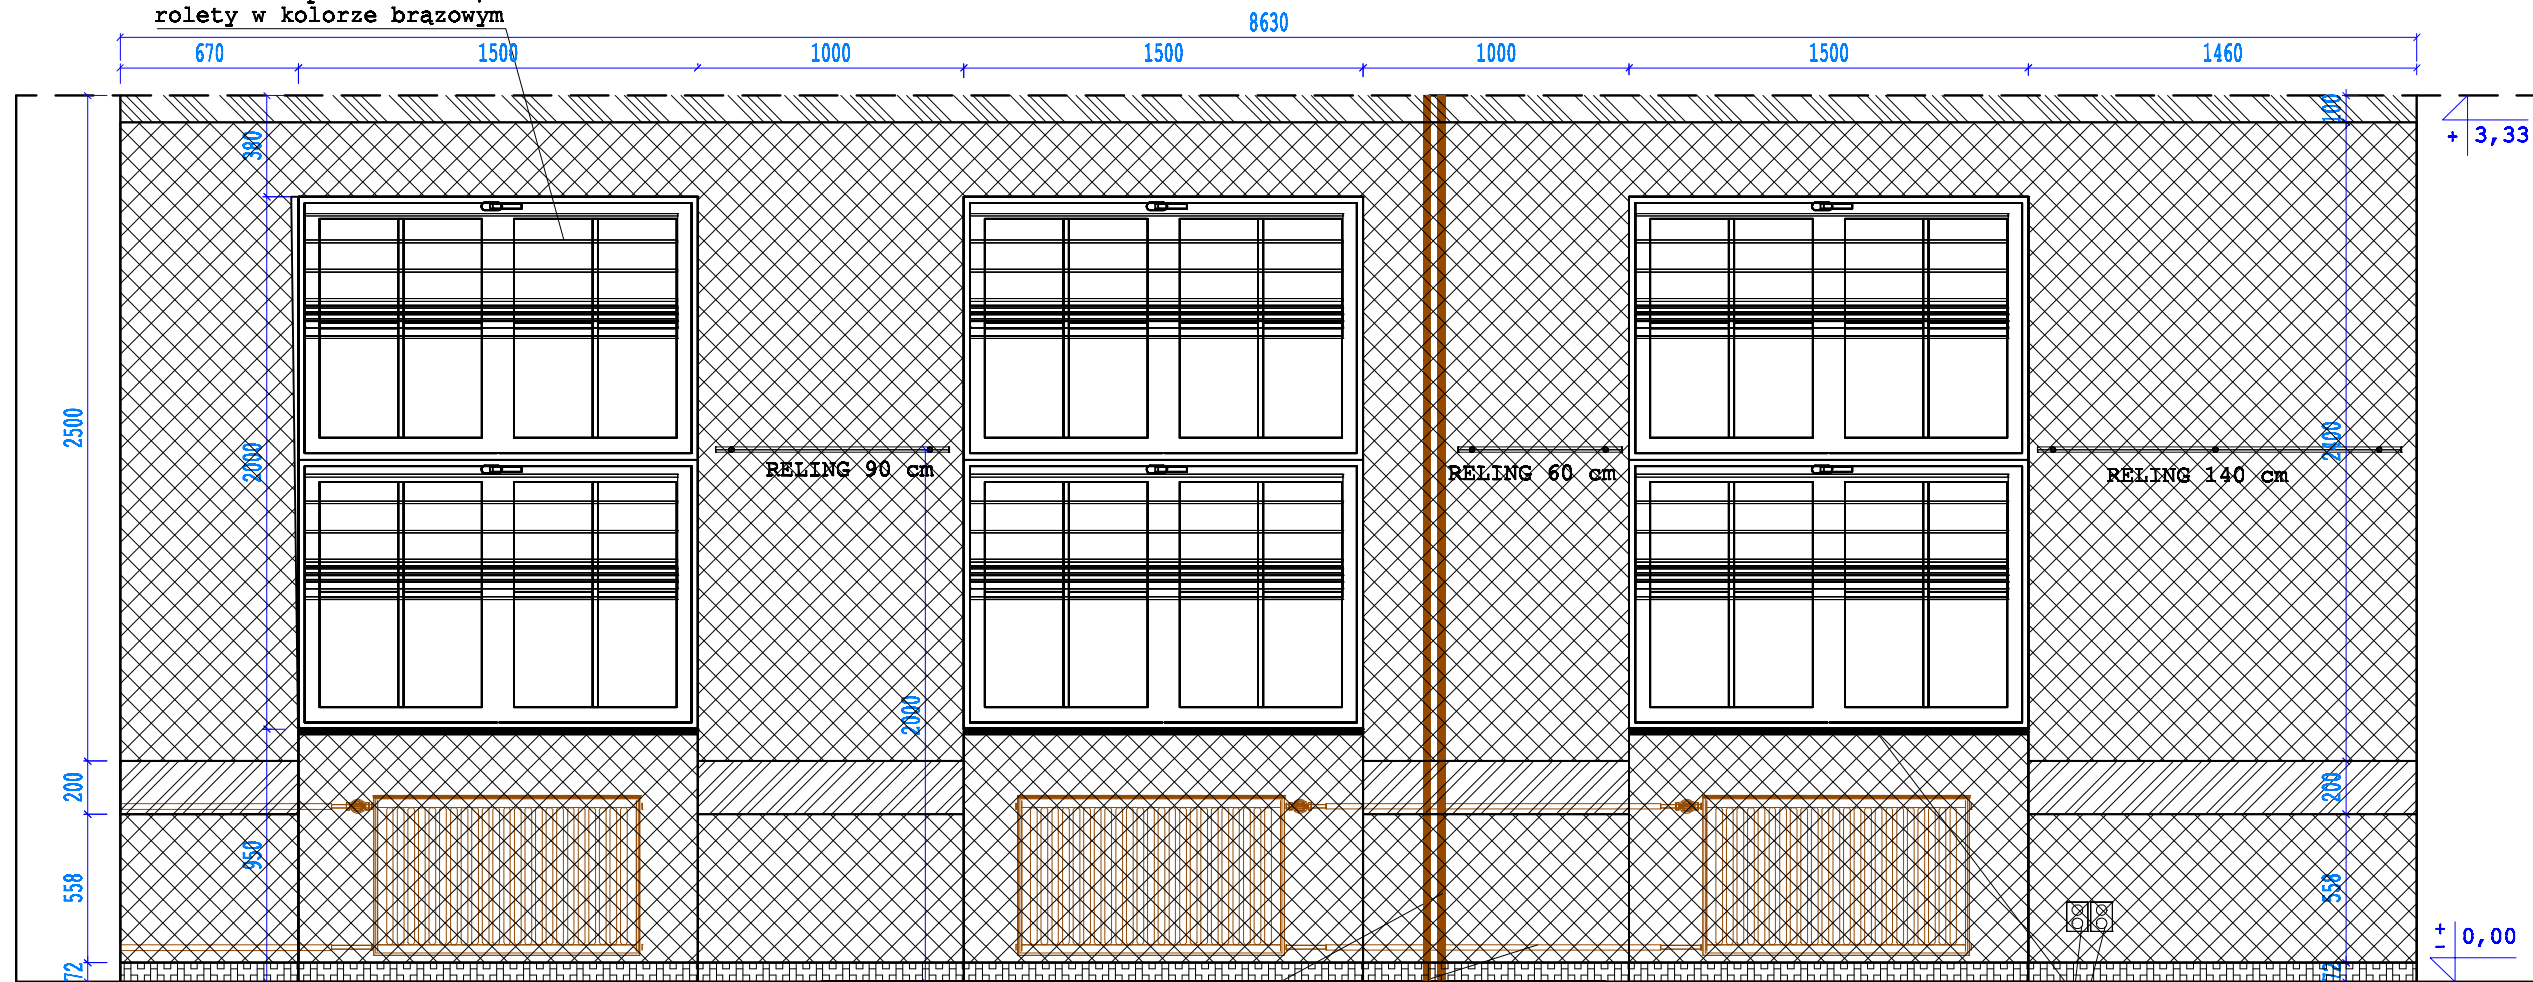

na okna zamontować rolety w kasetach z prowadnicami, rolety w kolorze brązowym

instalację CO pomalować emalią do grzejników w kolorze białym

gniazda elektryczne zamontować wg projektu instalacji elektrycznych (gniazdo w kolorze białym)

na parapety zamontować z lastryka zamontować renowacyjne nakładki PCV w kolorze brązowym

- odbojnice np. C/S Acrovyn SCR80 na ściany, C/S Acrovyn SSM 20 narożniki przy drzwiach, kolor 105 Mokka
- farba łatwozmywalna akrylowa w kolorze białym NCS S 0300-N
- farba łatwozmywalna akrylowa w kolorze kawa z mlekiem NCS S 1502-Y50R
- cokół gresowy np. Opoczno Hyperion H3 cream skirting
- grzejniki i rury grzewcze, oznaczone kolorem brązowym

przedmiot:	szala dydaktyczna nr 24 - WIDOK A-A	branża:	ARCH.
data:	02.12.2016r.	skala:	1:25
obiekt:	Gimnazjum im. Jana Pawła II w Czarnej Białostockiej		
adres budowy:	Czarna Białostocka 16-200, ul. Detekta Prusa 1		
projektant:	mgr inż. arch. Dorota Śliwa	podpis:	
DPB STUDIO Dorota Śliwa ul. Lwowska 482/16, 16-042 Białostok NIP: 542 505 81 02, tel. 504 014 004 798 200		nr rysa:	A-02
WYKRESIŁA I WYKONAŁA: mgr inż. arch. Dorota Śliwa WZKRYTYE PRAWA ZAPATENTOWANE. ŁĄCZENIE Z PRAWAMI DO REPRODUKCJI I UDOSTĘPNIENIA, W CAŁOŚCI LUB CZĘŚCI, BEZ ZGODY AUTORA.