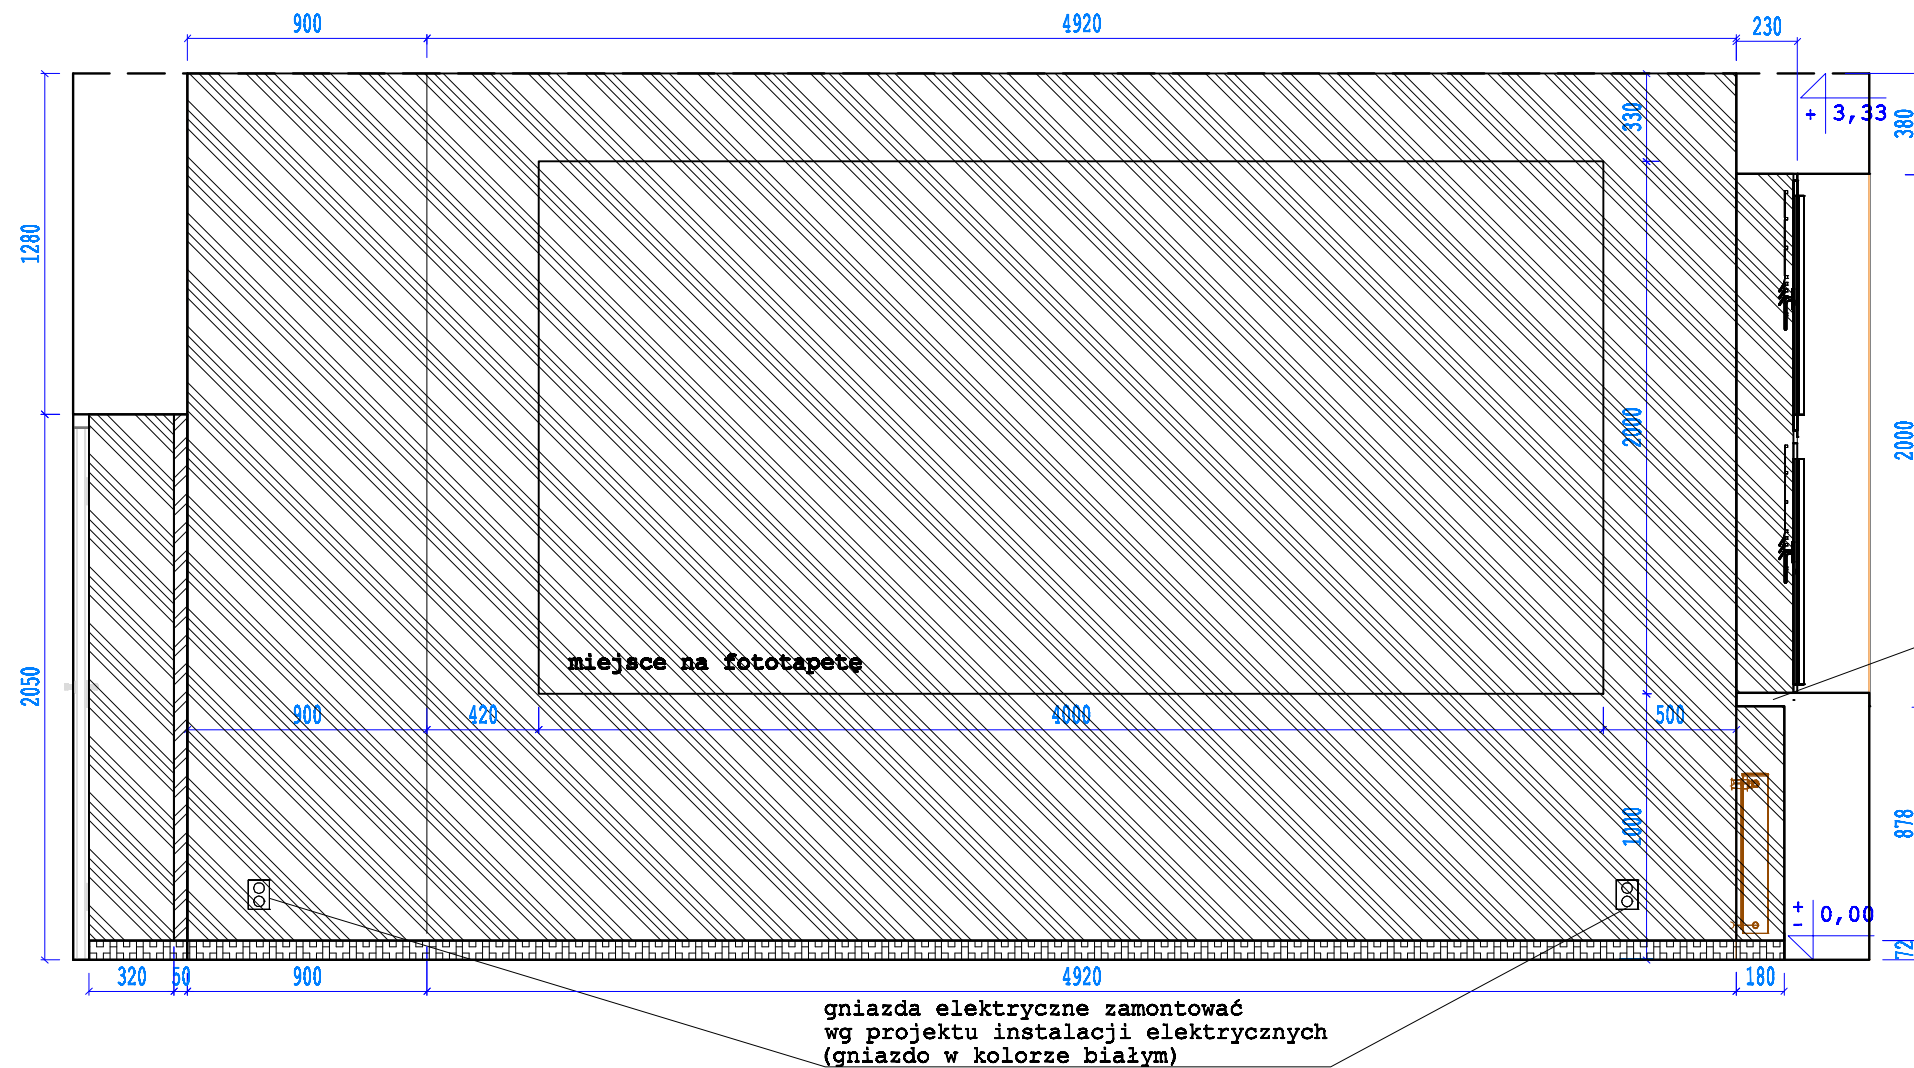

- odbojnice np. C/S Acrovyn SCR80 na ściany, C/S Acrovyn SSM 20 narożniki przy drzwiach, kolor 105 Mokka
- farba łatwozmywalna akrylowa w kolorze białym NCS S 0300-N
- farba łatwozmywalna akrylowa w kolorze kawa z mlekiem NCS S 1502-Y50R
- cokół gresowy np. Opoczno Hyperion H3 cream skirting
- grzejniki i rury grzewcze, oznaczone kolorem brązowym

przedmiot:	salę dydaktyczną nr 24 - WIDOK D-D	branża:	ARCH.
data:	02.12.2016r.	skala:	1:25
obiekt:	Gimnazjum im. Jana Pawła II w Czarnej Białostockiej		
adres budowy:	Czarna Białostocka 16-200, ul. Dąbrowska Prusa 1		
projektant:	mgr inż. arch. Dorota Śliwa	podpis:	
DPB STUDIO Dorota Śliwa ul. Lwowska 482/16, 10-042 Białystok NIP: 542 505 81 00, tel. 802 004 010, 804 700 200		nr rys.:	A-05
WYCENIE PRAC ZAMÓWIENIOWYCH I ZŁOŻENIE Z PRACAMI DO REPRODUKCJI I UDOSTĘPNIENIA, W CAŁOŚCI LUB CZĘŚCI, BEZ ZGODY AUTORA.