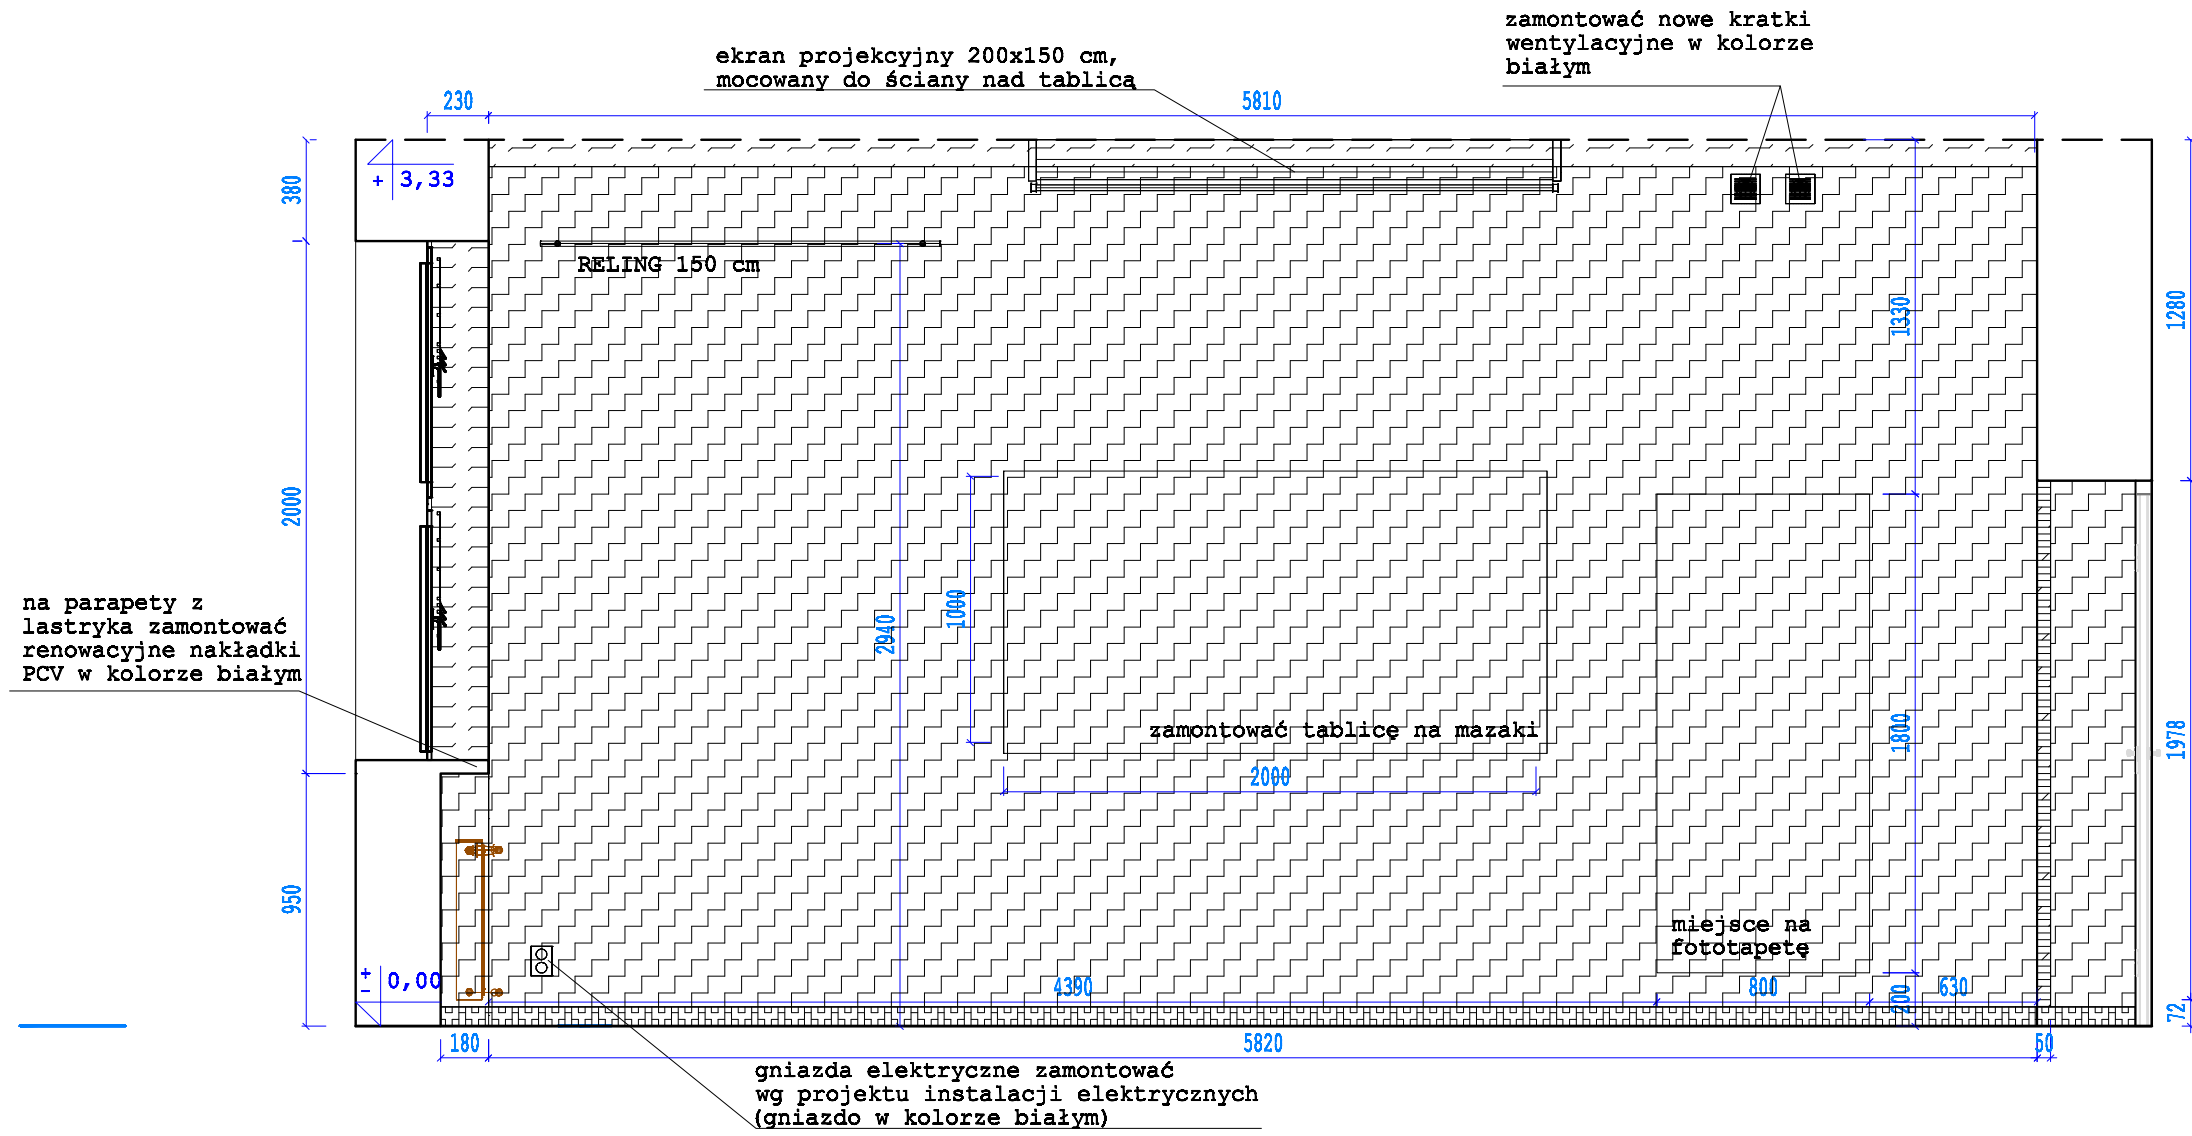

przedmiot:	szala dydaktyczna nr 22 - WIDOK A-A	branża:	ARCH.
data:	02.12.2016r.	skala:	1:25
obiekt:	Gimnazjum im. Jana Pawła II w Czarnej Białostockiej		
adres budowy:	Czarna Białostocka 10-006, ul. Białostocka Prusa 1		
projektant:	mgr inż. arch. Dorota Skóra	podpis:	
 DPS STUDIO Dorota Skóra ul. Ławandowa 422/10, 10-040 Białystok NIP: 642 880 01 00; tel. 603 884 610, 604 788 280		nr rys.:	A-02
WSKAZYWANE PRZYKŁADY ZABIEGÓW, ŁĄCZONE Z PRAWAMI DO REPRODUKOWANIA I LICZBYWANIA, W CAŁOŚCI LUB CZĘŚCI, BEZ ZGODY AUTORA.			

na parapety z lastryka zamontować renowacyjne nakładki PCV w kolorze białym

ekran projekcyjny 200x150 cm, mocowany do ściany nad tablica

zamontować nowe kratki wentylacyjne w kolorze białym

gniazda elektryczne zamontować wg projektu instalacji elektrycznych (gniazdo w kolorze białym)