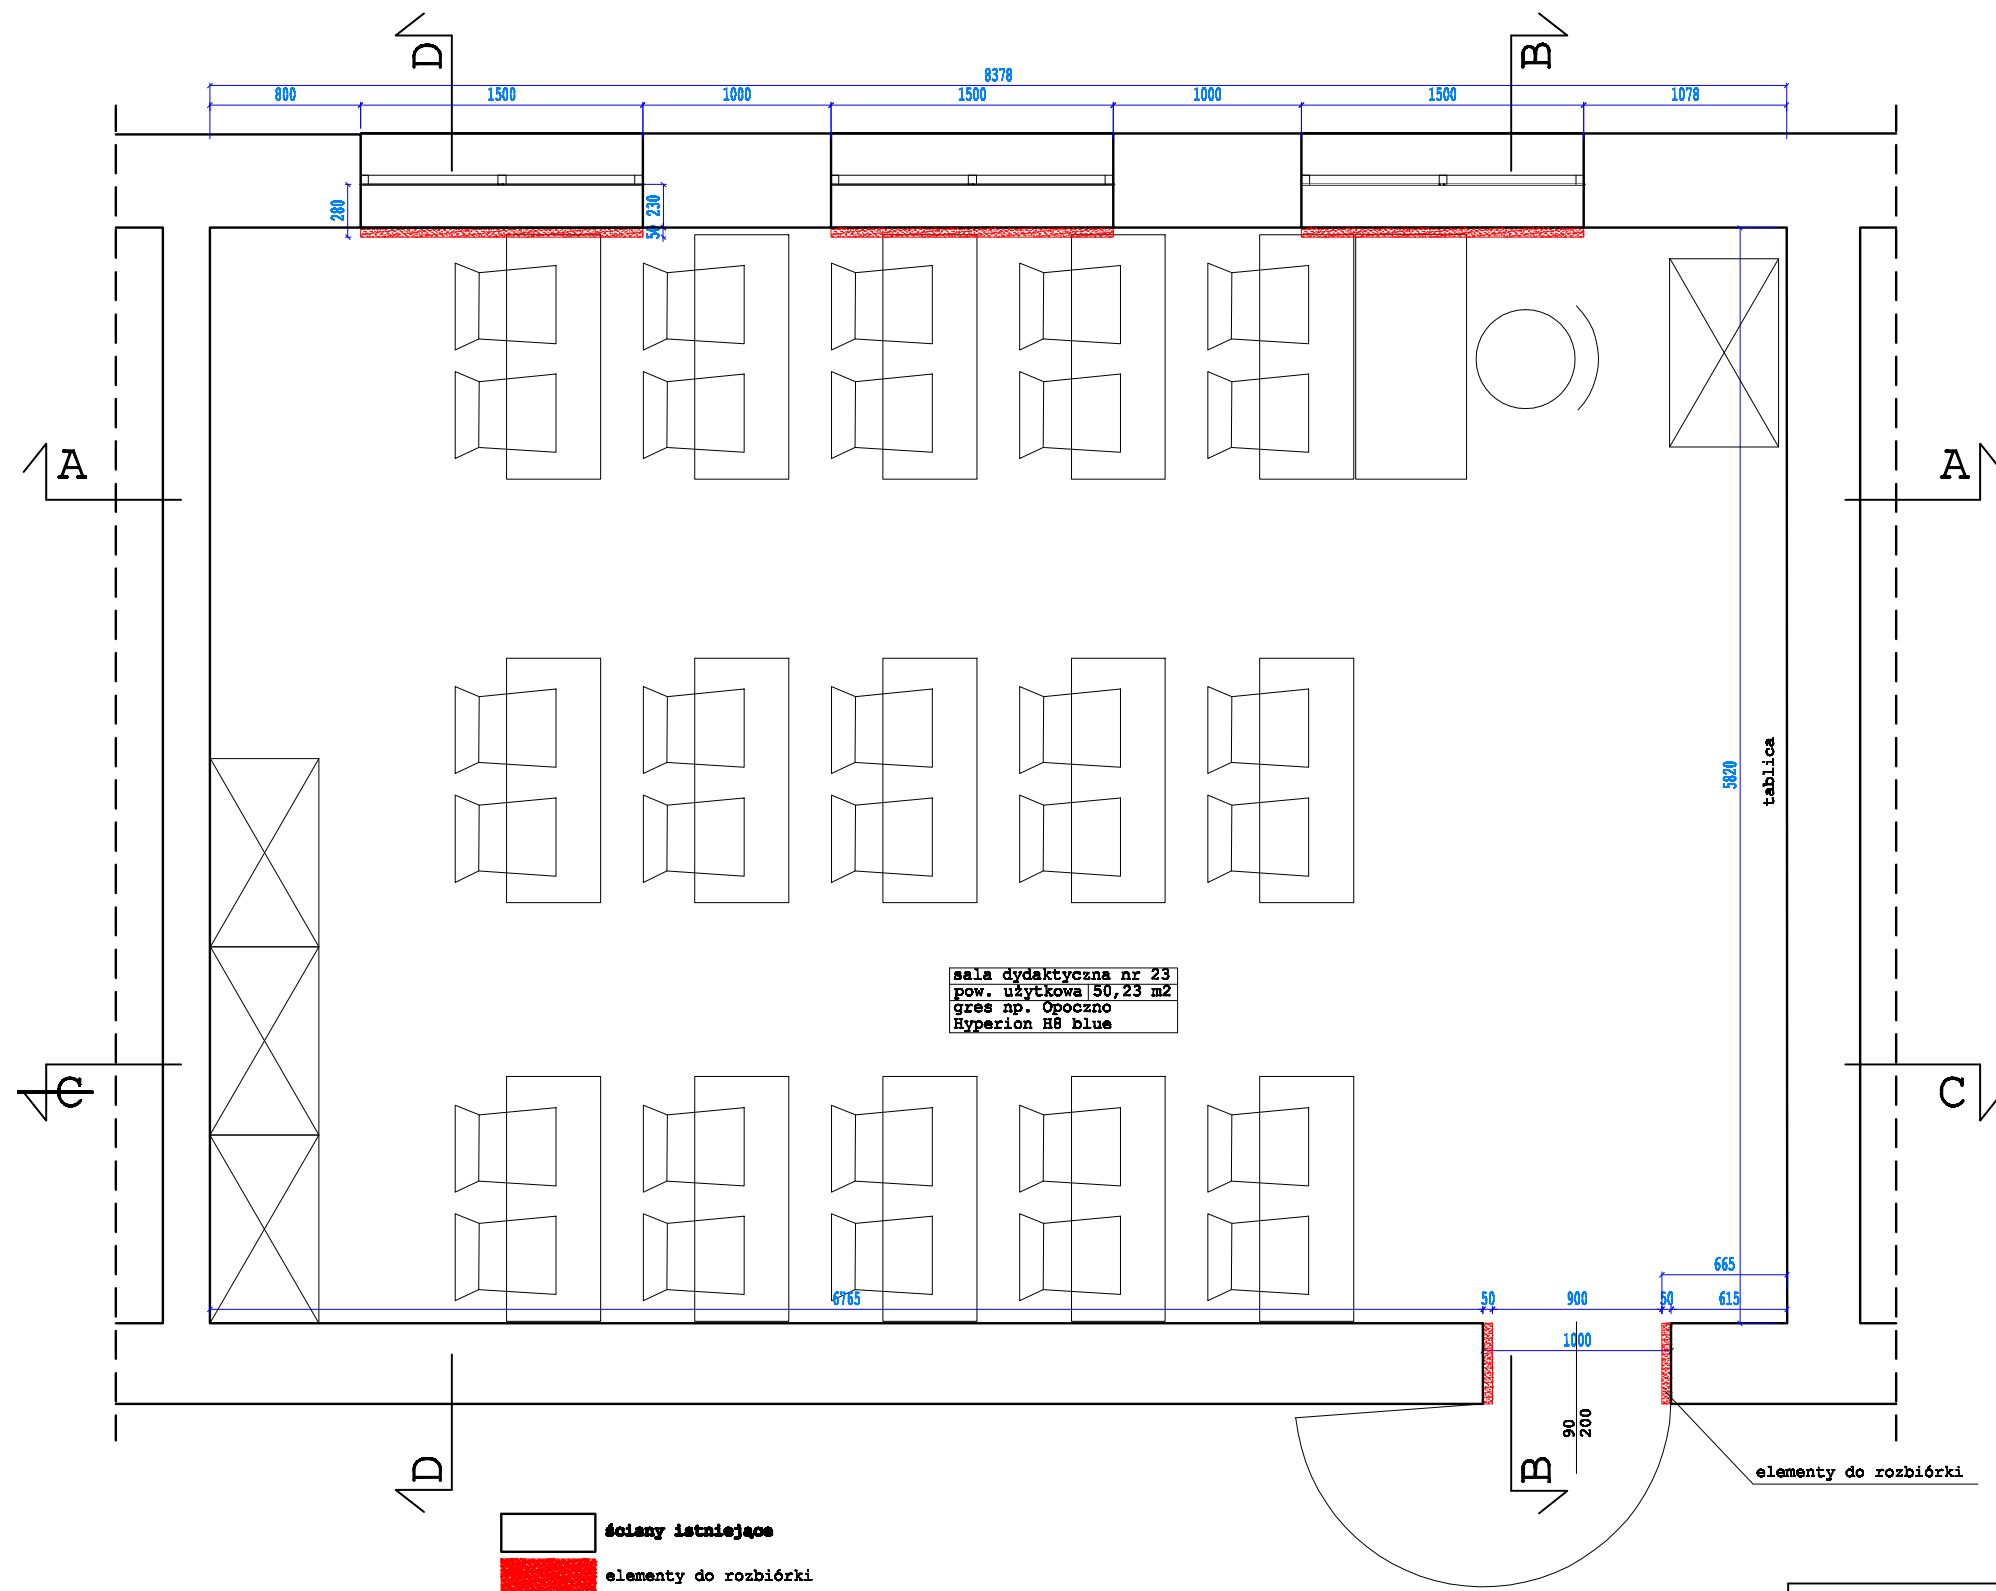

projektant:	sala dydaktyczna nr 23 - rzut	tytuł:	ARCH.
data:	02.12.2018r.	skala:	skala 1:20
obłok:	Oliveriusz Jan. Januszko i in. (Główny Wykonawca)		
adres:	ul. Łódzka 10-12, 01-644 Warszawa		
projektant:	mgr inż. arch. Dorota Głódka	nr rys.:	A-01
	ul. Łódzka 10-12, 01-644 Warszawa