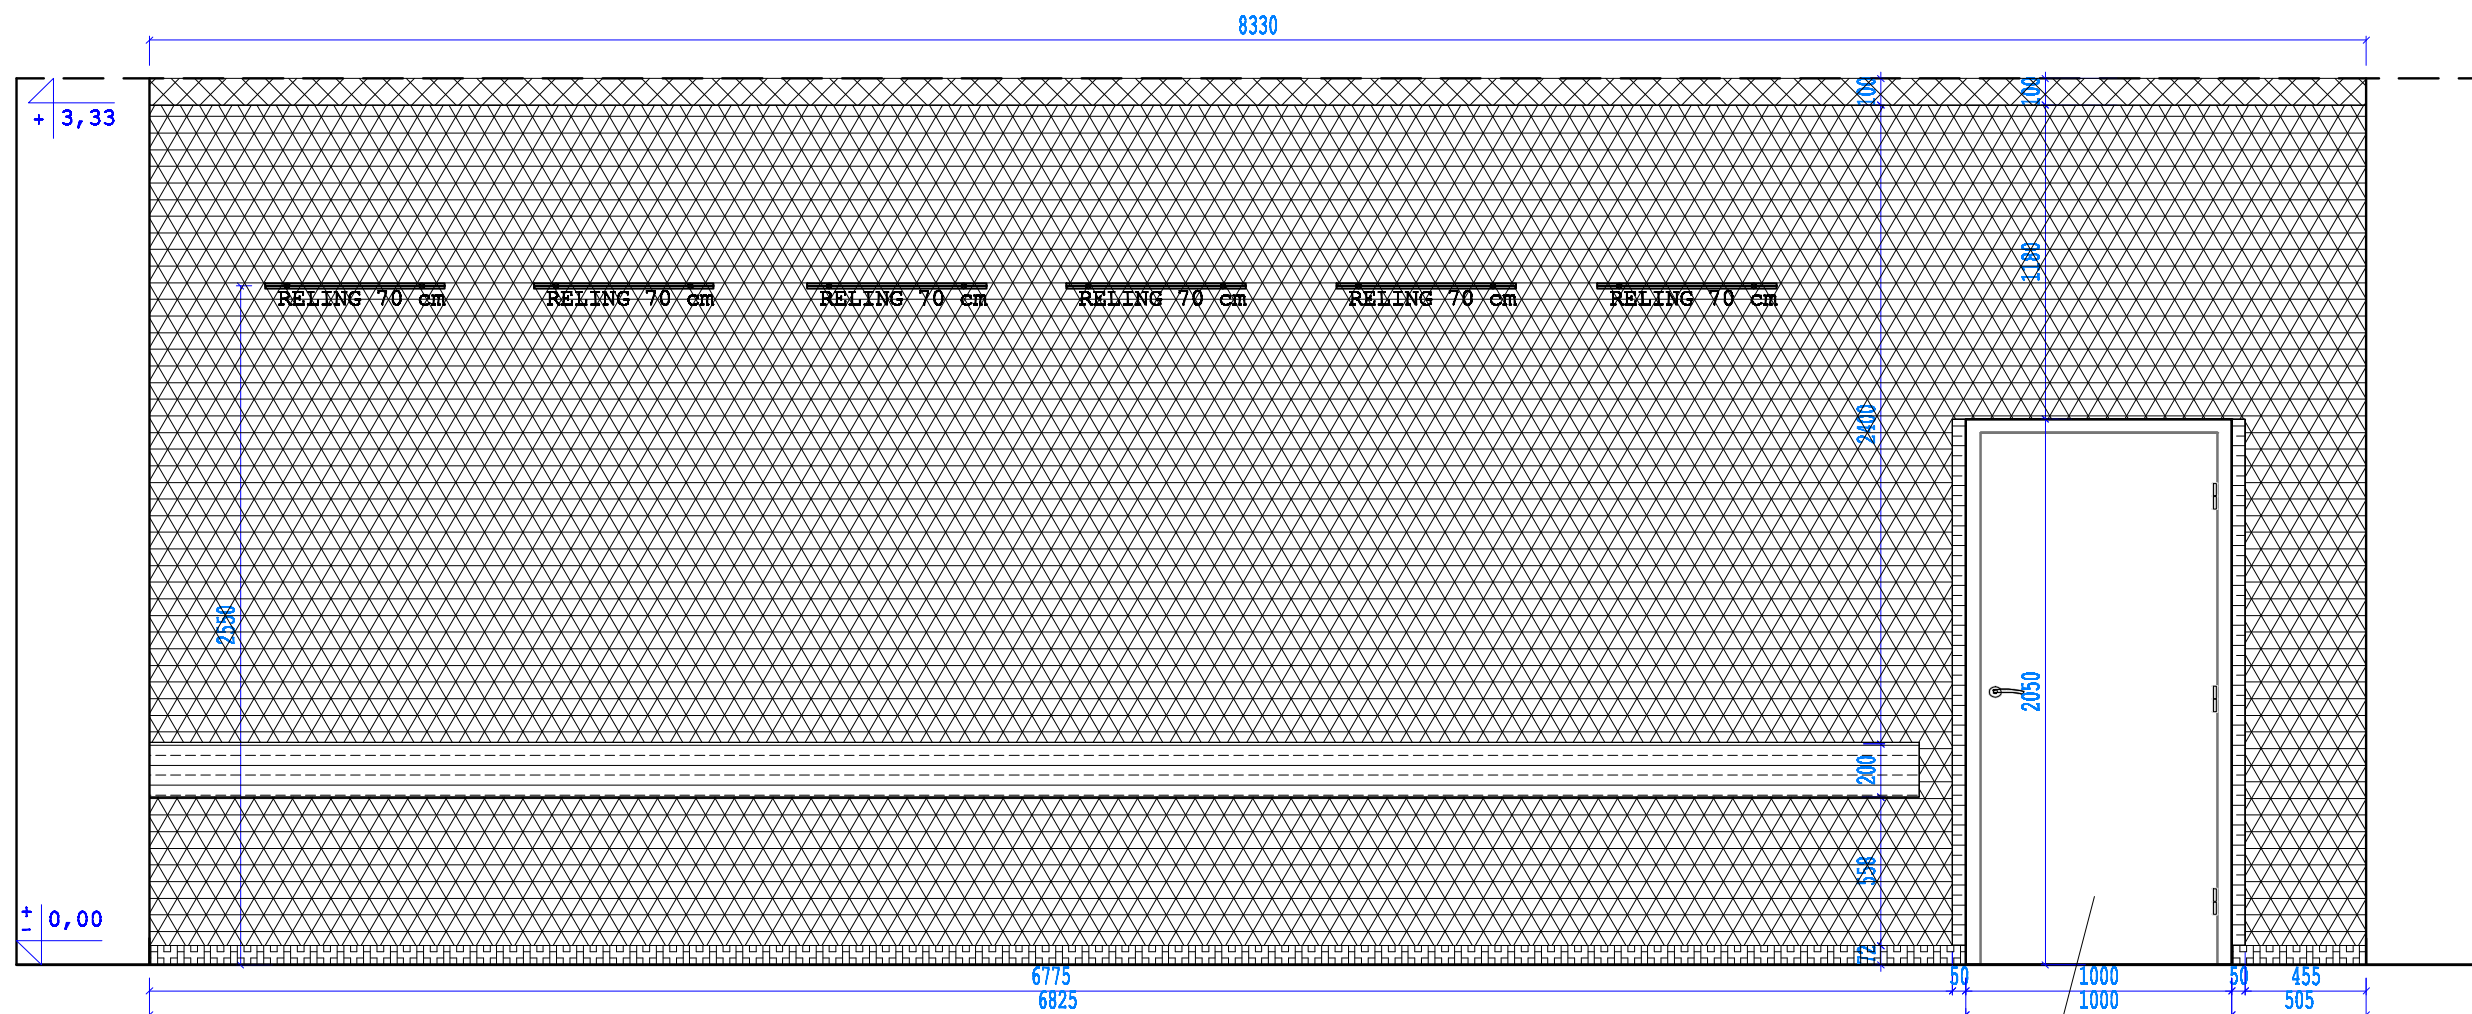

drzwi wykładane na ścianę korzytarza 90/200 cm,
kolor jesien royal

- odbojnice np. C/S Acrovyn SCR80 na ściany,
  C/S Acrovyn SSM 20 narożniki przy drzwiach, kolor 845 Czerwony spektralny
- farba łatwozmywalna akrylowa w kolorze białym
  NCS S 0300-N
- farba łatwozmywalna akrylowa w kolorze jasno żółtym
  NCS S 0507-Y
- cokił gresowy np. Opoczno Hyperion H10 graphite skirting
- grzejniki i rury grzewcze, oznaczone kolorem brązowym

przedmiot:	salę dydaktyczną nr 25 - WIDOK C-C	branża:	ARCH.
data:	02.12.2016r.	skala:	1:25
obiekt:	Gimnazjum im. Jana Pawła II w Czarnej Białostockiej		
adres budowy:	Czarna Białostocka 16-200, ul. Detektorów Prasa 1		
projektant:	mgr inż. arch. Dorota Skóra	podpis:	
DPB STUDIO Dorota Skóra ul. Lipowa 48/716, 16-042 Białystok NIP: 642 800 81 02, tel. 804 014 004 788 288		nr rys.:	A-04
WYCENY I PRACA ZAMITOWANE. LICZBY I PRACA DO REPRODUKCJI I UDOSTĘPNIENIA, W CAŁOŚCI LUB CZĘŚCI, BEZ ZGODY AUTORA.