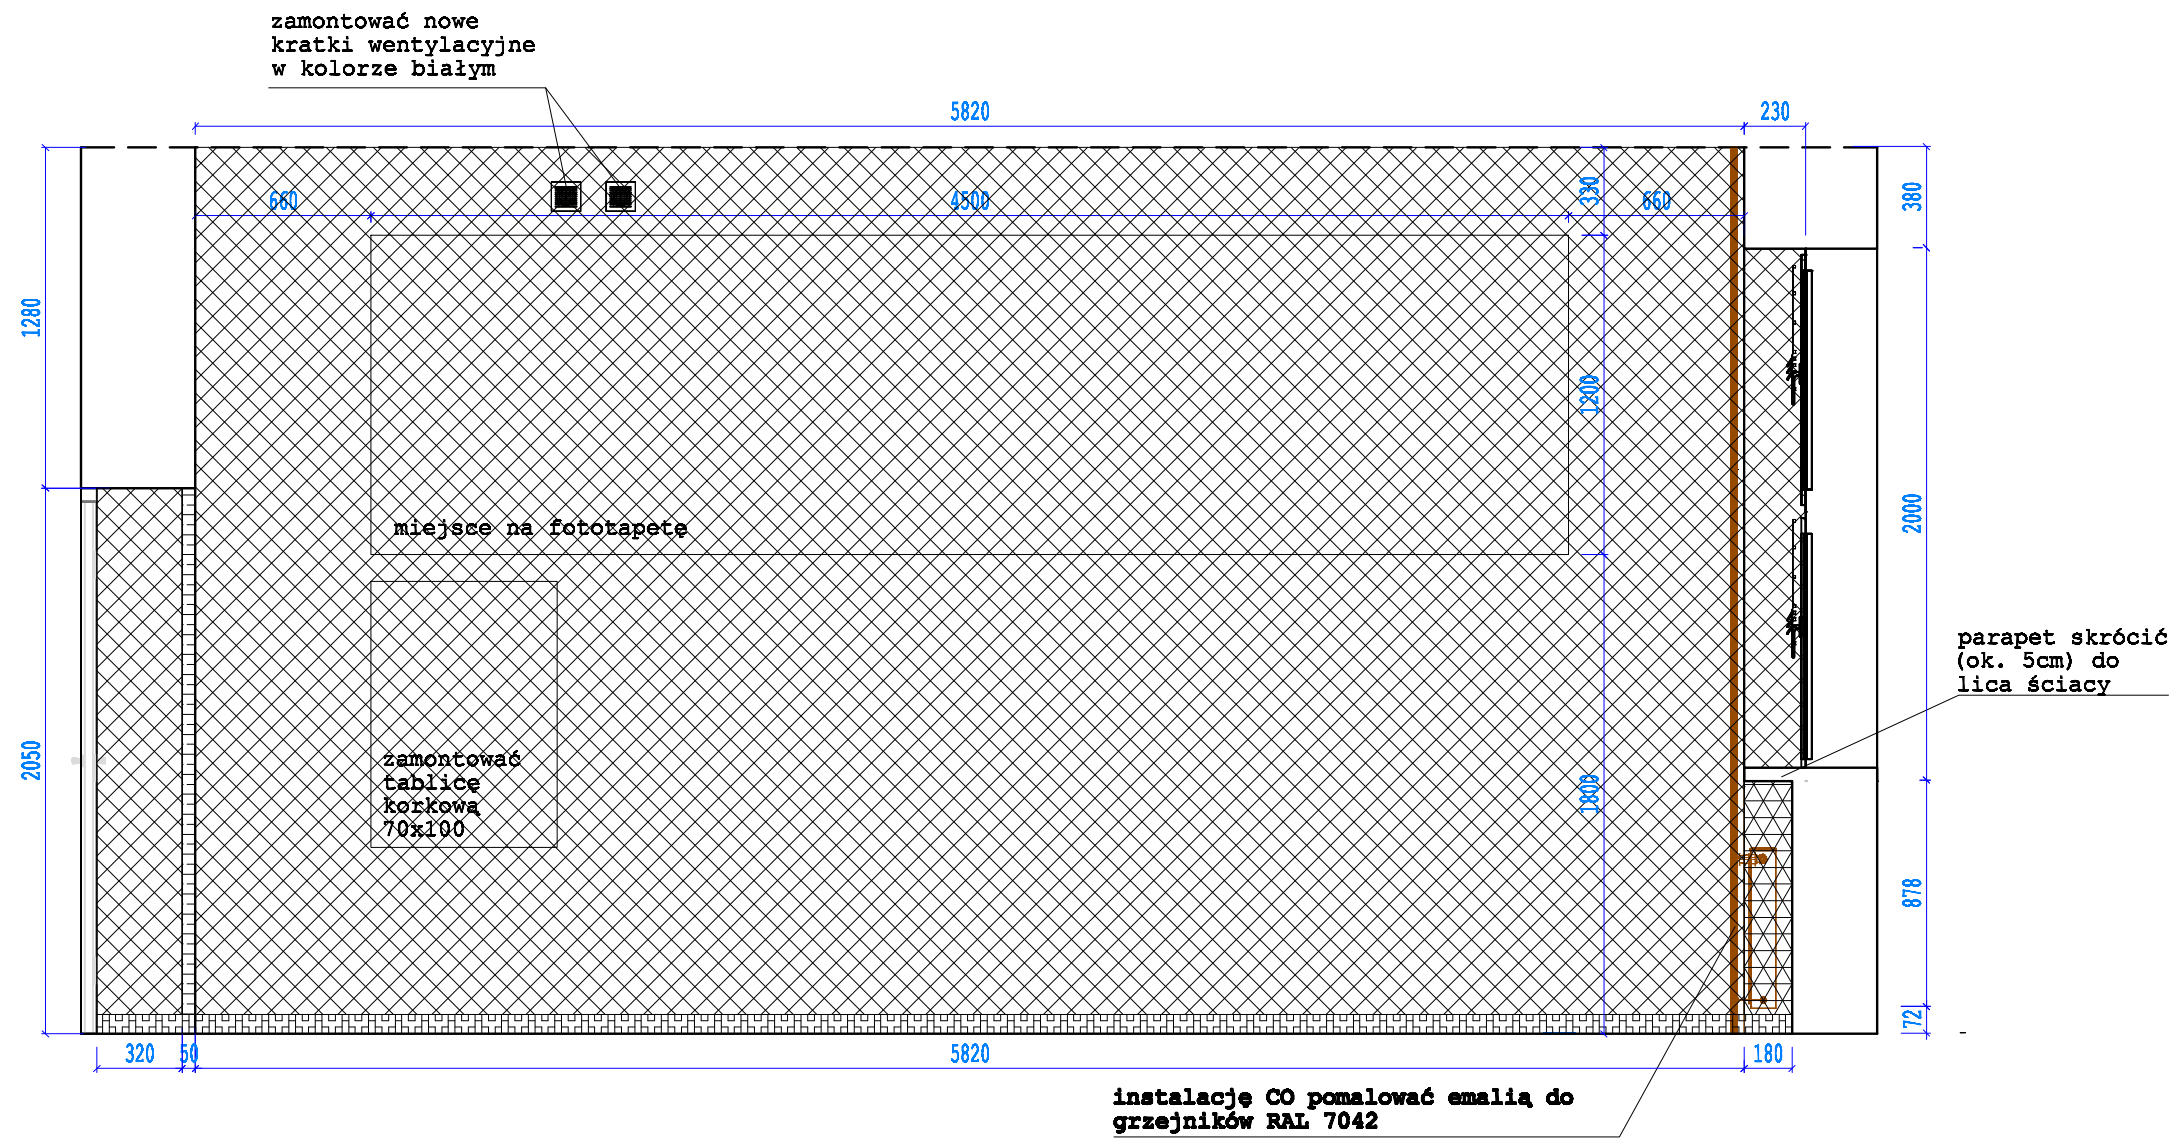

- odbojnice np. C/S Acrovyn SCR80 na ściany, C/S Acrovyn SSM 20 narożniki przy drzwiach, kolor 845 Czerwony spektralny
- farba łatwozmywalna akrylowa w kolorze białym NCS S 0300-N
- farba łatwozmywalna akrylowa w kolorze jasno żółtym NCS S 0507-Y
- cokół gresowy np. Opoczno Hyperion H10 graphite skirting
- grzejniki i rury grzewcze, oznaczone kolorem brązowym

przedmiot: scena dydaktyczna nr 25 - WIDOK D-D		branża: ARCH.
data: 02.12.2016r.		skala: 1:25
obiekt:	Gimnazjum im. Jana Pawła II w Czarnej Białostockiej	
adres budowy:	Czarna Białostocka 16-220, ul. Detkowskiego Prusa 1	
projektant:	mgr inż. arch. Dorota Skóra	podpis:
DPB STUDIO Dorota Skóra ul. Lwowska 48/716, 10-042 Białystok NIP: 542 500 81 00, tel. 804 014 004 700 200		nr rys.: A-05
WYKRESIŁAM PRACA ZAMÓWIENIOWA. ŁĄCZENIE Z PRACAMI DO REPRODUKCJI I UDOSTĘPNIENIA, W CAŁOŚCI LUB CZĘŚCI, BEZ ZGODY AUTORA.