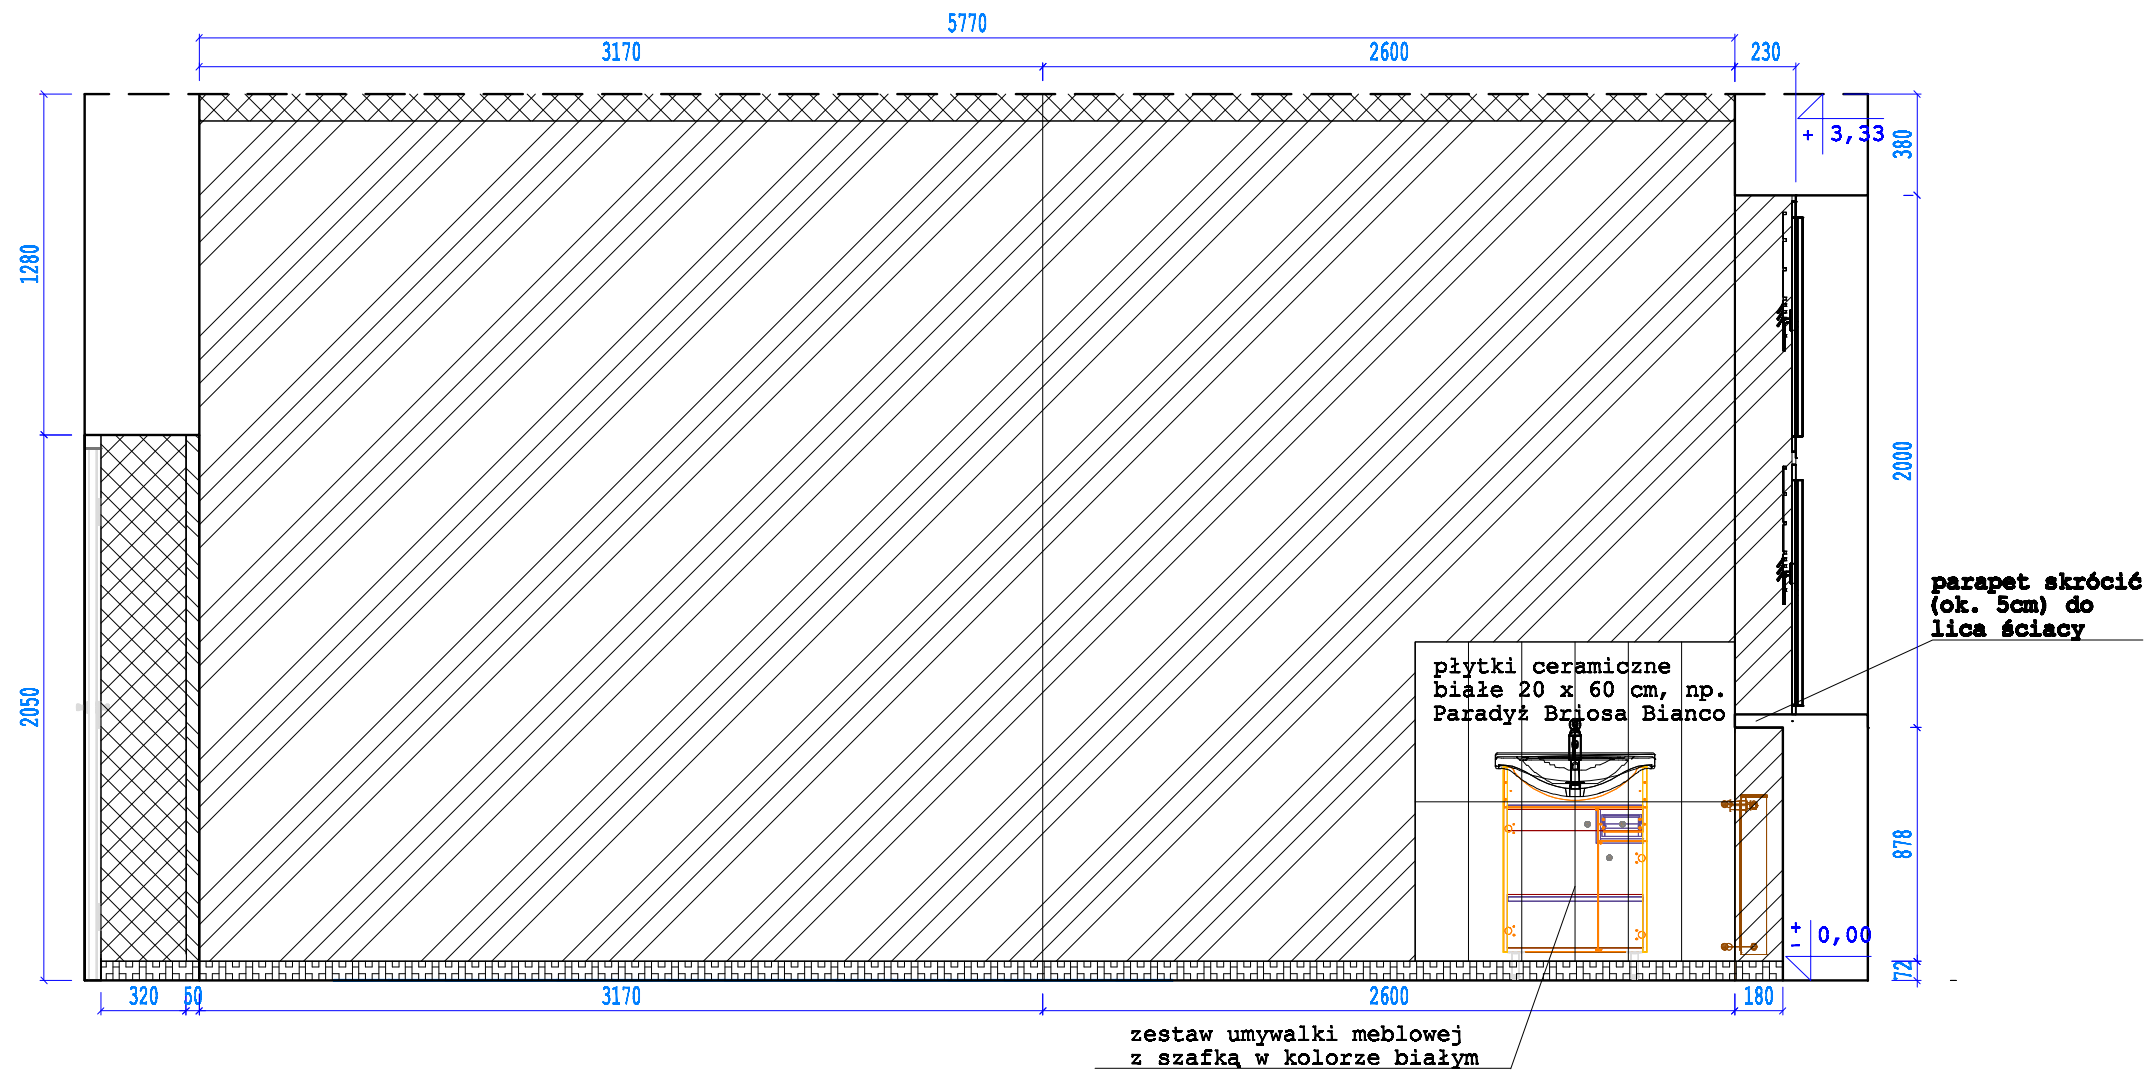

- odbojnice np. C/S Acrovyn SCR80 na ściany, C/S Acrovyn SSM 20 narożniki przy drzwiach, kolor 17 Mandarynkowy
- farba łatwozmywalna akrylowa w kolorze białym NCS S 0300-N
- farba łatwozmywalna akrylowa w kolorze kremowym NCS S 1002-Y50R
- cokił gresowy np. Opoczno Hyperion H3 cream skirting
- grzejniki i rury grzewcze, oznaczone kolorem brązowym

przedmiot: sala dydaktyczna nr 26 - WIDOK A-A		branża: ARCH.	
data: 02.12.2016r.		skala: 1:25	
obiekt:	Gimnazjum im. Jana Pawła II w Czarnej Białostockiej		
adres budowy:	Czarna Białostocka 16-200, ul. Detekta Prusa 1		
projektant:	mgr inż. arch. Dorota Śliwa	podpis:	
DPB STUDIO Dorota Śliwa ul. Lwowska 48/70, 10-042 Białystok NIP: 542 500 81 00, tel. 852 004 010, 854 798 200		nr rys.: A-02	
WYCENIE PRACA ZAMITOWANE, ŁĄCZNIE Z PRACAMI DO REPRODUKCJI I UDOSTĘPNIENIA, W CAŁOŚCI LUB CZĘŚCI, BEZ ZGODY AUTORA.