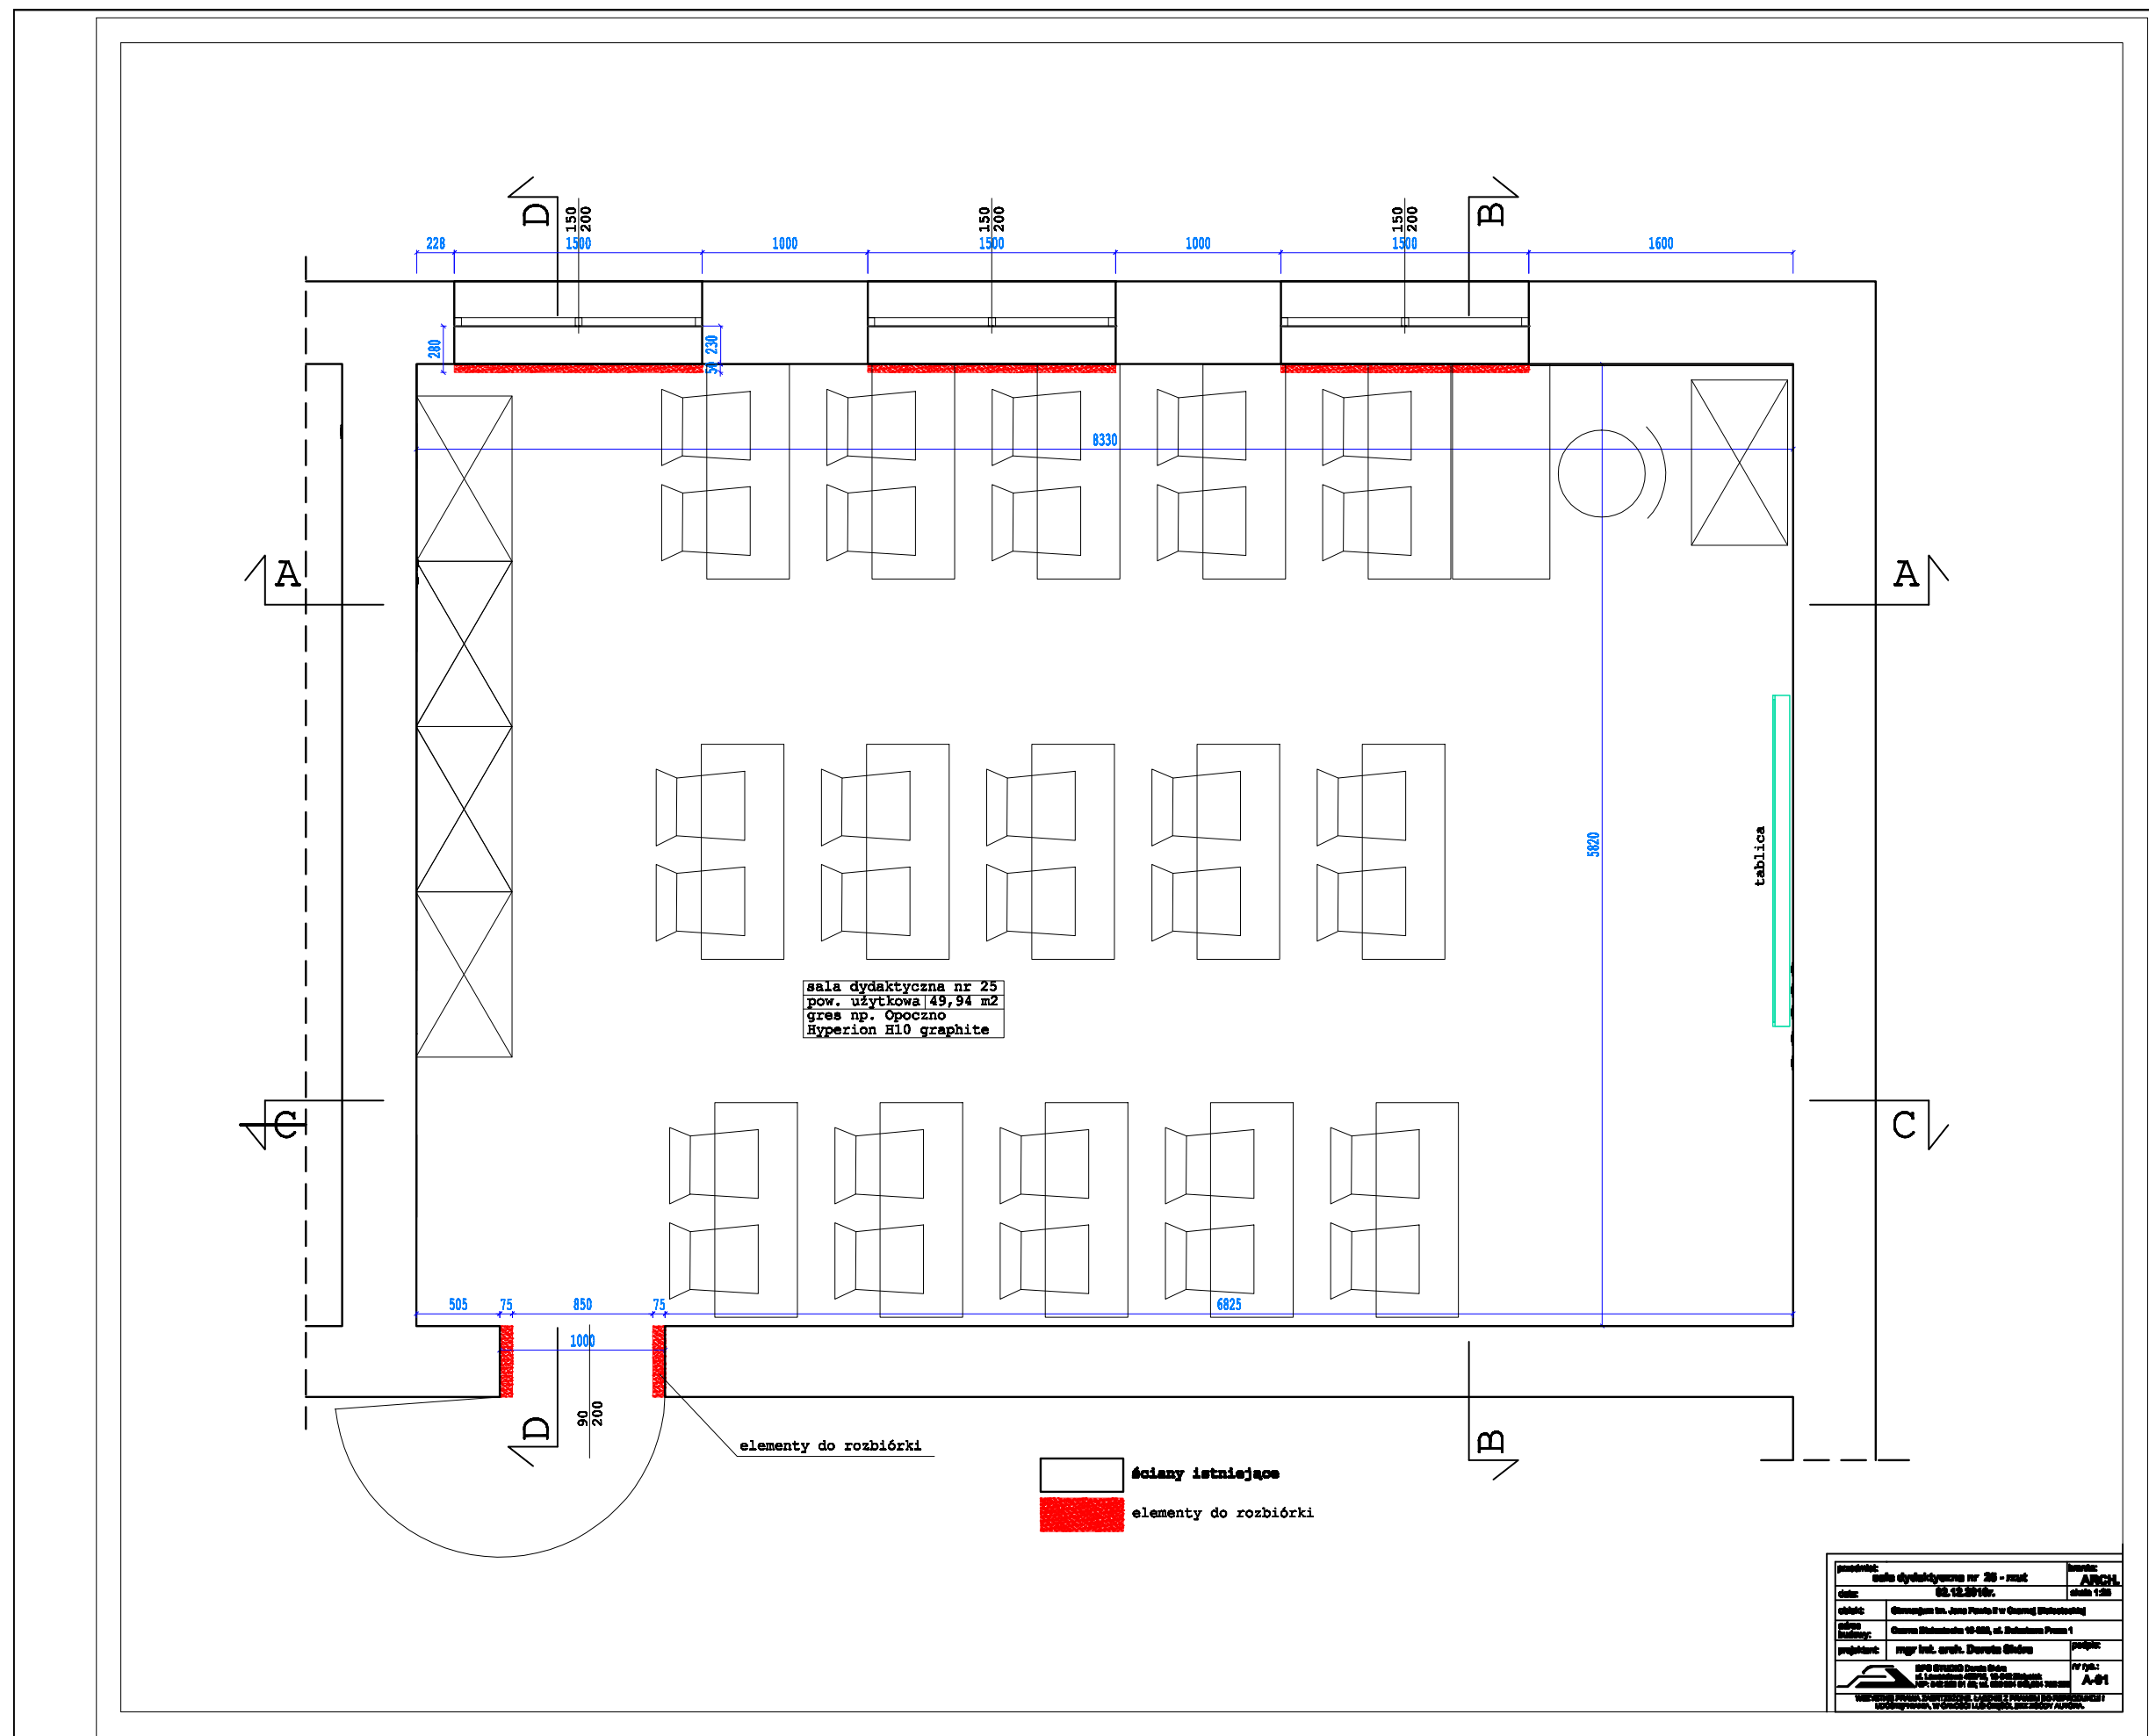

Projektant: mgr inż. arch. Dorota Skóra

Podpis Zamawiającego:

sala dydaktyczna nr 25
 pow. użytkowa 49,94 m²
 gres np. Opoczno
 Hyperion H10 graphite

ściany istniejące
 elementy do rozbiórki

projektant:	sala dydaktyczna nr 25 - rzut	tytuł:	ARCH.
data:	02.12.2019r.	skala:	skala 1:50
adres:	Główny Inst. Inż. i Arch. Warszawa		
adres:	ul. Koszykowa 40-42B, st. Służewiec Praga 1		
projektant:	mgr inż. arch. Dorota Głódka	projekt:	
adres:	ul. Łazienkowska 13, 00-611 Warszawa		
nr tel.:	A-01		